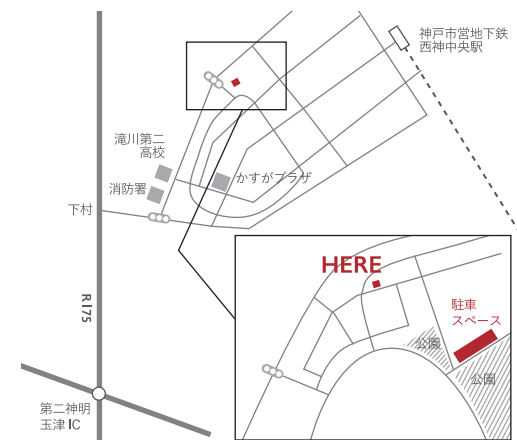

APRIL

MON. TUE. WED. THU. FRI. SAT. SUN.

2	3	4	5	6	7	8
9	10	11	12	13	14	15
16	17	18	19	20	21	22
23	24	25	26	27	28	29
30						

● = スタッフが常駐しております。ご予約なしでお越し下さい

— = ご予約の上、お越し下さい

● = 休館

お問合せ： ☎ 0120-321-418

神戸市西区春日台 9-10-44