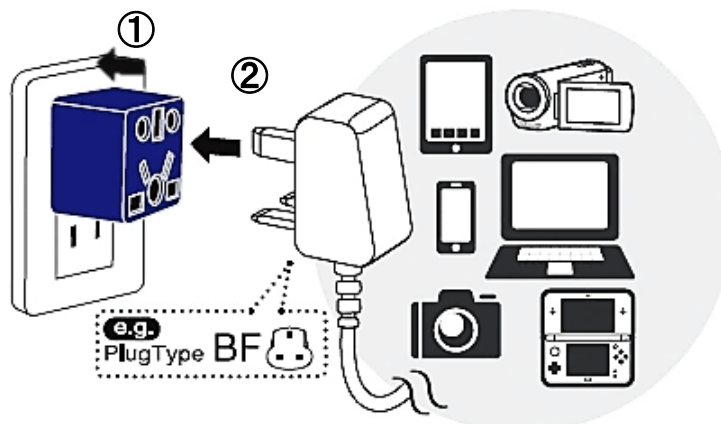

「Ren!Con(レンコン)」一つあれば全世界の電源プラグ形状を日本タイプに変換。日本の電気用品安全法のPSEも取得しているため、安心してお使いいただけます。これから世界的に有名なスポーツの祭典を迎え、多くの国の方が滞在中に使っていただける便利な商品です。

※海外の方だけでなく日本の方には、海外の電気製品を日本国内で使う場合にも重宝します。

<製品の特長>

1. 全世界の電源プラグを日本で使えるための

電源変換アダプター ※変圧機能はありません

海外から来日される方はもちろん、海外の電気製品を日本で使用されたい方のための電源変換プラグです。

2. マルチタイプ変換(海外7タイプ→日本Aタイプ)

「Ren Con!」1個で全世界の電源プラグを日本のプラグ形状に変換。海外プラグ形状7種類(BF/B3/C/CB/SE/O/O2)を日本の電源プラグ形状(Aタイプ)に変換します。

3. 電気用品安全法(PSE規格)取得済み

PSE認証品のため、安心安全にお使いいただけます。

ブルー (RW111BL) ブラック (RW111BK) ホワイト (RW111WH) レッド (RW111CR)

- ①日本国内(Aタイプ)の電源コンセントにRen!Conを差し込みます。
- ②Ren!Conの背面はマルチ対応。7種類のプラグを挿し込むことが可能です。※変圧機能はありません。

<こんな方に、こんな場所で>

- 海外からの旅行者を受け入れるホテル、民宿、公共施設に
- 海外の方が訪問する職場に
- 海外の方が集まるイベントで
- ホームステイの海外旅行者を受け入れるご家庭に
- 海外の家電製品をお持ちの方 ※変圧器が別途必要になる場合があります。