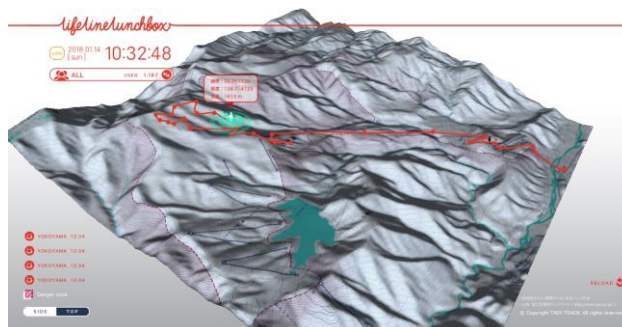

■コンセプトサービスの実現を可能にする技術

コンセプトサービス概念図

本プロダクトは、博報堂アイ・スタジオが提供する位置情報可視化サービス「TREK TRACK」、とソニーセミコンダクタソリューションズ株式会社が提供する LPWA 方式の無線システム、ソラコムが提供するデータ収集・蓄積サービス「SORACOM Harvest」、を組み合わせることで実現します。最近話題の免許不要の周波数を使う LPWA(Low Power Wide Area)ネットワーク技術の中でも特に高い伝送性能を誇るソニーセミコンダクタソリューションズが提供する LPWA システムは、見通し距離 100km 以上でのデータ受信を可能にするもので、商用化をめざして実証実験中のコンセプトサービスになります。

また、本プロダクトのテクノロジーは山岳地帯だけでなく、地上、水上の様々なスポーツに応用が可能です。ライフラインランチボックスは、コミュニティーを一つにし、テクノロジーで安心をもたらす事を目的に今まで手間のかかっていた安全対策を、昼食をとるというシンプルな方法で実現します。

【ランチボックス体験イベント】

- 期間 : 2018年2月19日～2018年2月21日
- 実施エリア : かぐらスキー場 (新潟県南魚沼郡)
所在地 : 〒949-6211 新潟県南魚沼郡湯沢町三俣 742
貸出場所 : かぐらスキー場 スノーマンレストラン内
- 利用料 : 無料 (レンタル台数限り)
※本期間中、イベントブースを設け「TREK TRACK」デバイスの貸し出しも実施します。
- 位置情報取得エリア: 新潟県南魚沼郡湯沢町、群馬県谷川岳連峰
※地形により電波が届かない場所があります