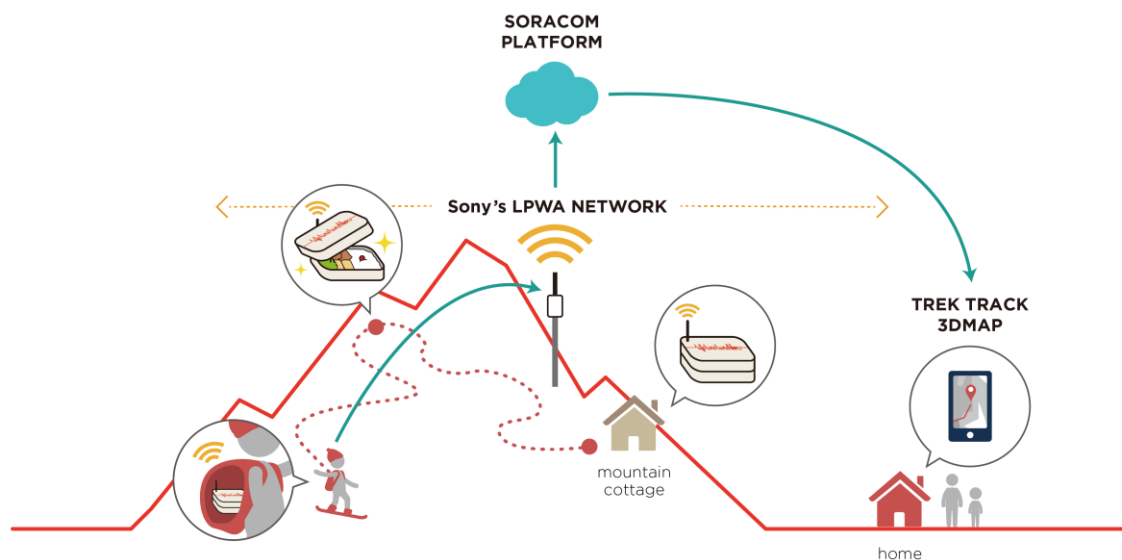

■概要

LifeLineLunchBox (ライフラインランチボックス) の提供

本プロダクトは、最先端のテクノロジーを活用した IoT デバイスを、生活者がランチをとる際に日常的に愛用している「弁当箱」と結びつけることで、より日常の生活に近い形で安全対策がとれるように開発しました。来訪者は、旅のお供としておいしい地場の食材をつかったお料理が入ったライフラインランチボックスを携えるだけで、位置情報を外部に知らせることができ、安心、安全なアウトドアライフを楽しむことができます。

LifeLineLunchBox (ライフラインランチボックス) の利用方法

- ① 利用者が専用の Web サイトからライフラインランチボックスの利用を申し込む。
- ② 利用対象地域のお弁当屋さんが地場の食材を使ったお弁当を制作、配達。
- ③ 利用者は弁当箱を持って山に入り、アクティビティを楽しむだけ。
- ④ 弁当箱について「ごちそうさまボタン」を押してお弁当屋さんに感謝の気持ちを送信。
- ⑤ 万が一の道迷いなどの際には HELP ボタンを押して自分の位置を事務局に連絡。

■コンセプトサービスの実現を可能にする技術

コンセプトサービス概念図

本プロダクトは、博報堂アイ・スタジオが提供する位置情報可視化サービス「TREK TRACK」、とソニーセミコンダクタソリューションズ株式会社が提供する LPWA 方式の無線システム、ソラコムが提供するデータ収集・蓄積サービス「SORACOM Harvest」、を組み合わせることで実現します。最近話題の免許不要の周波数を使う LPWA(Low Power Wide Area)ネットワーク技術の中でも特に高い伝送性能を誇るソニーセミコンダクタソリューションズが提供する LPWA システムは、見通し距離 100km 以上でのデータ受信を可能にするもので、商用化をめざして実証実験中のコンセプトサービスになります。

■SORACOM Harvest について

「SORACOM Harvest」は、IoT デバイスからのデータを収集、蓄積するサービスです。センサーデータや位置情報等を、別途サーバーやストレージを準備することなく容易にクラウド上の「SORACOM」プラットフォームに蓄積することができます。保存されたデータには受信時刻や SIM の ID が自動的に付与され、「SORACOM」のユーザーコンソール内で、グラフ化して閲覧したり、API を通じて取得したりすることができます。ウェブサイト：<https://soracom.jp/services/harvest/>