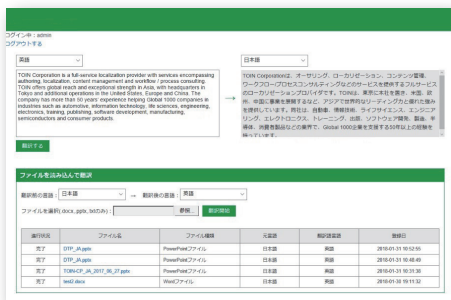

Google NMT Translation API 機械翻訳システム

Gen-pak 玄白

リリーススケジュール

アルファ版 2018年2月提供開始

製品版 2018年4月提供開始 (予定)

来春、サービス説明会を行います。お名前をいただければ優先的にご案内を申し上げます。

ディープラーニング（深層学習）技術を取り入れたニューラル MT（NMT）の台頭により、いま機械翻訳（MT）を取り巻く状況は急速に変わりつつあります。とりわけ 2016 年 11 月にリリースされた Google NMT による翻訳品質の飛躍的向上には目を見張るものがあり、この技術革新をいち早く実務翻訳の現場に取り込むことがビジネス効率化の大きな鍵になっています。

一方で、機械翻訳システムを安易に使用したことによる情報漏洩が問題視されています。ネット上の翻訳サービスで入力した文章がそのまま公開されるといった問題もあり、業務上では安易にクラウドサービスを使用できないのが現状です。業務のグローバル化が進む中、海外とのメールや議事録、特許の内容、技術資料など、正確な翻訳でなくても概要の把握が必要になることが増えている上、スピード化が求められる昨今、時差なくセキュアに翻訳できる機械翻訳サービスが求められています。

十印は、1980年代より機械翻訳にかかり、機械翻訳導入のお手伝いをしてまいりました。このたび、セキュアに Google NMT 翻訳を使用できるシステムを構築。また、用語統一が難しい Google NMT に用語集を適用するテクノロジー：T-term を開発、Gen-pak に統合しました。

こんな方に・・・

- ☐ ECサイトのユーザーレビューの内容を知りたい
- ☐ 本社の議事録を読みたい
- ☐ 社内のメールのやり取りを翻訳したい
- ☐ 特許の概略を知りたい
- ☐ エンジニア用のドキュメントの内容を知りたい
- ☐ 海外のサポート情報を知りたい

・・・などなど

T-term

ニューラル MT は、訳文は非常に流暢になりましたが、訳語統一されないという難点があります。同一センテンス内で同じ単語が異なった訳に出力されることもあります。十印は独自のテクノロジー T-term によりこの問題を解決。お客様指定の用語集を適用して訳語を統一することが可能になりました。

Gen-pak とは・・・

- 完全にセキュアなので社外秘の翻訳も可能
- 直観的で使いやすいインターフェイス (UI は日本語と英語で提供)
- NMT では難しかった用語集の適用を実現 (* 十印独自のテクノロジー：T-term を使用)
- Word や PowerPoint、Excel などのファイルのままでも翻訳可能 (テキストをコピー&ペーストする必要はありません)

98 言語ペアに対応 (NMT の場合)

日本語 ⇄ 英語 / 中国語 (簡体字) ⇄ 英語 / 中国語 (繁体字) ⇄ 英語
韓国語 ⇄ 英語 / ベトナム語 ⇄ 英語 / インドネシア語 ⇄ 英語 ほかも多数
<https://cloud.google.com/translate/docs/languages?hl=ja>
(NMT 未対応の言語ペアは SMT (統計翻訳) で翻訳されます。
SMT の対応言語ペアは 100 以上)