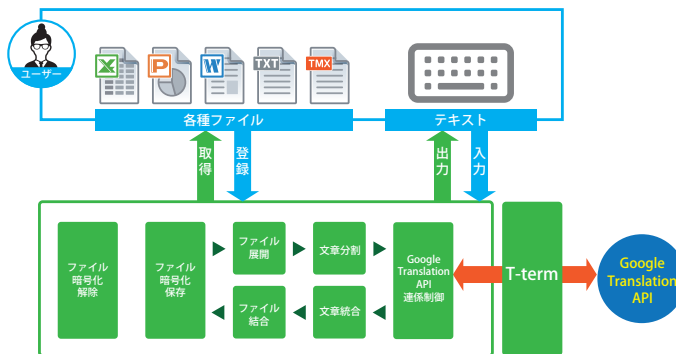

Gen-pak 概念図

<セキュリティポリシー>

Google
<https://cloud.google.com/translate/faq?hl=ja#data_confidentiality>を参照。

- Google が、サービスを提供する以外の目的でコンテンツを使用することはありません。
- Translation API への保護された接続のために、SSL 接続サポートを提供しています。
- Translation API で送信したコンテンツのいずれの所有権についても Google が主張することはありません。
- 研修や機械翻訳エンジンの機能向上のために、翻訳するコンテンツを Google が使用することはありません。

十印

- 十印が、サービスを提供する以外の目的でコンテンツを使用することはありません。
- 十印は、サービスを提供するために必要な場合を除き、翻訳するテキストのコンテンツを公開したり、誰かと共有したりすることはありません。たとえば、ストレージやデータ伝送などのサービスの一部を提供するためにサードパーティーベンダーを利用しなければならない場合があります。その他の目的で、翻訳するテキストを第三者と共有したり、公開したりすることはありません。
- すべての通信を保護するため SSL 接続サポートを提供します。

株式会社 十印 (とおいん)
〒108-0014 東京都港区芝 5-31-19 オーエックス田町ビル 7F
お問合せ：TEL 03-6453-6285 <http://www.to-in.com>

Est.1963