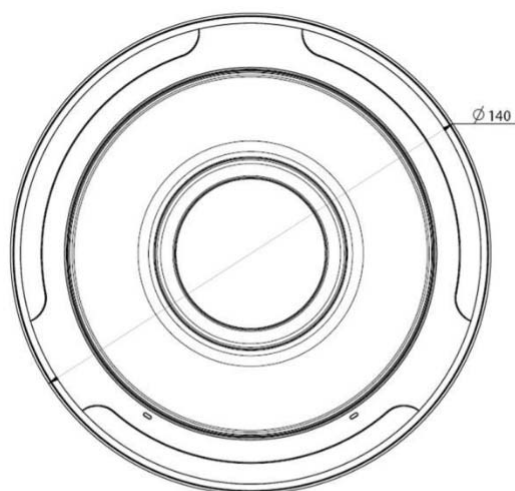

マイクロホン

アラーム入出力

音声出力

イーサネットポート(PoE)

DC12V

単位 : mm

LS-C

9

9-12MP

6

センサー

74-

フィッシュアイ

PB

PoE+H.265+/H.265