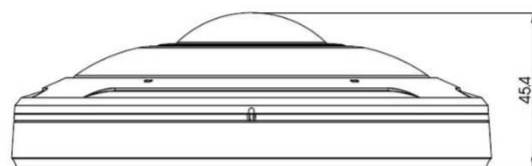

マイクロホン

アラーム入出力

音声出力

イーサネットポート(PoE)

DC12V

単位 : mm

LS-C

9

9-12MP

6

センサー

74-

フィッシュアイ

PB

PoE+H.265+/H.265