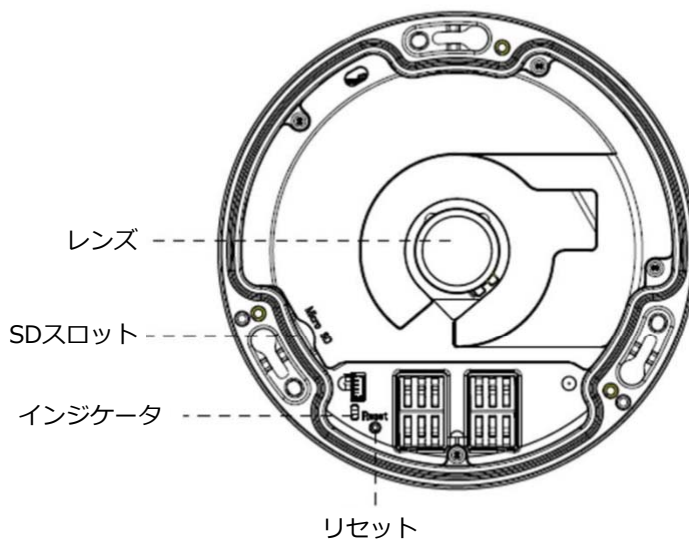

# LISWAY®

12メガピクセル  
H.265+/H.265  
フィッシュアイ  
ネットワークカメラ

IK09

IP67

LS-C9674-PB

データシート

## 主な機能/仕様

- ▶ 70% -80% bandwidth saved by I 0-level adjustable H.265+
- ▶ 1/1.7インチプログレッシブスキャンCMOS
- ▶ 最高18fps@4000x3000
- ▶ Smart IR テクノロジー搭載
- ▶ 様々なニーズに応える7ディスプレイモデル
- ▶ 内蔵マイクロホン&音声出力
- ▶ アラーム入出力装備
- ▶ IK09等級バンダルプルーフメタルカバーおよび高い耐破壊性の本体
- ▶ IP67等級防水ハウジング
- ▶ 設置環境に容易に溶け込む流線形デザインの絶妙な外観

型番		LS-C9674-PB (12MP)
カメラ	イメージセンサー	1/1.7インチ プログレッシブスキャン CMOS
	最低照度	カラー: 0.01Lux@F2.8 白黒: 0Lux (IRオン時)
	WDR	Super WDR 最大 120dB
	レンズ	1.98mm@F2.8
	マウント	M12
	画角	天井取付: 360°、壁面取付: 180°、テーブル取付: 360°
	シャッタースピード	1/1000000s~1/5s
	IR 到達距離	最大 15m
	昼夜切換	ICR フィルター自動切換
ビデオ	最大イメージ解像度	4000×3000
	フィッシュアイビュー	18fps@(メインストリーム: 4000x3000)+18fps(セカンダリストリーム: 1024x1024)
	最大フレームレート	25fps(メインストリーム: 3000 x 3000)+25fps(セカンダリストリーム: 1024x1024)
	ビデオ圧縮形式	H.265 <sup>+</sup> /H.265(HEVC)/H.264 <sup>+</sup> /H.264/MJPEG
	ビットレート	16Kbps~16Mbps(CBR/VBR 設定可)
イメージ設定	ブライトネス/コントラスト/サチュレーション/シャープネス	
ディスプレイ	マウントモード	天井取付/壁面取付/テーブル取付
	ディスプレイモード	フィッシュアイビュー、360°パノラマビュー、180°パノラマビュー、4PTZ、フィッシュアイ+3PTZ パノラマビュー+3PTZ、フィッシュアイ+パノラマビュー+3PTZ
ネットワーク	イーサネット	RJ45 10M/100M/1000M イーサネットポート x 1ポート
	NAS	NAS(NFS, SMB/CIFS 対応)
	プロトコル	IPv4/IPv6, TCP, UDP, RTP, RTSP, RTCP, HTTP, HTTPS, DNS, DDNS, DHCP, FTP, NTP, SMTP, SNMP, UPnP, SIP, PPPoE, VLAN, 802.1x
音声	音声圧縮形式	G.711/AAC
	音声 I/O	内蔵マイクロホンおよび音声出力x1
システム	アラーム I/O	1/1
	ストレージ	microSD/SDHC/SDXC カード対応、最大 128GB
	アドバンス機能	動き検出、プライバシーマスク、バックライト補正、HLC、3D-DNR、ROI、Anti-fog
	SIP/VoIP サポート	有り、Voice & Video-over-IP
	イベントトリガ	動き検出、ネットワーク切断、外部入力、音声アラーム、他
	イベントアクション	FTP アップロード / SMTP アップロード / SD カード録画 / 外部出力 / SIP 電話
システム互換性	ONVIF Profile S	
その他	動作温度	-30℃~60℃
	動作湿度	0~90%(結露無きこと)
	電源	PoE / DC 12V±10%
	消費電力	最大 4.8W 最大 8W(IRオン時)
	防水仕様	IP67等級準拠防水性能
	ハウジング	バンドルブルーフ IK-09等級メタルハウジング
	重量	1100 g
	外形	Φ140mm x 45.4mm
	保証	2 年