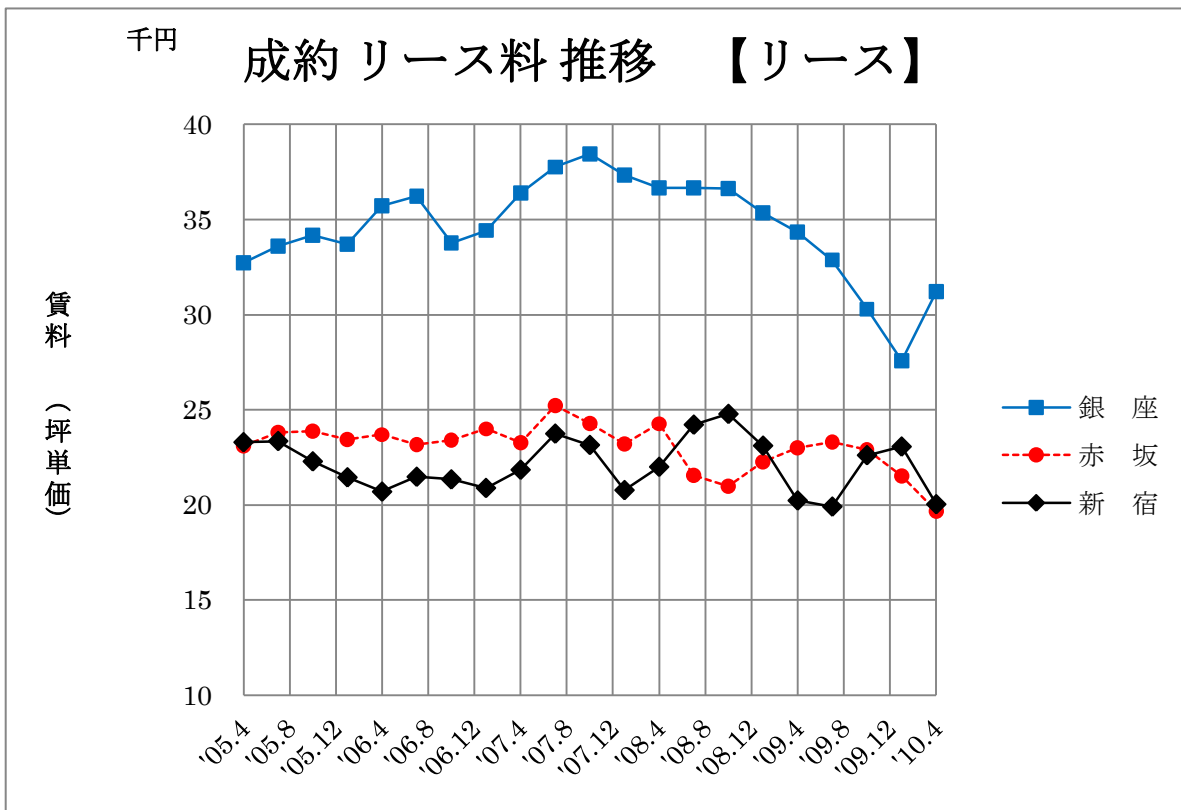

■ 成約条件推移【用途別】(2005年4月～2010年4月)

■ 成約条件推移【用途別】(2005年4月～2010年4月)

■ 成約条件推移【用途別】(2005年4月～2010年4月)

■ 成約条件推移【エリア別】（2005年4月～2010年4月）

■ 成約条件推移【エリア別】(2005年4月～2010年4月)