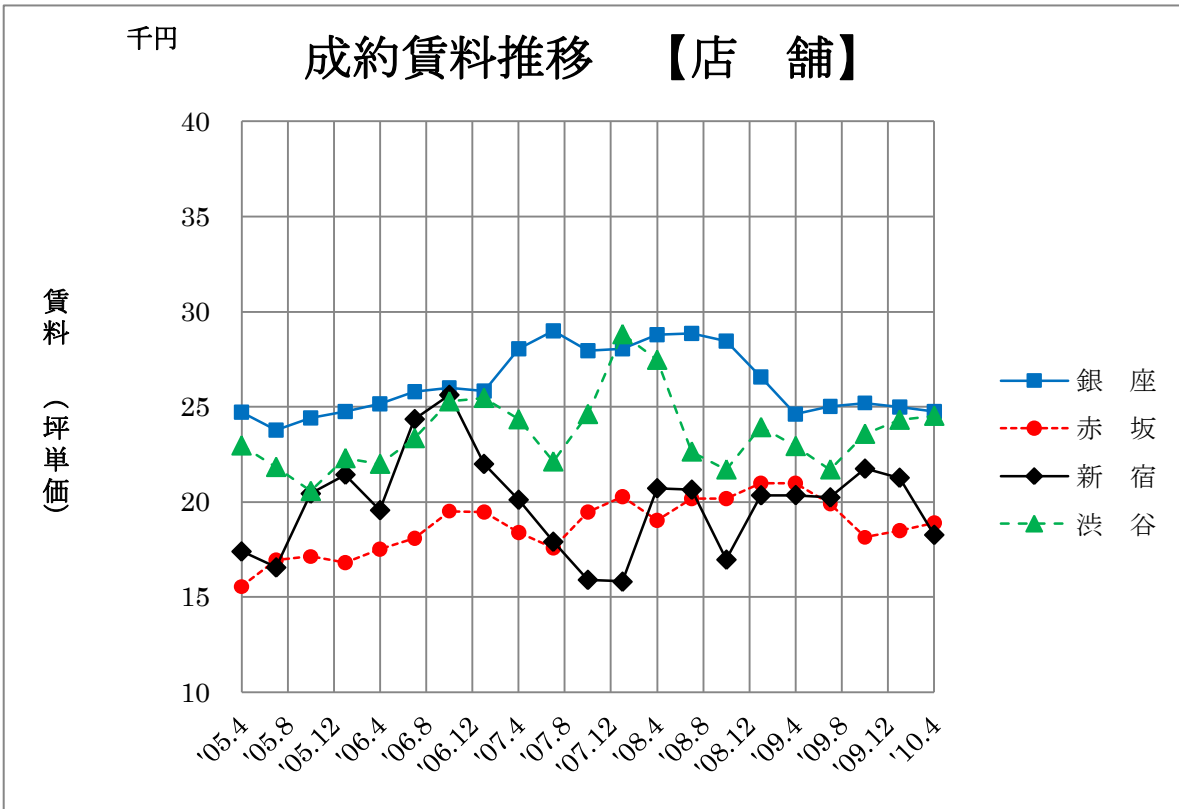

■ 成約条件推移【用途別】(2005年4月～2010年4月)

■ 成約条件推移【用途別】(2005年4月～2010年4月)

■ 成約条件推移【用途別】(2005年4月～2010年4月)

■ 成約条件推移【エリア別】（2005年4月～2010年4月）

■ 成約条件推移【エリア別】(2005年4月～2010年4月)