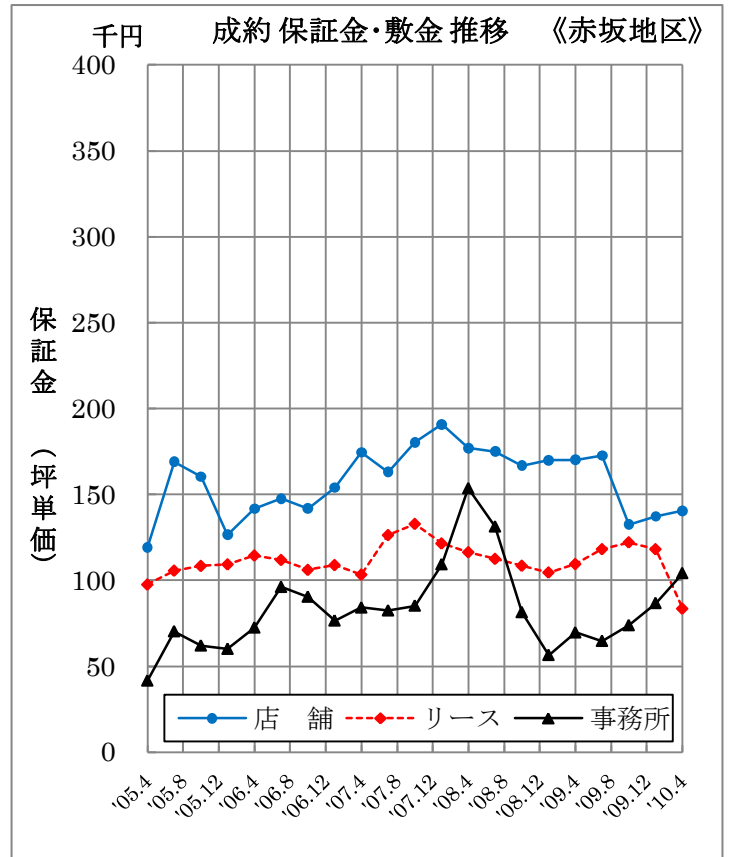

■ 成約条件推移【用途別】(2005年4月～2010年4月)

■ 成約条件推移【用途別】(2005年4月～2010年4月)

■ 成約条件推移【用途別】(2005年4月～2010年4月)

■ 成約条件推移【エリア別】（2005年4月～2010年4月）

■ 成約条件推移【エリア別】(2005年4月～2010年4月)