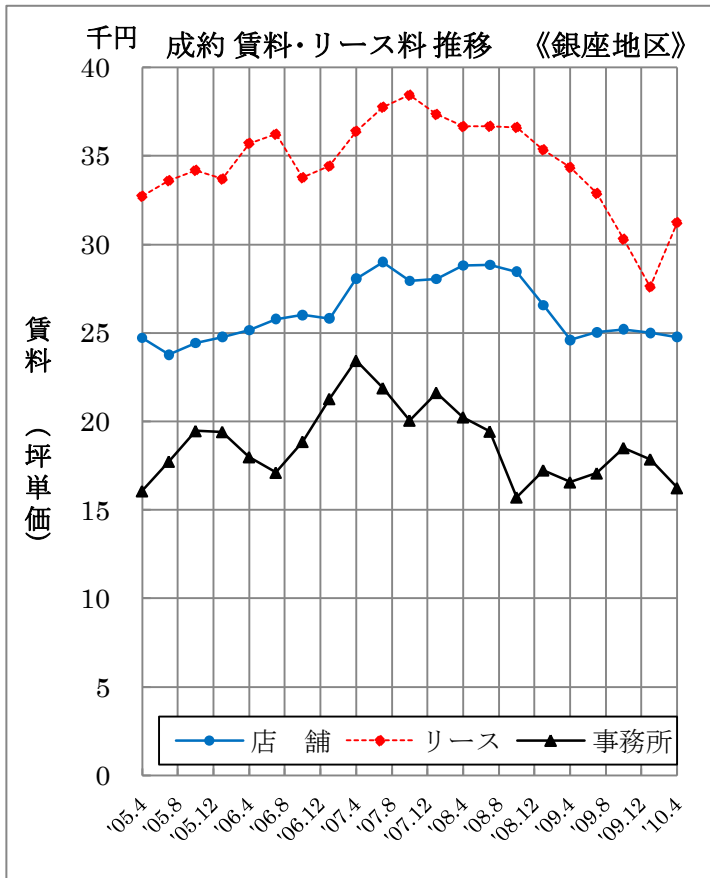

■ 成約条件推移【用途別】(2005年4月～2010年4月)

■ 成約条件推移【用途別】(2005年4月～2010年4月)

■ 成約条件推移【用途別】(2005年4月～2010年4月)

■ 成約条件推移【エリア別】（2005年4月～2010年4月）

■ 成約条件推移【エリア別】(2005年4月～2010年4月)