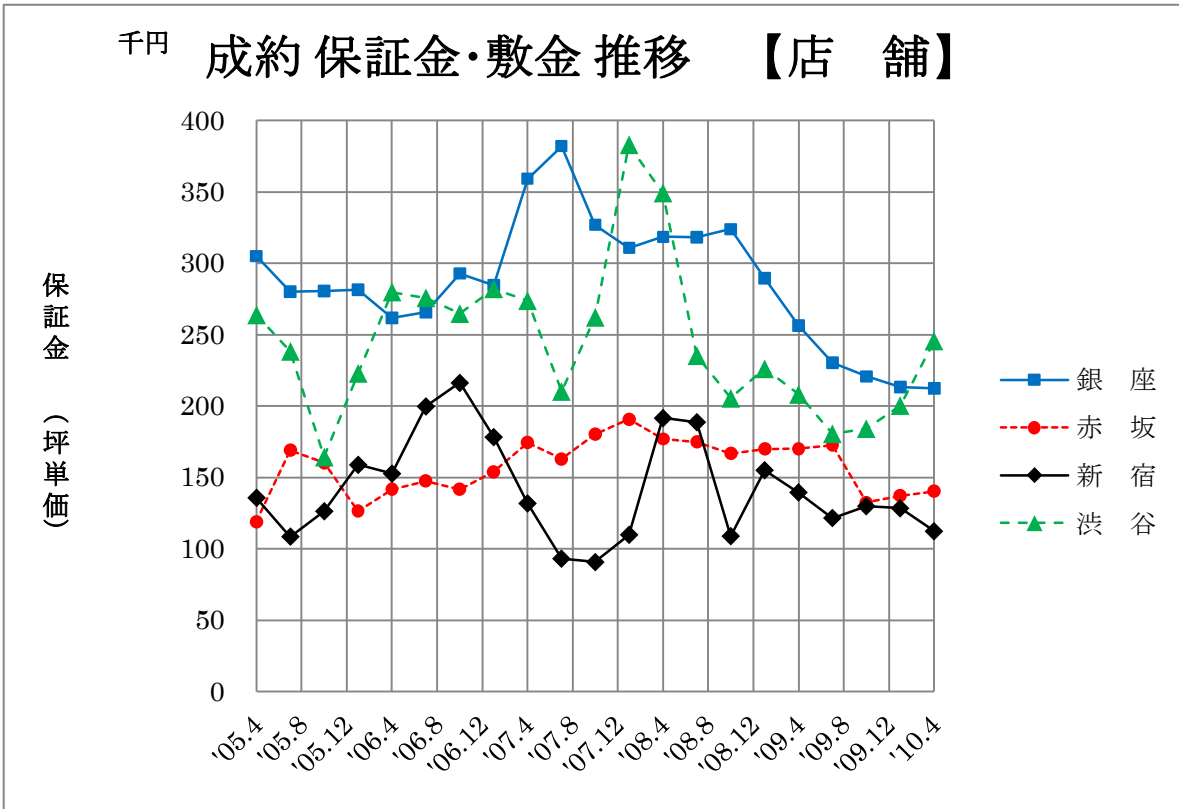

■ 成約条件推移【用途別】(2005年4月～2010年4月)

■ 成約条件推移【用途別】(2005年4月～2010年4月)

■ 成約条件推移【用途別】(2005年4月～2010年4月)

■ 成約条件推移【エリア別】（2005年4月～2010年4月）

■ 成約条件推移【エリア別】(2005年4月～2010年4月)