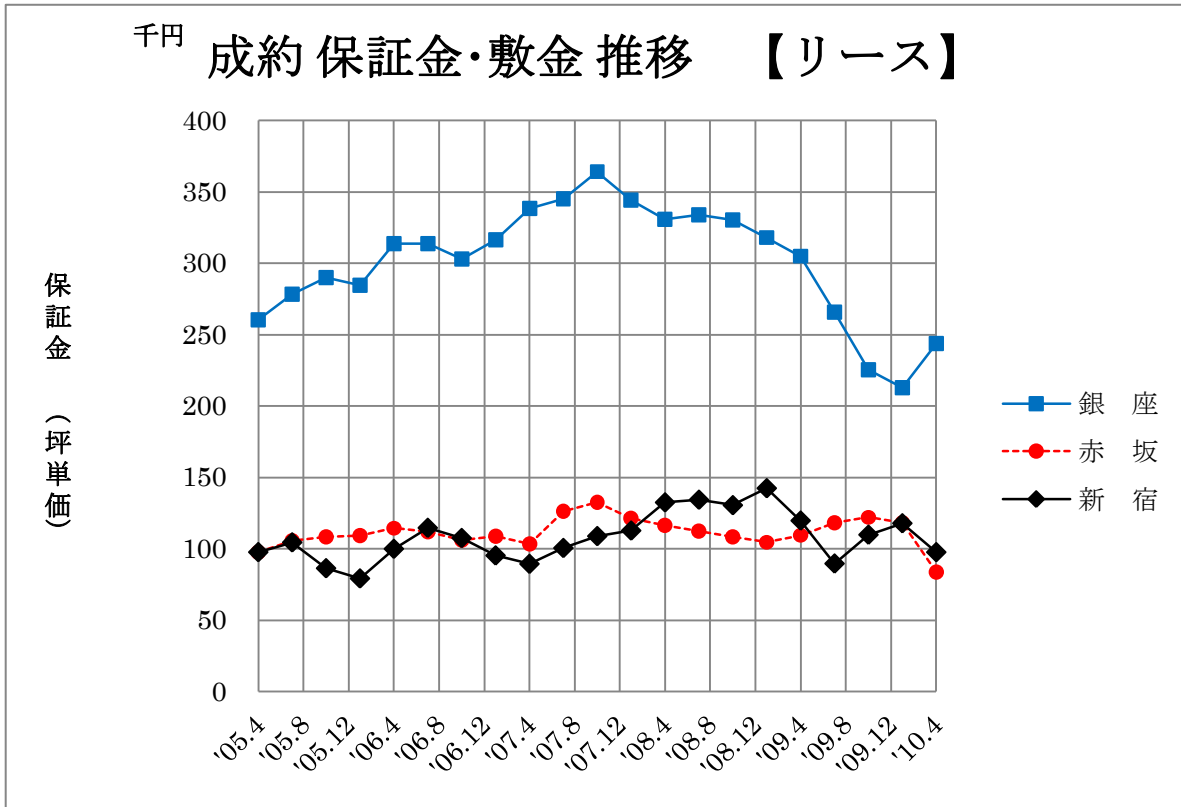

■ 成約条件推移【用途別】(2005年4月～2010年4月)

■ 成約条件推移【用途別】(2005年4月～2010年4月)

■ 成約条件推移【用途別】(2005年4月～2010年4月)

■ 成約条件推移【エリア別】（2005年4月～2010年4月）

■ 成約条件推移【エリア別】(2005年4月～2010年4月)