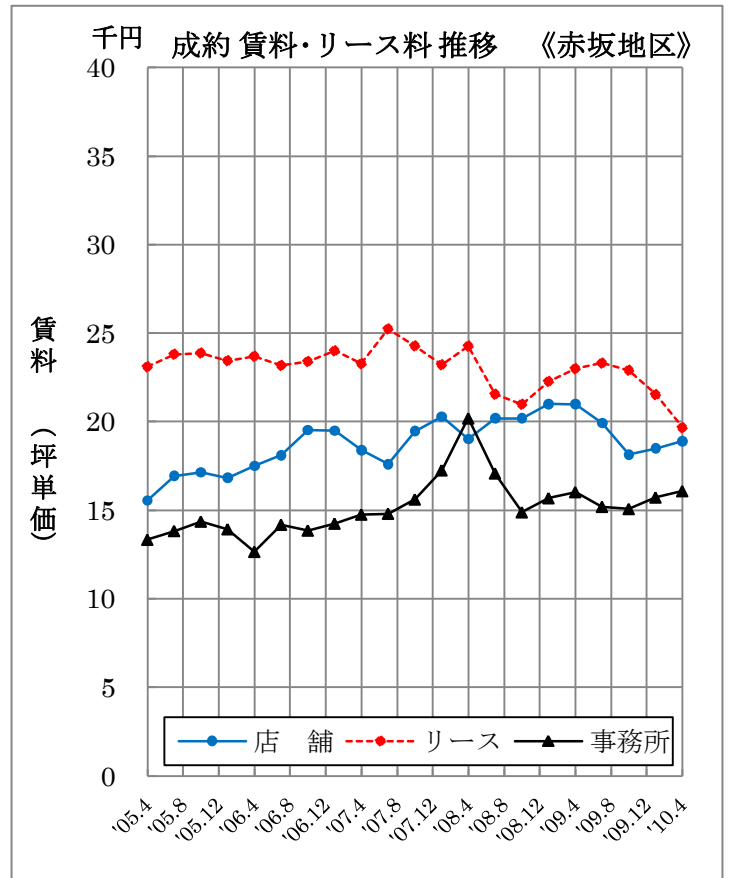

■ 成約条件推移【用途別】(2005年4月～2010年4月)

■ 成約条件推移【用途別】(2005年4月～2010年4月)

■ 成約条件推移【用途別】(2005年4月～2010年4月)

■ 成約条件推移【エリア別】（2005年4月～2010年4月）

■ 成約条件推移【エリア別】(2005年4月～2010年4月)