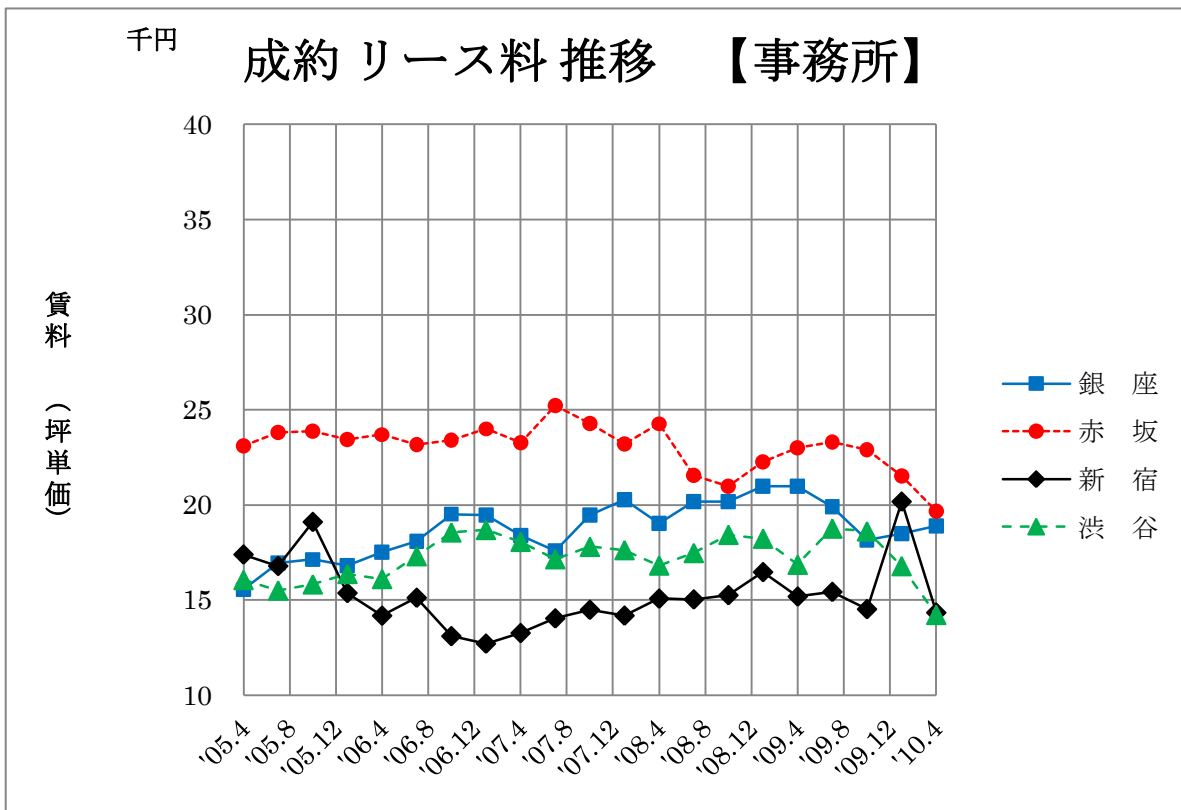

■ 成約条件推移【用途別】(2005年4月～2010年4月)

■ 成約条件推移【用途別】(2005年4月～2010年4月)

■ 成約条件推移【用途別】(2005年4月～2010年4月)

■ 成約条件推移【エリア別】（2005年4月～2010年4月）

■ 成約条件推移【エリア別】(2005年4月～2010年4月)