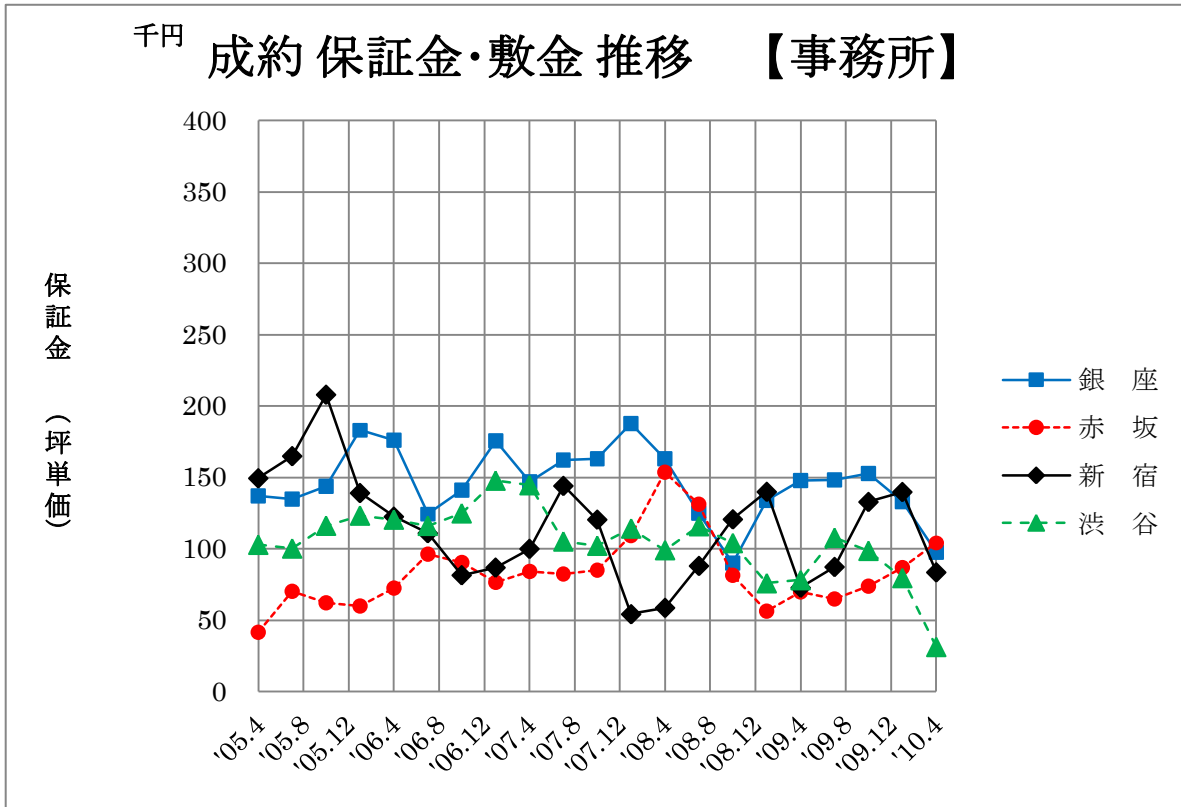

■ 成約条件推移【用途別】(2005年4月～2010年4月)

■ 成約条件推移【用途別】(2005年4月～2010年4月)

■ 成約条件推移【用途別】(2005年4月～2010年4月)

■ 成約条件推移【エリア別】（2005年4月～2010年4月）

■ 成約条件推移【エリア別】(2005年4月～2010年4月)