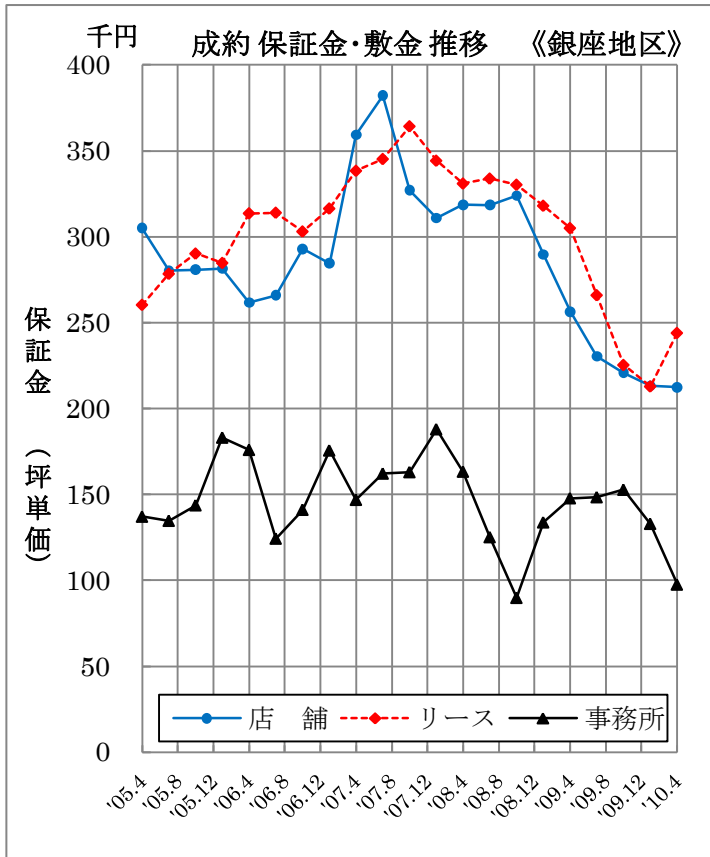

■ 成約条件推移【用途別】(2005年4月～2010年4月)

■ 成約条件推移【用途別】(2005年4月～2010年4月)

■ 成約条件推移【用途別】(2005年4月～2010年4月)

■ 成約条件推移【エリア別】（2005年4月～2010年4月）

■ 成約条件推移【エリア別】(2005年4月～2010年4月)