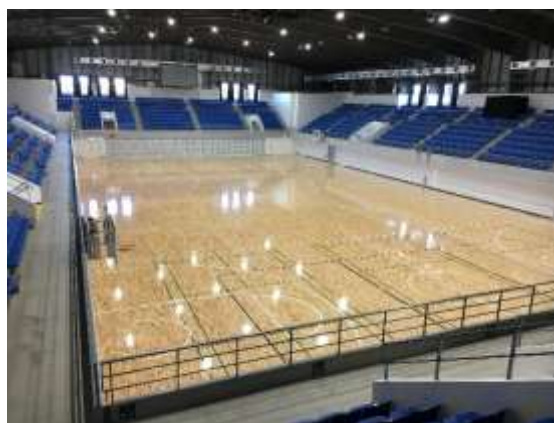

世界のトッププレーヤーが集まる国内最高峰の国際女子テニス大会 「東レ パン パシフィック オープンテニス 2018」 東京都・立川市にて開催決定！

東レ パン パシフィック オープンテニス実行委員会
www.toray-ppo.com

東レ パン パシフィック オープンテニス実行委員会（トーナメントディレクター：中川裕、所在地：東京都港区）は、今年で第35回目を迎える国内最大の国際女子テニストーナメント「東レ パン パシフィック オープンテニストーナメント 2018」（略称：東レ パン パシフィック オープンテニス）を、東京都立川市のアリーナ立川立飛にて2018年9月15日（土）～23日（日）の日程で開催することを決定いたしました。

「東レ パン パシフィック オープンテニストーナメント」は、1984年にスタートして以来、時代を象徴する世界の女子テニスのスーパースター達が熱戦を繰り広げる大会として、日本のテニスファンを魅了してきました。第25回の2008年度大会より有明コロシアム及び有明テニスの森を会場に開催してまいりましたが、その改装工事に伴い、今回は会場をアリーナ立川立飛に移し開催いたします。

アリーナ立川立飛は、2017年10月にオープンした、立川市では本格的なアリーナ施設となっています。今回の会場使用に伴い、アリーナ内には、ハードサーフェスのテニスコート設置を予定しています。そのほか、大会期間中には、来場者および、近隣の皆様にお楽しみいただけるさまざまなイベントの開催も予定しております。新たな会場で繰り広げられる熱戦にご期待ください。

大会に関するお問い合わせ先

東レ パン パシフィック オープンテニス 事務局

TEL 03-3433-6780（平日 10時～17時） E-mail: info@toray-ppo.com

大会開催概要

アリーナ立川立飛 概要

- 所在地： 東京都立川市泉町 500 番 4（多摩モノレール 立飛駅前）
- 敷地面積： 8368.13 m²
- 構造： S造（鉄骨造）地上 2 階建
- 延床面積： 5988.56 m²
- 仕様： 公益社団法人ジャパン・プロフェッショナル・バスケットボールリーグ B 2 ライセンス
の試合開催基準を充足する仕様を主たる仕様として設計
- 収容人数： 3,275 人（東レ PPO 開催時には、2,700 席）