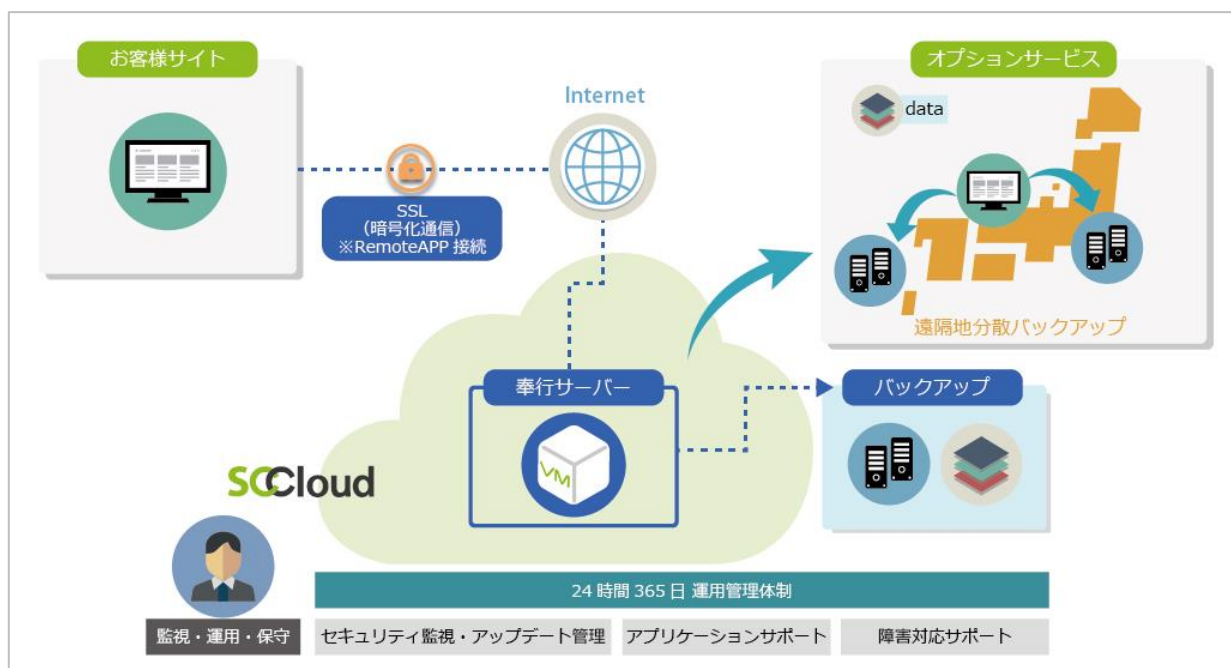

## 基幹業務システム「奉行シリーズ」がクラウドで利用できる「奉行 on SCCloud」を提供開始 ～ 業務の効率化、生産性向上で「働き方改革」を実現 ～

株式会社ソフトクリエイト（本社：東京都渋谷区／代表取締役社長 執行役員：林 宗治、以下ソフトクリエイト）は、基幹業務システム「奉行シリーズ」のクラウドサービス『奉行 on SCCloud』を本日より、提供開始いたします。

企業で利用する IT システムは、所有から利用するという考え方に変わり、企業のクラウド活用は進んでいます。また、政府が推進する「働き方改革」に取り組む企業では、「いつでも」「どこでも」仕事ができる安全な環境が必要となり、そのためにもクラウドは欠かせません。昨今、情報系システムだけでなく、企業の主要な業務を支える「基幹業務システム」もクラウドを活用する企業が増えています。

本サービスは、財務会計システム国内 No.1(※1)の勘定奉行を含む「奉行シリーズ」をクラウドで利用することができるサービスです。クラウドを利用することにより、従来基幹業務システムで必要とされていたサーバの運用・管理が不要となり、システム管理業務の負担が無くなります。これにより業務管理部門は、財務会計や人事管理など本来行うべき業務管理に注力することができるようになります。

奉行シリーズ導入による業務効率化、そしてクラウド化によるシステム管理の省力化により、業務管理部門の生産性が飛躍的に向上し、さらに生産的及び戦略的なコア業務に注力することができます。業務管理部門の働き方が変わる事で、より企業の競争力強化に繋がります。

■ SCCloud について

URL : <http://www.sccloud.jp>

SCCloud は、ソフトクリエイイトが培った構築力およびサポート力で実現したクラウドサービスの総称です。MOTEX のネットワークセキュリティ総合管理ツール「LanScope Cat」、サイボウズ株式会社のグループウェア「サイボウズ」、株式会社エイトレッドのワークフロー「X-point」などの国内 No.1 シェアのパッケージソフトウェアを中心に提供するトータルクラウドサービスです。