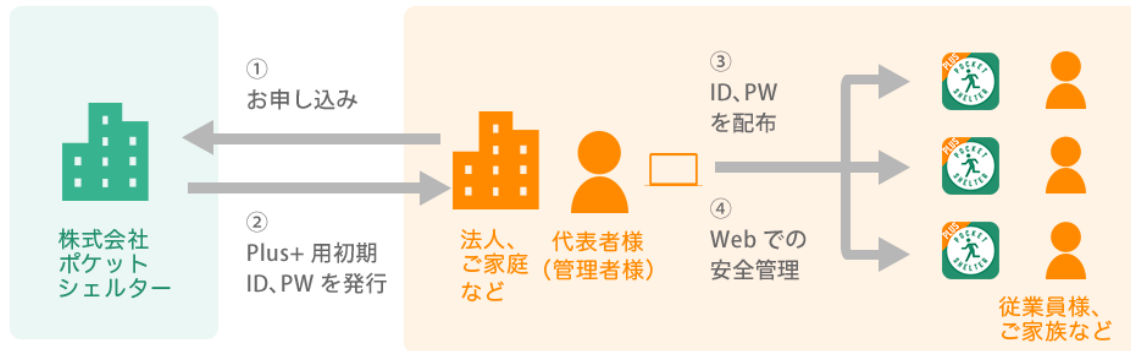

商品名：ポケットシェルター プラス

対象：BtoB、団体、ファミリー向け

価格：年額販売、ボリュームディスカウント（料金表参考）

概要：企業や団体、ファミリーなどグループでご活用、ご購入頂けるもの。

インストール方法：<iOS> AppStore, <Android> GooglePlay

アプリの機能はプレミアム版と同等の全機能をご利用頂けます。

プラス版はグループでの利用を想定していますので、**管理機能をオプションとして追加可能です。**

※詳細は別紙

ポケットシェルターHPからのご購入もできます。

ポケットシェルタープラスお申し込みの流れ（HP掲載）

2017/12下旬～価格変更（詳細はお問い合わせください。）