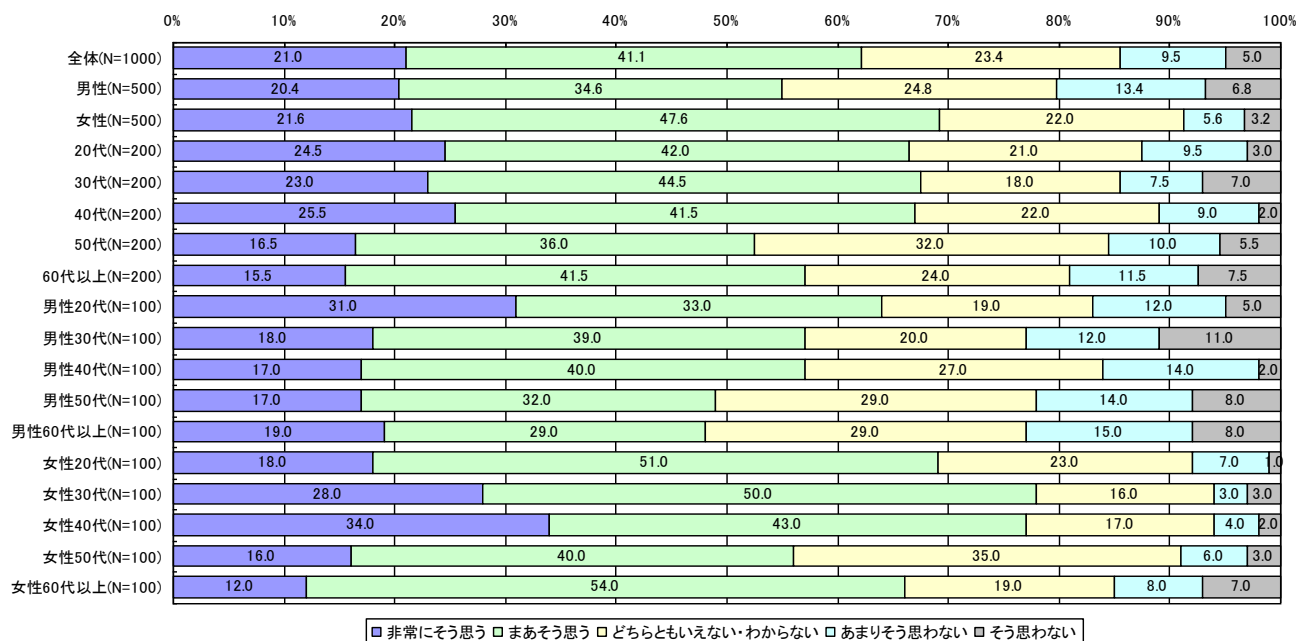

Ⅲ. 調査結果(設問抜粋)

1. 上野動物園への訪問意向

●パンダは女性に人気！30・40代の女性の約8割がパンダを見に行きたい。

- ・ 全体の 62.1%が上野動物園にパンダを見に行きたいと回答。その内 21%が「非常にそう思う」と強い興味を示す。
- ・ 男女別に見ると、訪問意向(非常にそう思う、まあそう思うの合計)は女性(69.2%)の方が男性(55%)よりも高い傾向にある。
- ・ 性年代別では、女性 30代(78%)と女性 40代(77%)が突出して高く、男性では 20代(64%)が最も高い。特に女性 40代(34%)と男性 20代(31%)では「非常に見に行きたいと思う」と強い興味を示した人が 3割を超える。

Q. 2011年(来年)上野動物園にパンダが来たら見に行きたいと思いますか？