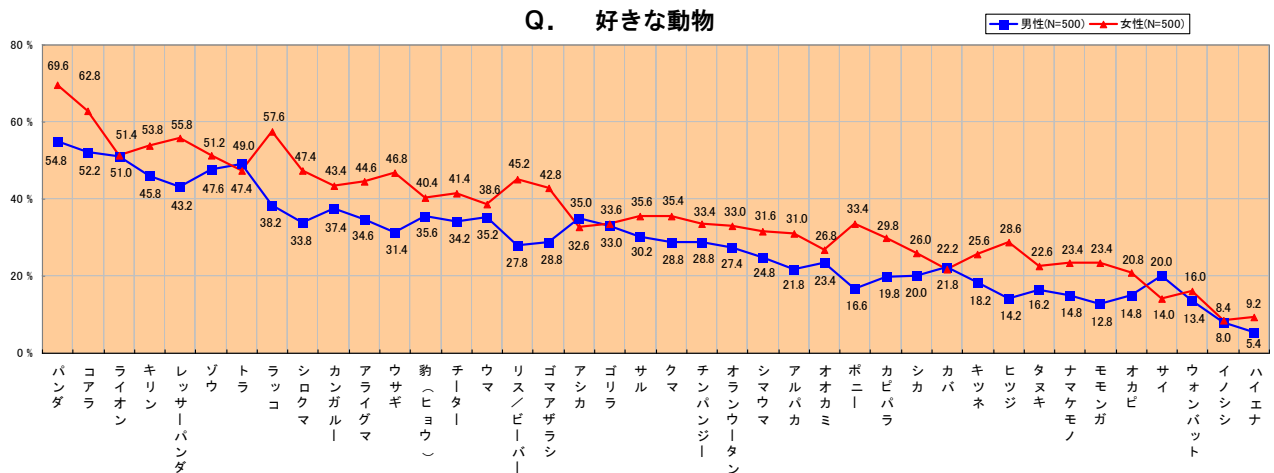

II. 回答者の概要

1. 性別・年代

2. 居住地

3. 未既婚

4. 子供の有無

Ⅲ. 調査結果(設問抜粋)

1. 上野動物園への訪問意向

●パンダは女性に人気！30・40代の女性の約8割がパンダを見に行きたい。

- ・ 全体の 62.1%が上野動物園にパンダを見に行きたいと回答。その内 21%が「非常にそう思う」と強い興味を示す。
- ・ 男女別に見ると、訪問意向(非常にそう思う、まあそう思うの合計)は女性(69.2%)の方が男性(55%)よりも高い傾向にある。
- ・ 性年代別では、女性 30代(78%)と女性 40代(77%)が突出して高く、男性では 20代(64%)が最も高い。特に女性 40代(34%)と男性 20代(31%)では「非常に見に行きたいと思う」と強い興味を示した人が 3割を超える。

Q. 2011年(来年)上野動物園にパンダが来たら見に行きたいと思いますか？

2. 好きな動物(複数回答可)

●女性・男性共にパンダが好きな動物第1位に！

- ・ 30代以上では「パンダ」が1位を独占し人気が高い。(男性30代・男性60代以上を除く)
- ・ 男性30代は「トラ」(54%)、男性60代以上は「ゾウ」(58%)が一番人気となっている。
- ・ 20代男女での一番人気は「コアラ」(女性:70%、男性:50%)。

〈性年代別トップ5〉

	20代		30代		40代		50代		60代以上	
	男性(N=100)	女性(N=100)	男性(N=100)	女性(N=99)	男性(N=100)	女性(N=100)	男性(N=100)	女性(N=100)	男性(N=100)	女性(N=100)
1位	上野動物園 (77.0%)	上野動物園 (86.0%)	上野動物園 (83.0%)	上野動物園 (92.9%)	上野動物園 (90.0%)	上野動物園 (92.0%)	上野動物園 (93.0%)	上野動物園 (94.0%)	上野動物園 (93.0%)	上野動物園 (96.0%)
2位	葛西臨海水族園 (40.0%)	東武動物公園 (42.0%)	葛西臨海水族園 (39.0%)	葛西臨海水族園 (58.6%)	葛西臨海水族園 (60.0%)	葛西臨海水族園 (65.0%)	葛西臨海水族園 (57.0%)	多摩動物公園 (55.0%)	多摩動物公園 (54.0%)	多摩動物公園 (55.0%)
3位	東武動物公園 (30.0%)	葛西臨海水族園 (41.0%)	多摩動物公園 (38.0%)	多摩動物公園 (42.4%)	多摩動物公園 (49.0%)	多摩動物公園 (54.0%)	多摩動物公園 (47.0%)	葛西臨海水族園 (54.0%)	葛西臨海水族園 (41.0%)	葛西臨海水族園 (36.0%)
4位	多摩動物公園 (28.0%)	多摩動物公園 (30.0%)	東武動物公園 (26.0%)	よこはま動物園ズーラシア (38.4%)	横浜市立野毛山動物園 (29.0%)	東武動物公園 (36.0%)	東武動物公園 (46.0%)	井の頭自然文化園 (40.0%)	横浜市立野毛山動物園 (37.0%)	東武動物公園 (36.0%)
5位	よこはま動物園ズーラシア (22.0%)	井の頭自然文化園 (19.0%)	よこはま動物園ズーラシア (25.0%)	東武動物公園 (30.3%)	井の頭自然文化園 (28.0%)	よこはま動物園ズーラシア (33.0%)	井の頭自然文化園 (32.0%)	東武動物公園 (34.0%)	井の頭自然文化園 (36.0%)	井の頭自然文化園 (33.0%)