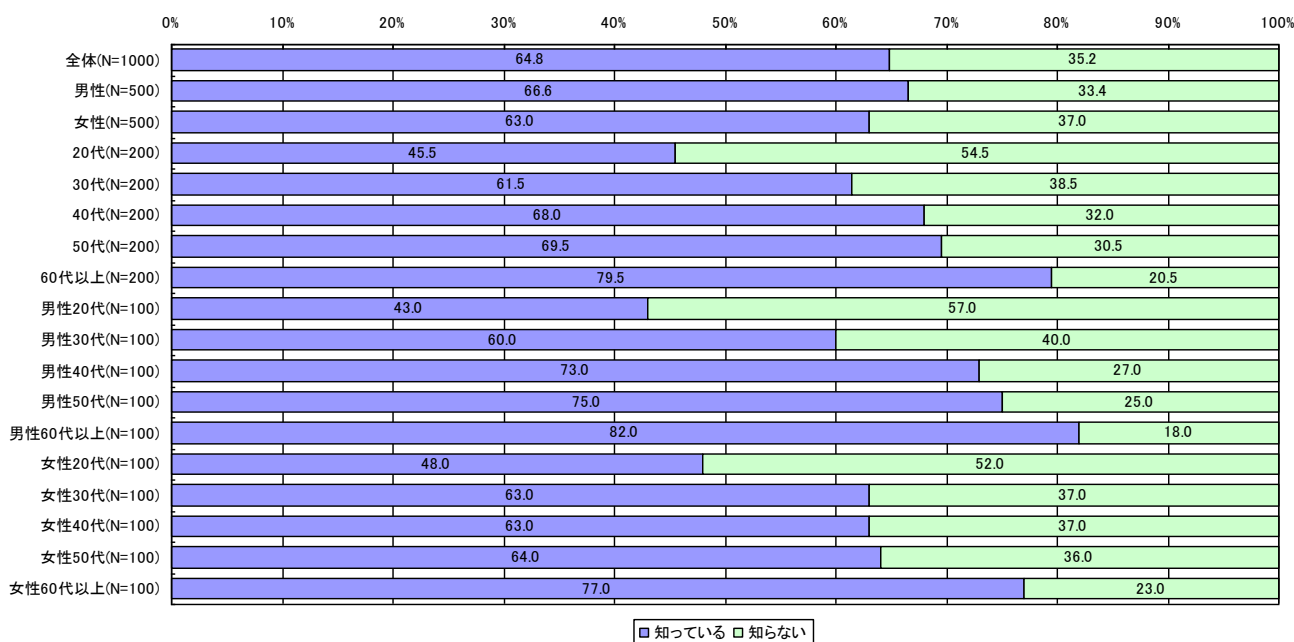

3. パンダ受け入れに関する認知

●年代が上がるにつれて認知度が上昇！男女共に 60 代以上は約8割が認知！

- ・ 全体の 64.8%が「知っている」と回答。
- ・ 性年代別では年代が上がるにつれ認知度が上昇傾向にあり、男女共に 60 代以上(男性:82%、女性:78%)での認知が高く、男性 40・50 代でも認知者が 7 割を超える。一方で、20 代(男性:43%、女性:48%)での認知は低い結果となっている。

Q. 2011年(来年)に中国から1組(オス・メス)のパンダが上野公園に来ることをご存じですか