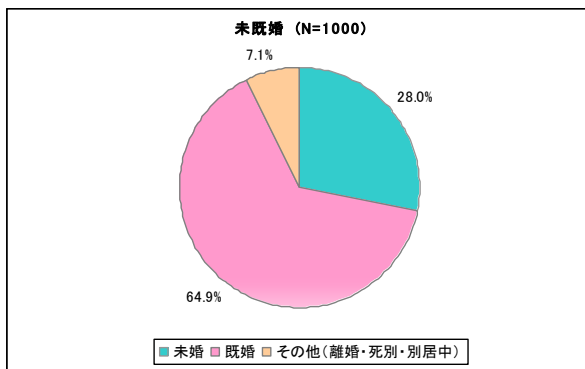

余暇の過ごし方と動物園に関するアンケート 調査結果要約

I. 調査の概要

1. 調査の方法: 株式会社メディアインタラクティブの運営するアンケートサイト「アイリサーチ」のシステムを利用したインターネットリサーチ
2. 調査の対象: アイリサーチ登録モニターのうち一都六県(東京都、埼玉県、神奈川県、千葉県、茨城県、栃木県、群馬県)在住の20歳以上の男女
3. 有効回答数: 1000人
4. 調査実施日: 2010年3月5日～3月7日

II. 回答者の概要

1. 性別・年代

2. 居住地

3. 未既婚

4. 子供の有無

Ⅲ. 調査結果(設問抜粋)

1. 上野動物園への訪問意向

●パンダは女性に人気！30・40代の女性の約8割がパンダを見に行きたい。

- ・ 全体の 62.1%が上野動物園にパンダを見に行きたいと回答。その内 21%が「非常にそう思う」と強い興味を示す。
- ・ 男女別に見ると、訪問意向(非常にそう思う、まあそう思うの合計)は女性(69.2%)の方が男性(55%)よりも高い傾向にある。
- ・ 性年代別では、女性 30代(78%)と女性 40代(77%)が突出して高く、男性では 20代(64%)が最も高い。特に女性 40代(34%)と男性 20代(31%)では「非常に見に行きたいと思う」と強い興味を示した人が 3割を超える。

〈性年代別トップ5〉

	20代		30代		40代		50代		60代以上	
	男性(N=100)	女性(N=100)	男性(N=100)	女性(N=99)	男性(N=100)	女性(N=100)	男性(N=100)	女性(N=100)	男性(N=100)	女性(N=100)
1位	上野動物園 (77.0%)	上野動物園 (86.0%)	上野動物園 (83.0%)	上野動物園 (92.9%)	上野動物園 (90.0%)	上野動物園 (92.0%)	上野動物園 (93.0%)	上野動物園 (94.0%)	上野動物園 (93.0%)	上野動物園 (96.0%)
2位	葛西臨海水族園 (40.0%)	東武動物公園 (42.0%)	葛西臨海水族園 (39.0%)	葛西臨海水族園 (58.6%)	葛西臨海水族園 (60.0%)	葛西臨海水族園 (65.0%)	葛西臨海水族園 (57.0%)	多摩動物公園 (55.0%)	多摩動物公園 (54.0%)	多摩動物公園 (55.0%)
3位	東武動物公園 (30.0%)	葛西臨海水族園 (41.0%)	多摩動物公園 (38.0%)	多摩動物公園 (42.4%)	多摩動物公園 (49.0%)	多摩動物公園 (54.0%)	多摩動物公園 (47.0%)	葛西臨海水族園 (54.0%)	葛西臨海水族園 (41.0%)	葛西臨海水族園 (36.0%)
4位	多摩動物公園 (28.0%)	多摩動物公園 (30.0%)	東武動物公園 (26.0%)	よこはま動物園ズーラシア (38.4%)	横浜市立野毛山動物園 (29.0%)	東武動物公園 (36.0%)	東武動物公園 (46.0%)	井の頭自然文化園 (40.0%)	横浜市立野毛山動物園 (37.0%)	東武動物公園 (36.0%)
5位	よこはま動物園ズーラシア (22.0%)	井の頭自然文化園 (19.0%)	よこはま動物園ズーラシア (25.0%)	東武動物公園 (30.3%)	井の頭自然文化園 (28.0%)	よこはま動物園ズーラシア (33.0%)	井の頭自然文化園 (32.0%)	東武動物公園 (34.0%)	井の頭自然文化園 (36.0%)	井の頭自然文化園 (33.0%)