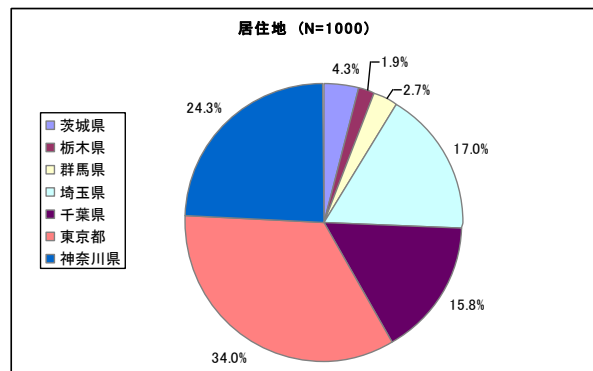

余暇の過ごし方と動物園に関するアンケート 調査結果要約

I. 調査の概要

1. 調査の方法: 株式会社メディアインタラクティブの運営するアンケートサイト「アイリサーチ」のシステムを利用したインターネットリサーチ
2. 調査の対象: アイリサーチ登録モニターのうち一都六県(東京都、埼玉県、神奈川県、千葉県、茨城県、栃木県、群馬県)在住の20歳以上の男女
3. 有効回答数: 1000人
4. 調査実施日: 2010年3月5日～3月7日

II. 回答者の概要

1. 性別・年代

2. 居住地

3. 未既婚

4. 子供の有無

Ⅲ. 調査結果(設問抜粋)

1. 上野動物園への訪問意向

●パンダは女性に人気！30・40代の女性の約8割がパンダを見に行きたい。

- ・ 全体の 62.1%が上野動物園にパンダを見に行きたいと回答。その内 21%が「非常にそう思う」と強い興味を示す。
- ・ 男女別に見ると、訪問意向(非常にそう思う、まあそう思うの合計)は女性(69.2%)の方が男性(55%)よりも高い傾向にある。
- ・ 性年代別では、女性 30代(78%)と女性 40代(77%)が突出して高く、男性では 20代(64%)が最も高い。特に女性 40代(34%)と男性 20代(31%)では「非常に見に行きたいと思う」と強い興味を示した人が 3割を超える。