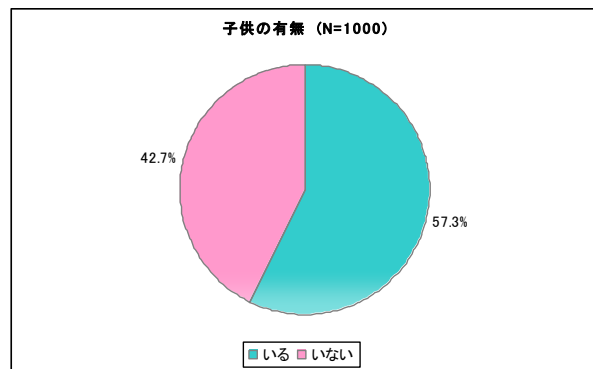

余暇の過ごし方と動物園に関するアンケート 調査結果要約

I. 調査の概要

1. 調査の方法: 株式会社メディアインタラクティブの運営するアンケートサイト「アイリサーチ」のシステムを利用したインターネットリサーチ
2. 調査の対象: アイリサーチ登録モニターのうち一都六県(東京都、埼玉県、神奈川県、千葉県、茨城県、栃木県、群馬県)在住の20歳以上の男女
3. 有効回答数: 1000人
4. 調査実施日: 2010年3月5日～3月7日

II. 回答者の概要

1. 性別・年代

2. 居住地

3. 未既婚

4. 子供の有無

Ⅲ. 調査結果(設問抜粋)

1. 上野動物園への訪問意向

●パンダは女性に人気！30・40代の女性の約8割がパンダを見に行きたい。

- ・ 全体の 62.1%が上野動物園にパンダを見に行きたいと回答。その内 21%が「非常にそう思う」と強い興味を示す。
- ・ 男女別に見ると、訪問意向(非常にそう思う、まあそう思うの合計)は女性(69.2%)の方が男性(55%)よりも高い傾向にある。
- ・ 性年代別では、女性 30代(78%)と女性 40代(77%)が突出して高く、男性では 20代(64%)が最も高い。特に女性 40代(34%)と男性 20代(31%)では「非常に見に行きたいと思う」と強い興味を示した人が 3割を超える。

Q. 2011年(来年)上野動物園にパンダが来たら見に行きたいと思いますか？

2. 好きな動物(複数回答可)

●女性・男性共にパンダが好きな動物第1位に！

- ・ 30代以上では「パンダ」が1位を独占し人気が高い。(男性30代・男性60代以上を除く)
- ・ 男性30代は「トラ」(54%)、男性60代以上は「ゾウ」(58%)が一番人気となっている。
- ・ 20代男女での一番人気は「コアラ」(女性:70%、男性:50%)。