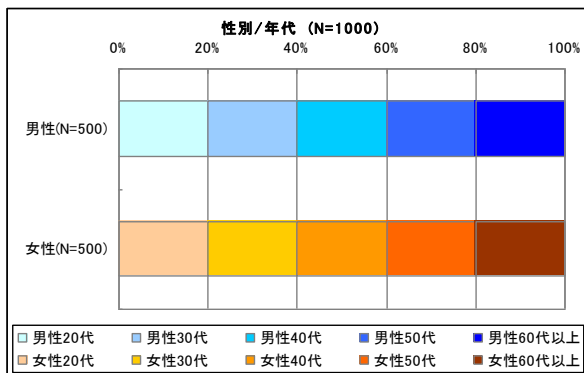

余暇の過ごし方と動物園に関するアンケート 調査結果要約

I. 調査の概要

1. 調査の方法: 株式会社メディアインタラクティブの運営するアンケートサイト「アイリサーチ」のシステムを利用したインターネットリサーチ
2. 調査の対象: アイリサーチ登録モニターのうち一都六県(東京都、埼玉県、神奈川県、千葉県、茨城県、栃木県、群馬県)在住の20歳以上の男女
3. 有効回答数: 1000人
4. 調査実施日: 2010年3月5日～3月7日

II. 回答者の概要

1. 性別・年代

2. 居住地

3. 未既婚

4. 子供の有無

Ⅲ. 調査結果(設問抜粋)

1. 上野動物園への訪問意向

●パンダは女性に人気！30・40代の女性の約8割がパンダを見に行きたい。

- ・ 全体の 62.1%が上野動物園にパンダを見に行きたいと回答。その内 21%が「非常にそう思う」と強い興味を示す。
- ・ 男女別に見ると、訪問意向(非常にそう思う、まあそう思うの合計)は女性(69.2%)の方が男性(55%)よりも高い傾向にある。
- ・ 性年代別では、女性 30代(78%)と女性 40代(77%)が突出して高く、男性では 20代(64%)が最も高い。特に女性 40代(34%)と男性 20代(31%)では「非常に見に行きたいと思う」と強い興味を示した人が 3割を超える。