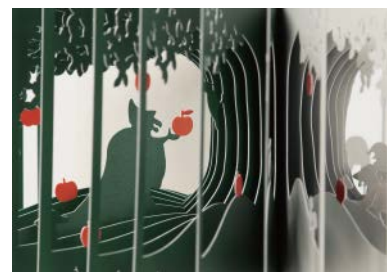

「360°BOOK」は建築家でもある著者が考案した、これまでになかった全く新しい本です。ページを一枚ずつめくるのではなく、円を描く様にぐるっと360°開くと、そこにジオラマが出現します。繊細にデザインされたページ一枚一枚の連なりが、見るものを二次元から三次元の世界に誘います。

元々は著者がレーザーカッターの技術を用い、手作業でオリジナルを制作していた「360°BOOK」。製品化に当たってはまずレーザーカッターのクオリティをどう再現するかを皮切りに、困難の連続でした。本を開いた時にページが均等に開くように、ページとページを等間隔で結んでいる糸を通す作業を始め、制作工程の大半が手作業となっており、スタイリッシュな外観からは想像もつかない、日本のものづくり精神が脈打ったプロダクトとなっています。

360°BOOKとは？

360°BOOKは、これまでにない方法で三次元の世界を表現した画期的な本です。円を描くように本をぐるっと開くと、瞬く間に立体のジオラマが現れます。繊細にデザインされたページ1枚1枚の連なりが、見るものを二次元から三次元の世界に誘います。インテリアやギフトにも最適です。(日本語／英語解説付き)

精密なプレス加工によって実現した、
繊細な表現。

ページとページを等間隔に保つため、
1ページずつ手作業で糸を通して

■ 360°BOOKシリーズ紹介

360°BOOK 地球と月

地球と月、宇宙船、人工衛星、UFO!?が…
宇宙空間を織り成す精巧で壮大な世界。

360°BOOK 白雪姫

おとぎ話の世界を再現。
視点を変えると登場人物が次々と現れ
ひとつの物語に!

360°BOOK 富士山

富士山と雲、鶴たちが織り成す
圧巻で繊細なジオラマ。