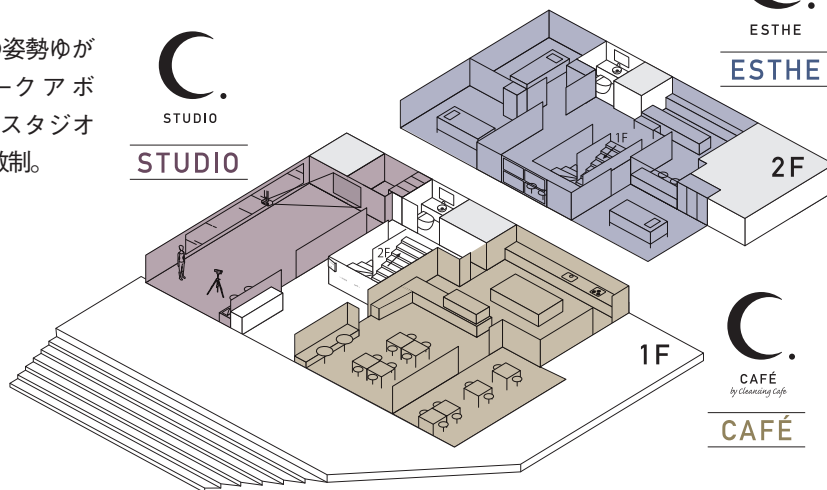

12月7日(木) OPEN

東京でモデルや芸能人に大人気「クレンジングカフェ 代官山」が
全国初でプロデュースする「カフェ」。

ホルモンバランスに着目したオーダーメイド施術の完全個室「エステ」。
骨格と筋肉をスキャンできる少人数制「スタジオ」が1つになった施設が誕生。

山口県で美容室“CHITOSE(チトセ)”を運営する株式会社ライブス(代表取締役 山村朋之、山口県周南市)が、2017年12月7日(木)に、カフェ、エステ、スタジオの3つの店舗で美しく健やかなライフスタイルをトータルで提案する複合施設「C.(シー)」を山口県周南市にオープンします。

【スタジオ】次世代の姿勢ゆがみ分析システム“ピークアボディ”を全国のヨガスタジオで初めて導入。少人数制。

【エステ】女性ホルモンに着目したC.独自のメソッド「バイオリズムケア」や、お客様の悩みや希望に合わせたオーダーメイドのケアを受けられる本格エステサロン。

【カフェ】コールドプレスジュースやクレンズスープを提供する“クレンジングカフェ代官山”が、全国で初めてメニューを監修。

【 オープンイベント 】

○12月6日(水)18:30~20:00 / レセプションパーティー 場所 / C.にて

【 コンセプト 】

CYCLE BEAUTY(サイクルビューティー)

「からだところどころの巡りを整え、素の美しさを引き出す」ことで、女性が美しく健やかになり、家族も幸せにできると考えています。カフェ、エステ、スタジオで、地域の女性に合わせたC.独自のメニューを開発。3つのエリアを巡ることで、女性ひとり一人が持つ、本来の美しさと健やかさを実現します。

【 C. 各店舗の特色 】

CAFÉ

ダイエットやデトックス、美容に。
からだの内側を休める
「クレンジングライフ」を提案

Beauty & Wellness
CAFÉ
ESTHE
STUDIO

【 ロゴの説明 】

Chitose のC。女性を指すshe(シー)。
Sea(シー)万物が生まれる海。
女性を表す月をイメージ。三日月にすることで、これから美を育むイメージを。
ドットは、省略点としての役割と、愛と美の象徴である「金星」を表しています。

C.

〒745-0867 山口県周南市新堀6633-1

エステ 0834-34-1250 カフェ・スタジオ 0834-34-1260