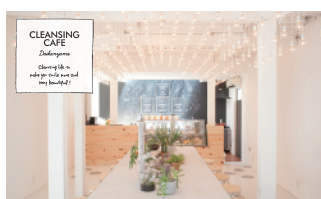

【スタジオ】次世代の姿勢ゆがみ分析システム“ピークアボディ”を全国のヨガスタジオで初めて導入。少人数制。

【エステ】女性ホルモンに着目したC.独自のメソッド「バイオリズムケア」や、お客様の悩みや希望に合わせたオーダーメイドのケアを受けられる本格エステサロン。

【カフェ】コールドプレスジュースやクレンズスープを提供する“クレンジングカフェ代官山”が、全国で初めてメニューを監修。

【 オープンイベント 】

○12月6日(水)18:30~20:00 / レセプションパーティー 場所 / C.にて

【 コンセプト 】

CYCLE BEAUTY(サイクルビューティー)

「からだところどころの巡りを整え、素の美しさを引き出す」ことで、女性が美しく健やかになり、家族も幸せにできると考えています。カフェ、エステ、スタジオで、地域の女性に合わせたC.独自のメニューを開発。3つのエリアを巡ることで、女性ひとり一人が持つ、本来の美しさと健やかさを実現します。

【 C. 各店舗の特色 】

CAFÉ

ダイエットやデトックス、美容に。
からだの内側を休める
「クレンジングライフ」を提案

「クレンジングカフェ代官山」※1がプロデュースした野菜と果物の栄養をまるごと摂取できる「コールドプレスジュース」と麴も使った「クレンズスープ」。ダイエットやデトックスや美容に、食事をコールドプレスジュースやスープに置き換えることで、消化器官を休め、からだ本来の美しさと健やかさを取り戻す「クレンジングライフ」を提案します。

ESTHE

女性ホルモンに着目した
「バイオリズムケア」や
その日の体調に合わせた
オーダーメイドなどC.独自のメソッドを。

ヨガの理論と動きと呼吸法を連動して学び、ひとり一人と向き合った丁寧なレッスンと、センサーカメラを使った科学的アプローチで、本来あるべき姿にからだところどころを調整します。美と健康をテーマにしたイベントも開催。様々な用途のレンタルスタジオとしてもご利用になれます。

※1CLEANSING CAFÉ Daikanyama

2015年7月、今泉牧子、今泉朋子の2人が中心になって代官山にオープンさせたコールドプレスジュースカフェ。1日に必要な栄養素を計算して作られた、添加物一切なしのクレンズスープも手掛ける。栄養バランスのとれたジュースやスープは、美容や健康にいいだけでなく、どれもおいしいとメディアやSNSで評判をよんでいる。
<http://www.cleansingcafe.com>