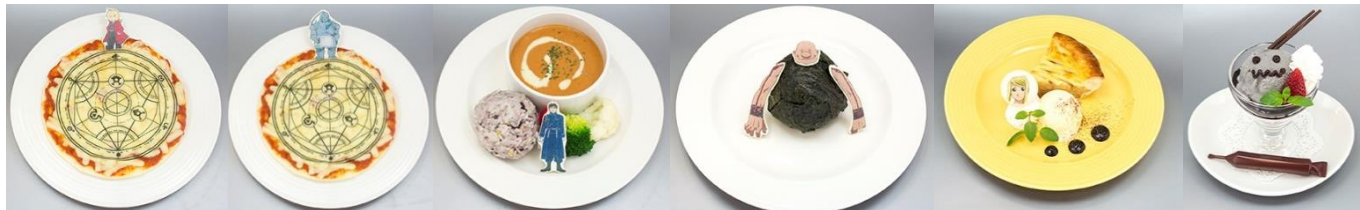

Press Release

《メニュー》

左から、錬成陣ピザ(モナカはランダム)/ロイのカレー/グラトニーぎり/ウィンリーのアップルパイ/アルのゴマアイス

左から、アームストロング家のティータイム/リン・ヤオ(グリード)のとにかく甘い欲望ドリンク/牛乳嫌いのエドでも飲めるマンゴー牛乳/リザのチアシード入りヨーグルトドリンク/エンヴィのタピオカ入りメロンソーダ/名言ラテ

《ノベルティ》

100種類の名場面ポストカード