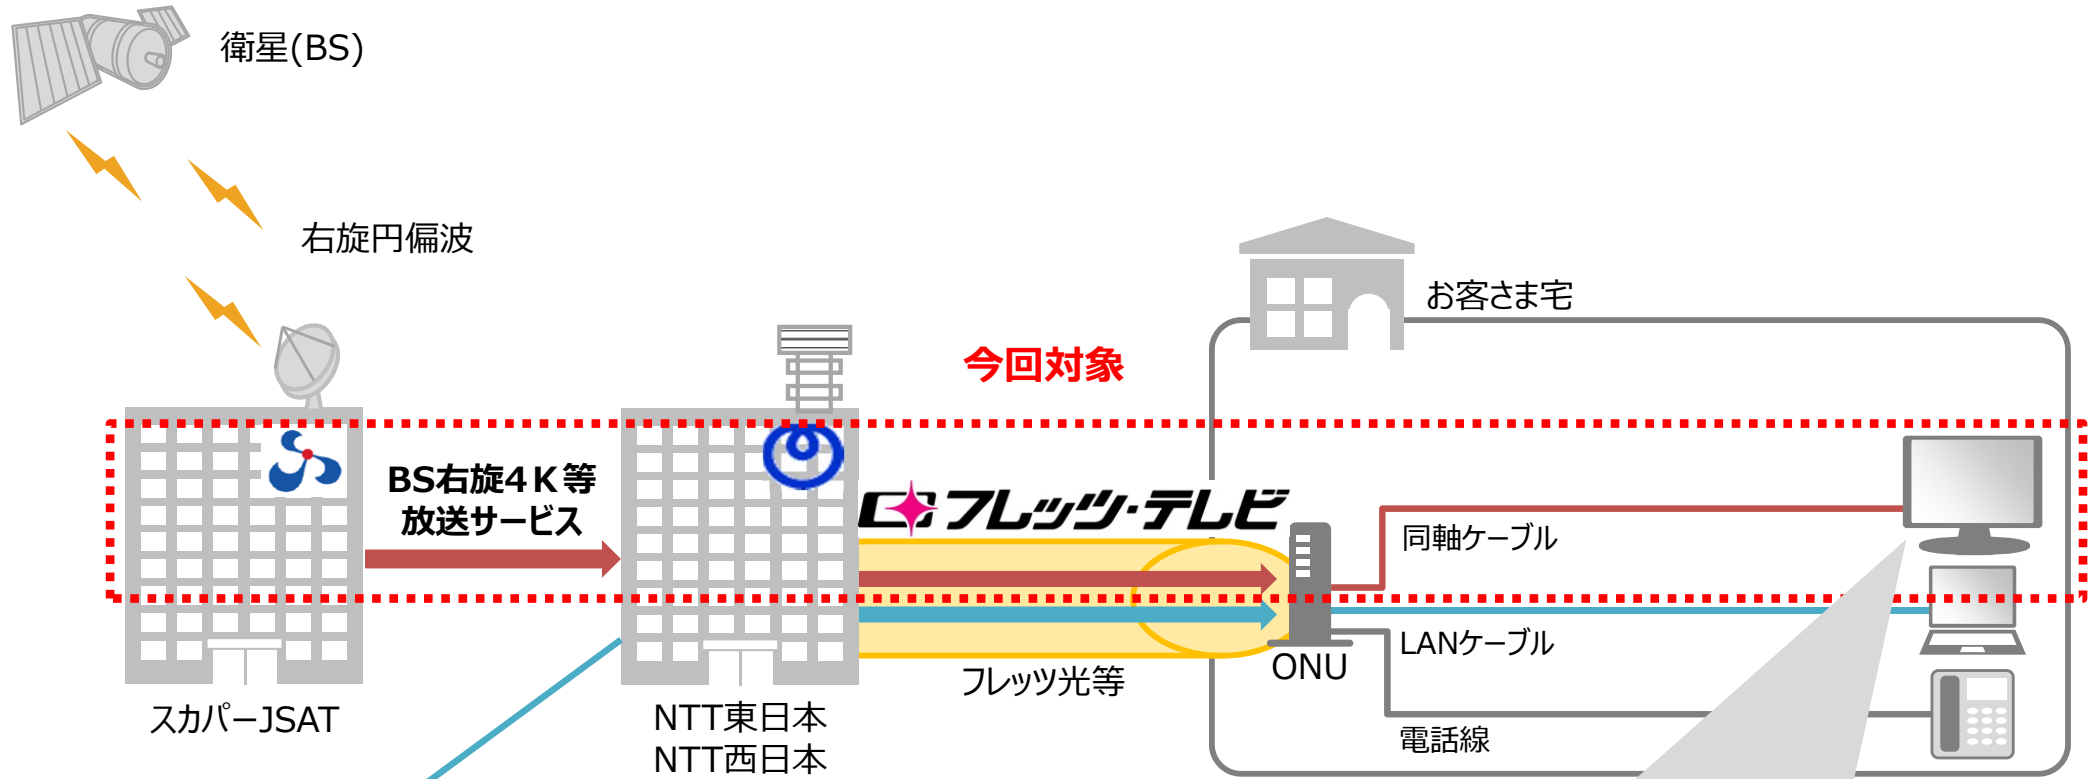

# 【別紙1】サービス利用イメージ

## ■ BS右旋4K放送の視聴に必要な機器

- (1) テレビ本体でBS/110度CSによる実用放送を受信可能な4Kテレビ
- (2) BS/110度CS対応の4Kチューナーと現在市販されている4K対応テレビの組み合わせ