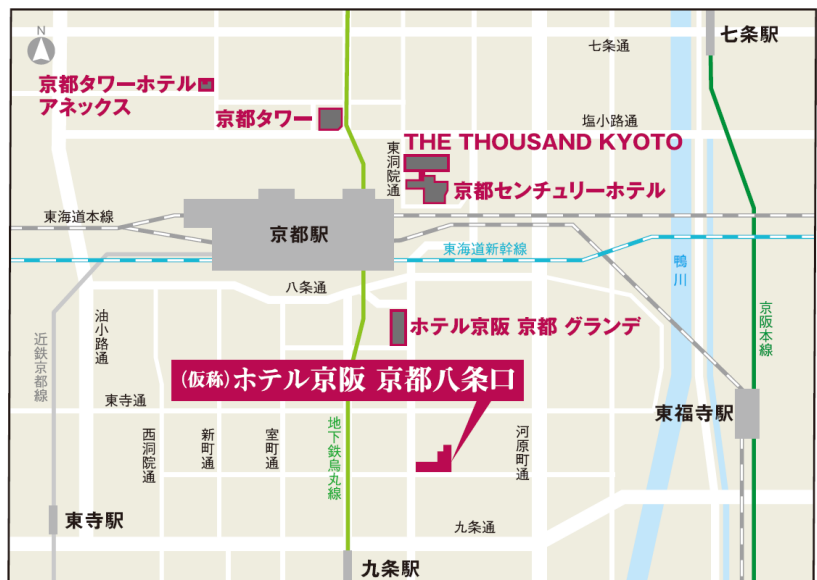

「(仮称) ホテル京阪 京都八条口」は、JR京都駅から徒歩8分の立地で、大浴場や観光情報コーナーのほか、大型バスの駐車スペースも確保するなど、観光ニーズにも対応し、京都観光を目的としたファミリーやグループ旅行の方々をターゲットとしています。

「(仮称) ホテル京阪 名古屋栄」は、京阪グループで初めて名古屋に出店する店舗です。地下鉄桜通線丸の内駅から徒歩3分と名古屋の中心地に位置し、ビジネスでのご利用はもちろん、観光やレジャーの拠点としてもご利用いただけます。

京阪グループでは、中期経営計画「創生果敢」において「ホテルの出店拡大」を掲げ、ホテル京阪では主要政令都市の駅前立地を中心に多店舗化を進めており、今回の2店舗の出店で計12店舗となります。2020（平成32）年には全国で15店舗超の直営ホテル運営を目指してまいります。

詳細は別紙のとおりです。

▲ (仮称) ホテル京阪 京都八条口

▲ (仮称) ホテル京阪 名古屋栄

(別紙)

【(仮称) ホテル京阪 京都八条口の概要】

「安らぎ」「安心感」を提供するとともに、「シンプルかつ機能的な非日常空間の提供」を基本テーマに、観光ニーズに対応する、機能的でスタイリッシュな「ちょうどいい」ホテルを目指します。

1. ホテル名称 (仮称) ホテル京阪 京都八条口
2. 所在地 京都市南区東九条南山王町5番1、5番3、5番4
3. アクセス 新幹線、JR在来線、近鉄電車、京都市営地下鉄「京都」駅八条口より徒歩8分
京都市営地下鉄「九条」駅より徒歩3分
4. 開業日 2018(平成30)年秋(予定)
5. 運営会社 株式会社ホテル京阪
6. 規模 地上5階建
7. 延床面積 約8,360㎡(約2,530坪)
8. 客室数 234室(予定)
9. 施設 レストラン1カ所(1階)
大浴場1カ所(1階)

▲外観(イメージ)

▼マップ

【(仮称) ホテル京阪 名古屋栄の概要】

「安らぎ」「安心感」を提供するとともに、「スタイリッシュトラッド」をコンセプトに、最新の機能性も同時に追求したビジネス（宿泊特化型）ホテルを目指します。

1. ホテル名称 (仮称) ホテル京阪 名古屋栄
2. 所在地 名古屋市中区錦3丁目2-1
3. アクセス 名古屋市営地下鉄桜通線「丸の内」駅、「久屋大通」駅より徒歩3分
4. 開業日 2020（平成32）年春（予定）
5. 運営会社 株式会社ホテル京阪
6. 規模 地上13階建
7. 延床面積 約8,200㎡（約2,480坪）
8. 客室数 259室（予定）
9. 施設 レストラン1カ所（1階）