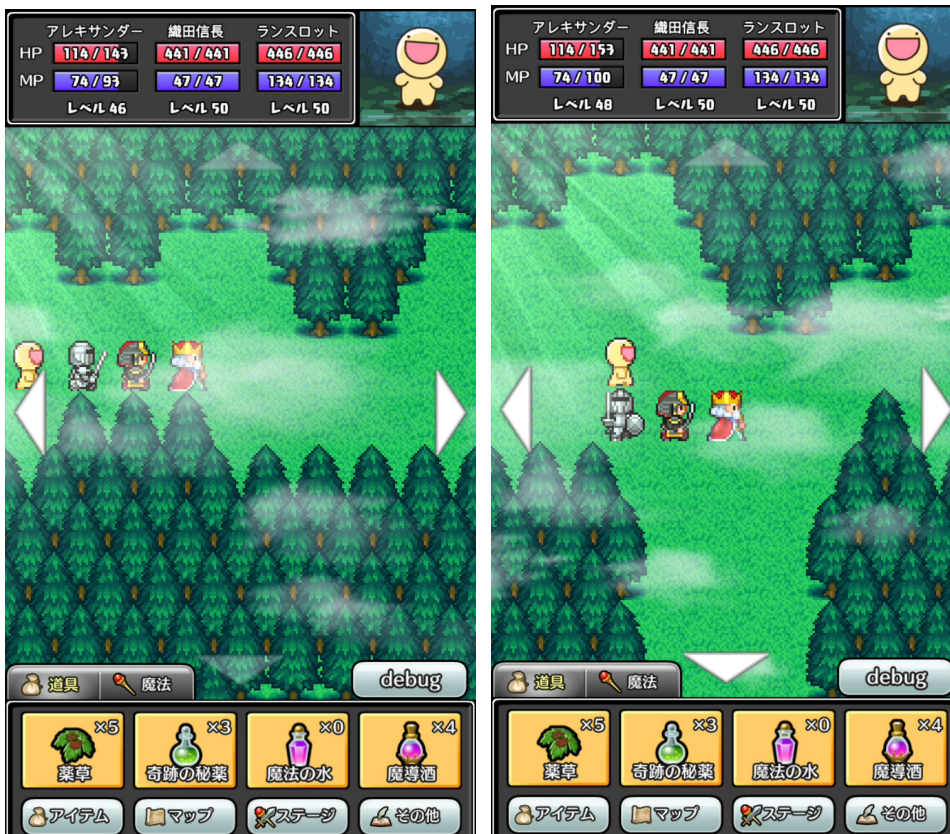

2017年11月7日
株式会社ピース

事前登録サイトの週間ランキング1位を獲得したスマホアプリ！ 名前からキャラが創り出されるRPG『コトダマ勇者』配信開始

株式会社ピース（東京都新宿区、代表取締役：増田浩二）は、人の名前からキャラを創り出し、そのキャラで冒険をするRPG『コトダマ勇者』をiOS/Android向けに配信開始したことをお知らせします。

『コトダマ勇者』は事前登録サイト 予約トップ10の週間ランキング(2017年11月1日時点)にてAndroid版は1位、iOS版は2位を獲得し、期待が集まっているゲームです。

■名前から生成されたキャラを使って戦うRPG

『コトダマ勇者』は、プレイヤーが入力した名前をもとにキャラクターが生成され、そのキャラでモンスターを倒していくRPGです。

例えば、「佐藤大輔」と名前を入力すると「戦士」になり、「木村あゆみ」と名前を入力すると「武闘家」になります。このように名前によってキャラのジョブや能力値がまったく異なり、どんなキャラになるかは名前次第です。

同じ名前を入力した場合は、同じキャラが生成されるので、その名前を友達などと共有して遊んで楽しむことができます。

■特殊な名前を探そう

本作では一定のロジックにもとづいて、名前からキャラが生成されますが、それとは別にあらかじめデータが用意されているキャラが存在します。

例えば「一休」と入力すると僧侶に、「アントワネット」は姫に、「バハムート」はドラゴンに、「織田信長」は侍に、「タマ」は猫に、といった具合にさまざまな特殊な名前が用意されています。

これらの名前を発見したり、自分の知っている名前がどんなキャラになるかを試したりすることが、このゲームの楽しみのひとつとなっています。

■昔ながらのRPGをスマホゲームで遊びやすく

ゲーム画面はなつかしい雰囲気があるドット絵で、戦闘システムはオーソドックスなコマンド選択式のバトルとなっています。

移動システムは固定画面式で、上下左右に配置されているカーソルボタンをタップすると、スクロールして押した方向の画面へと移動できます。スマートフォンでも遊びやすい移動方式になっています。

■キャラ同士を合体させて強化

強くしたいキャラに、素材となるキャラを合体させることで強化をすることができます。さらに一定の条件を満たすと素材キャラがおぼえている魔法や特殊能力を、強くしたいキャラに引き継ぐことができます。