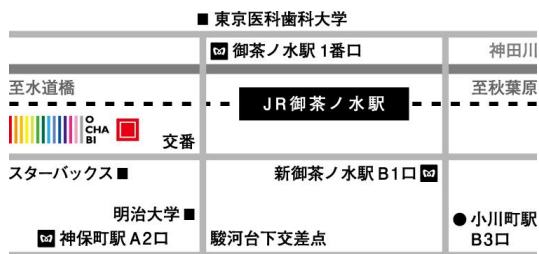

### ■開催日程

11/10 (金) 12:00 - 20:00

11/11 (土) 12:00 - 20:00

11/12 (日) 10:00 - 15:00

・企業レセプション：11/10 (金) 12:00 - 20:00

※どなたでもご参加いただけます。

### ■会場・アクセス

御茶の水美術専門学校

〒101-0062 東京都千代田区神田駿河台2-3

○JR中央・総務線「御茶ノ水駅」徒歩1分

○東京メトロ丸ノ内線「御茶ノ水駅」2番口・1番口 徒歩2分

○東京メトロ千代田線「新御茶ノ水駅」B1口 徒歩5分

### ■主な内容

- ◎課題に対するアイデア（視覚情報）の展示
- ◎課題に対するアイデアの学生プレゼンテーション
- ◎学生のアイデアに対する企業の審査・評価