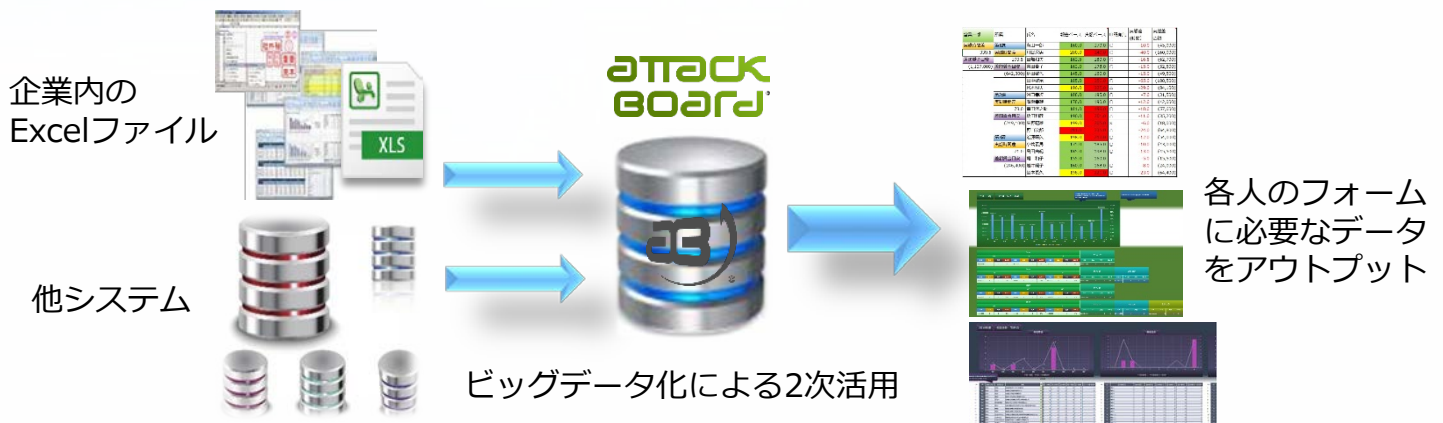

これだけ情報技術や通信技術が発達している時代においても、特にデータ活用は対応が遅れているか、人海戦術で非生産的業務を行って何とかしていることが多いのです。

情報活用基盤「Attack Board」はシンプルな方法で、既存システムとデータ連携し、誰でも使えるExcelやWEBを入出インターフェースにして、低コストで柔軟な社内システムを構築できます。

更に、多くの企業でお困りの Excel 運用を自動化することで、時短や生産性向上を実現し、ユーザーが求めるアプリケーションを短期間でユーザー自身で作成、運用できます。

ATTACK BOARD

EFFECTIVE

Attack Boardは便利であるがゆえに無統制に広まったExcelの運用を自動化するところから、開発がスタートしました。

日本においても、2006年から本格化した内部統制強化の流れにしたがって、効率化促進やミス無くするために、ERPの導入が始まりました。しかしながら、ERPで会社内の業務の全てをカバーするには、莫大な導入費用とメンテナンス費用さらには、多くの時間が必要となるため、他のシステムの導入やExcelベースでの業務運用が依然として残っています。また、クラウドサービスによる業務運用も始まってきていますが、変化が激しい現代においては、利便性の高さからExcelは無くなるどころか、活躍の場はむしろ増えてきているかもしれません。

何故、Excelによる運用が問題になるのか？

Excelの利便性を活用し、内部統制も考慮しながら、全社運用できたなら、柔軟で競争優位な情報基盤が出来るのに・・・

この問題をクリアするために、開発されたのが

Attack Board (アタックボード) です。

本業に専念し、御社の業務拡大のために
Excel運用で問題だった
データ集計・加工・蓄積業務はAttack Boardが担います

人手不足時代到来、人は人にしか出来そうにない仕事を！