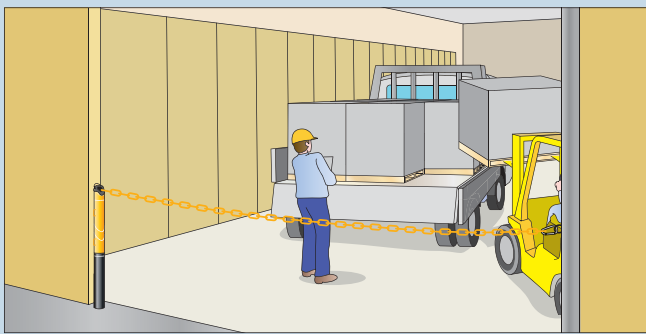

特長

- 「マグネットタイプ」と「スタンドタイプ」の2タイプ
- 本体ポールに6.5mのプラチェーンを内蔵
- 任意の長さでチェーンをロック(チェーンロックスライダー搭載)
- 伸縮式ポールで持ち運びが容易
- 回転式ヘッドであらゆる方向からの連結が可能
- 本体色は「イエロー」と「パールホワイト」の2色設定

マグネットタイプ

スタンドタイプ

赤い印印リングでワンウェイ設置!

引き出す長さが一定の場合、赤リング(付属品)位置で先に固定することでたるみ調整が不要!

チェーンの
引き出し
+
ロック方法

チェーンを引き出す

カラビナを引っ掛け、たるみを調整する

ロックレバーをチェーンの輪に通してロックする

ロック解除
+
チェーンの
収納方法

カラビナを外したあと、ロックレバーを上げて、ロックを解除する

チェーンを持ち上げ収納する

収納完了

チェーンの連結が可能

■ 使用例

〈マグネットタイプ〉 屋外に面した工場出入り口

〈マグネットタイプ〉 店舗駐車場出入り口 ※市販のステンレスバンドを使用

〈スタンドタイプ〉 一般家庭のガレージ

〈スタンドタイプ〉 工場の完成品置場

■ バリネオ 仕様・価格一覧表

マグネットタイプ(強力ネオジム磁石付き)