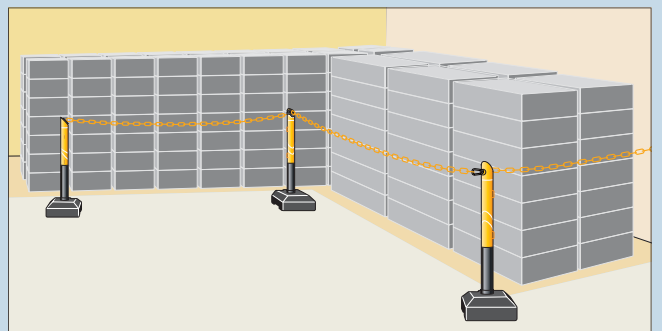

チェーンの
引き出し
+
ロック方法

チェーンを引き出す

カラビナを引っ掛け、たるみを調整する

ロックレバーをチェーンの輪に通してロックする

ロック解除
+
チェーンの
収納方法

カラビナを外したあと、ロックレバーを上げて、ロックを解除する

チェーンを持ち上げ収納する

収納完了

チェーンの連結が可能

■ 使用例

〈マグネットタイプ〉 屋外に面した工場出入り口

〈マグネットタイプ〉 店舗駐車場出入り口 ※市販のステンレスバンドを使用

〈スタンドタイプ〉 一般家庭のガレージ

〈スタンドタイプ〉 工場の完成品置場

■ バリネオ 仕様・価格一覧表

マグネットタイプ(強力ネオジム磁石付き)