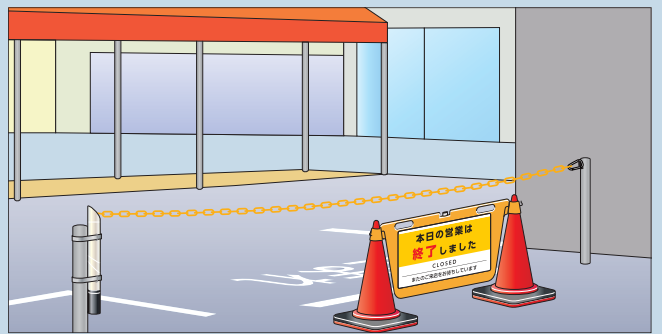

特長

- 「マグネットタイプ」と「スタンドタイプ」の2タイプ
- 本体ポールに6.5mのプラチェーンを内蔵
- 任意の長さでチェーンをロック(チェーンロックスライダー搭載)
- 伸縮式ポールで持ち運びが容易
- 回転式ヘッドであらゆる方向からの連結が可能
- 本体色は「イエロー」と「パールホワイト」の2色設定

マグネットタイプ

スタンドタイプ

赤い印印リングでワンウェイ設置!

引き出す長さが一定の場合、赤リング(付属品)位置で先に固定することでたるみ調整が不要!

チェーンの
引き出し
+
ロック方法

チェーンを引き出す

カラビナを引っ掛け、たるみを調整する

ロックレバーをチェーンの輪に通してロックする

ロック解除
+
チェーンの
収納方法

カラビナを外したあと、ロックレバーを上げて、ロックを解除する

チェーンを持ち上げ収納する

収納完了

チェーンの連結が可能

■ 使用例

〈マグネットタイプ〉 屋外に面した工場出入り口

〈マグネットタイプ〉 店舗駐車場出入り口 ※市販のステンレスバンドを使用

〈スタンドタイプ〉 一般家庭のガレージ

〈スタンドタイプ〉 工場の完成品置場

■ バリネオ 仕様・価格一覧表

マグネットタイプ(強力ネオジム磁石付き)