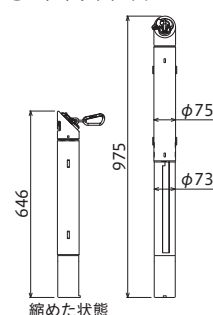

スタンドタイプ(注水式ウエイト付き)

標準価格：10,000円(税抜) 生産国：日本 

型式	本体仕様	プラチェーン仕様	本体色	質量
BN-665YST	<ul style="list-style-type: none"> 本体ポール、注水式ウエイト:PE チェーンロックスライダー:POM 注水式ウエイト付き(満水時:約9リットル) 連結用リング付き 屋外使用可 	<ul style="list-style-type: none"> 材質:PE(黄) 線径:φ6mm チェーン長さ:6.5m D型カラビナ付き 	イエロー	約1.8kg
BN-665WST			パールホワイト	

※必ずウエイトを持って移動してください。 ※スタンドタイプにマグネットは付いていません。

マグネットタイプ

BN-665Y BN-665W

スタンドタイプ

BN-665YST BN-665WST

■ 寸法図

●マグネットタイプ

●スタンドタイプ

■ オプション

バリネオ専用キャッチ

バリネオの受け側専用キャッチです。

カラビナを引っ掛けるポール等が無い場所に、施工不要で設置ができます。

(注意) バリネオ専用キャッチにプラチェーンは内蔵されていません。

マグネットタイプ(強力ネオジム磁石付き)

標準価格：7,000円(税抜) 生産国：日本 

型式	本体仕様	本体色	質量
BN-CY	<ul style="list-style-type: none"> 本体ポール:PE チェーンロックスライダー:POM マグネット付き(ネオジム磁石) 連結用リング付き 屋外使用可 	イエロー	約0.5kg
BN-CW		パールホワイト	