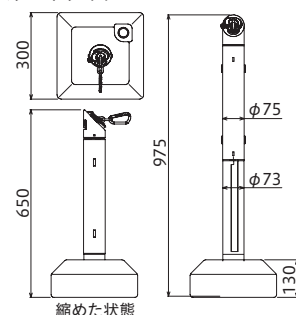

※必ずウエイトを持って移動してください。 ※スタンドタイプにマグネットは付いていません。

マグネットタイプ

BN-665Y BN-665W

スタンドタイプ

BN-665YST BN-665WST

■ 寸法図

●マグネットタイプ

●スタンドタイプ

■ オプション

バリネオ専用キャッチ

バリネオの受け側専用キャッチです。

カラビナを引っ掛けるポール等が無い場所に、施工不要で設置ができます。

(注意) バリネオ専用キャッチにプラチェーンは内蔵されていません。

マグネットタイプ(強力ネオジム磁石付き)

標準価格：7,000円(税抜) 生産国：日本 

型式	本体仕様	本体色	質量
BN-CY	<ul style="list-style-type: none"> 本体ポール:PE チェーンロックスライダー:POM マグネット付き(ネオジム磁石) 連結用リング付き 屋外使用可 	イエロー	約0.5kg
BN-CW		パールホワイト	