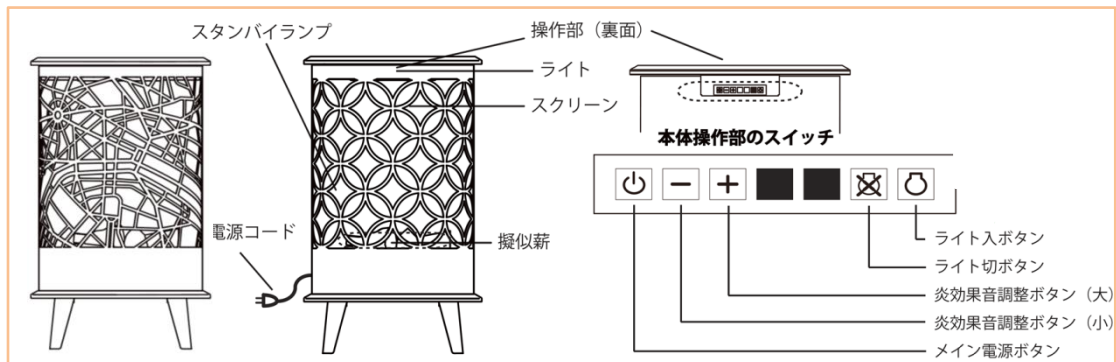

■ オプティバーチャル ファイヤーシリーズ新製品紹介

Cellini Flower of Life (セリーニ フラワーオブライフ)

＜主な仕様＞

- ・サイズ：幅 420x 奥行き 360x 高さ 705（脚無し 580）mm
- ・本体重量：17kg
- ・型番・カラー：CNL28FBJ・ブラック(B)
- ・価格：オープン

＜主な特徴＞

映像と鏡の反射による炎のゆらめき。カバーに施された紋様が光に照らされ、床一面に咲き誇ります。オフィスのロビーやホテルのエントランスなどで、訪れる方を今までにない美しさでお迎えます。

1. 華やかな光がただよう新感覚の電気暖炉
2. マットブラック仕上げ
3. 脚を取り外し、シリンダータイプにも変更可能
4. 便利なリモコン機能付き

Cellini Paris(セリーニ パリ)

＜主な仕様＞

- ・サイズ：幅 420x 奥行き 360x 高さ 705（脚無し 580）mm
- ・本体重量：19kg
- ・型番・カラー：CNL28PWJ・ホワイト(W)
- ・価格：オープン

＜主な特徴＞

オブジェの中では、炎が生きているかのようにゆらめきます。カバーにはパリの地図をモチーフとした紋様が施され、その光と影が床一面に放射状に広がります。

1. Opti-V 日本限定モデル
2. マットホワイト仕上げ
3. 脚を取り外し、シリンダータイプにも変更可能
4. 便利なリモコン機能付き