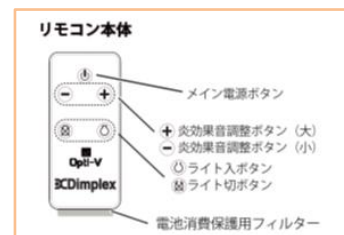

■ オプティバーチャル ファイヤーシリーズ新製品紹介

Cellini Flower of Life (セリーニ フラワーオブライフ)

＜主な仕様＞

- ・サイズ：幅 420x 奥行き 360x 高さ 705（脚無し 580）mm
- ・本体重量：17kg
- ・型番・カラー：CNL28FBJ・ブラック(B)
- ・価格：オープン

＜主な特徴＞

映像と鏡の反射による炎のゆらめき。カバーに施された紋様が光に照らされ、床一面に咲き誇ります。オフィスのロビーやホテルのエントランスなどで、訪れる方を今までにない美しさでお迎えます。

1. 華やかな光がただよう新感覚の電気暖炉
2. マットブラック仕上げ
3. 脚を取り外し、シリンダータイプにも変更可能
4. 便利なリモコン機能付き

Cellini Paris(セリーニ パリ)

＜主な仕様＞

- ・サイズ：幅 420x 奥行き 360x 高さ 705（脚無し 580）mm
- ・本体重量：19kg
- ・型番・カラー：CNL28PWJ・ホワイト(W)
- ・価格：オープン

＜主な特徴＞

オブジェの中では、炎が生きているかのようにゆらめきます。カバーにはパリの地図をモチーフとした紋様が施され、その光と影が床一面に放射状に広がります。

1. Opti-V 日本限定モデル
2. マットホワイト仕上げ
3. 脚を取り外し、シリンダータイプにも変更可能
4. 便利なリモコン機能付き