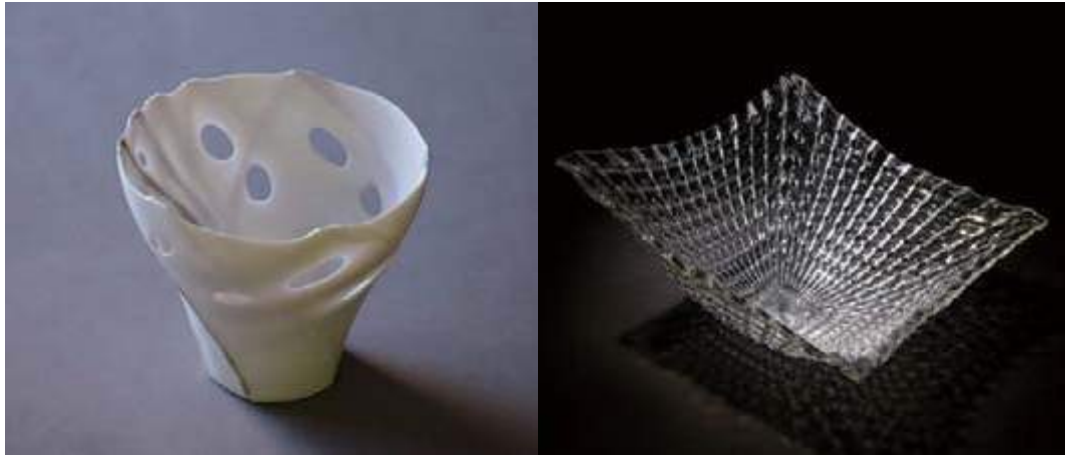

EXHIBITION

鍾雯婷(ツォンウェンティン)作陶展「白華の詩」 9.20 wed ~10.8 sun | 鍾雯婷

Chung Wen-Ting Ceramic Exhibition

浅野恵理子ガラス展 10.18 wed ~11.4 sat | 浅野恵理子

Rieko Asano Glass Exhibition

籐×陶×染コラボ展「TOAI」 11.8 wed ~11.25 sat | 小澤明子、澤谷由子、小島柚穂

Wisteria × Ceramic × Dyeing Exhibition

鍾雯婷《白華の彩り》

浅野恵理子《Memory》