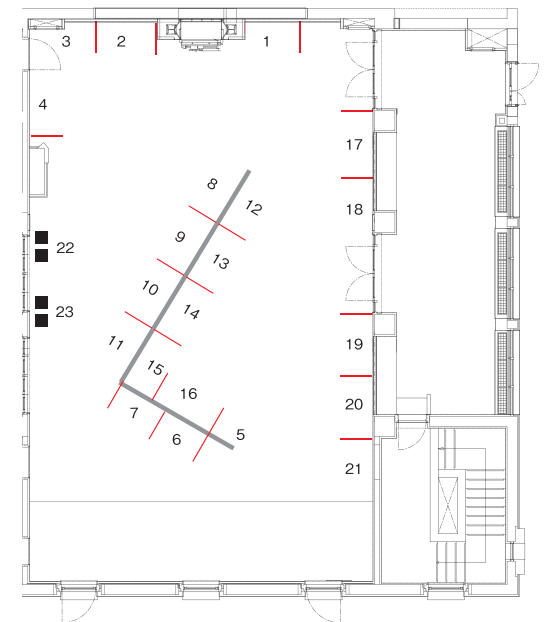

金沢アートスペースリンク 2015 展示風景

関連イベント: ナイトギャラリー

11月24日(金)18時~21時

この日だけ夜間延長!
¥500で日本酒×お菓子セットもお楽しみ頂けます。ぜひ◎

企画・ぐいのみ協力: 堀江たくみ