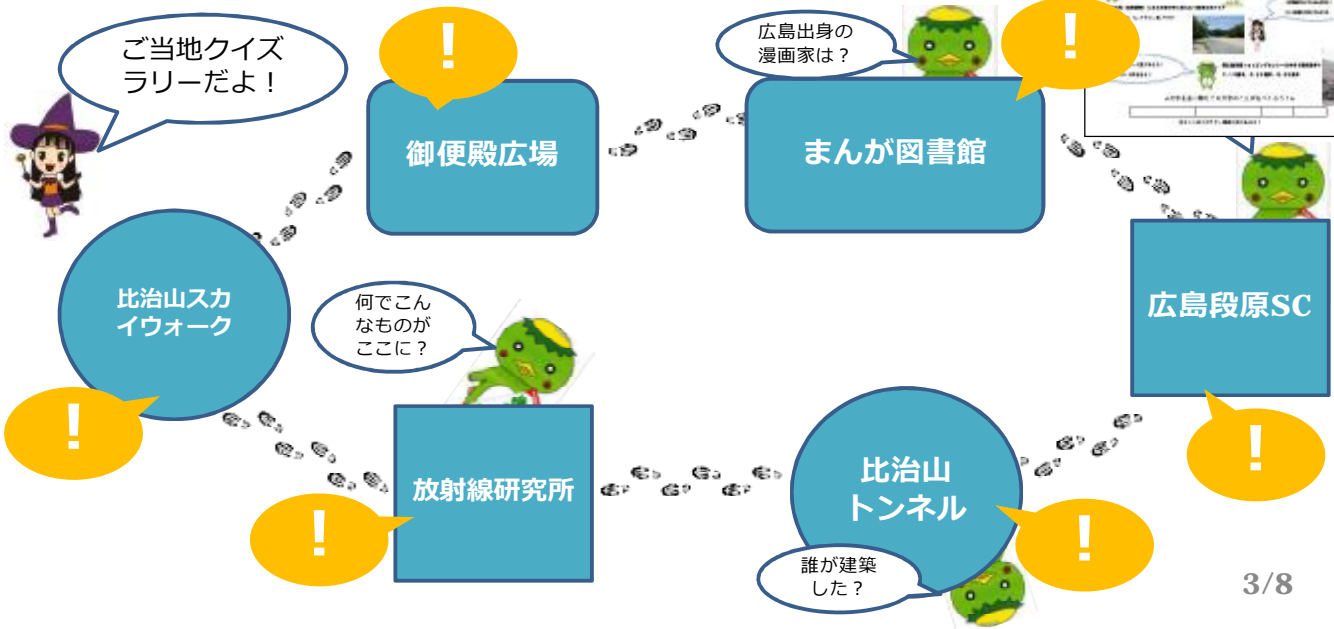

## 第2回比治山祭(広島段原SC20周年特別企画)

～比治山に寄り添い20年～

段原のアイドル「きゅー太君」

20周年限定キャラクター  
「I LOVE U @ あいり」

企画のねらい

### 比治山、段原の知らなかった新しい魅力に気づかせる

自然が凄い!!

段原SCって意外に大きい。。

こんないい店あったんだ

放射線研究所ってなんだろう

景色がいいポイント発見!

外国人向けの案内もしてるんだ

子連れで来るのもありだね

段原、比治山でのご当地キャラクター【きゅー太君】ハロウィンver アイキャッチ探しを通じて、比治山全体の新たな魅力発見につなげていきます。

# 段原、比治山の魅力を探す クイズラリーイベント

「I LOVE U@あいり」「きゅー太君」の紹介による、  
ご当地クイズラリーを通じて、段原SCや比治山、広島全体の魅力発見につなげる