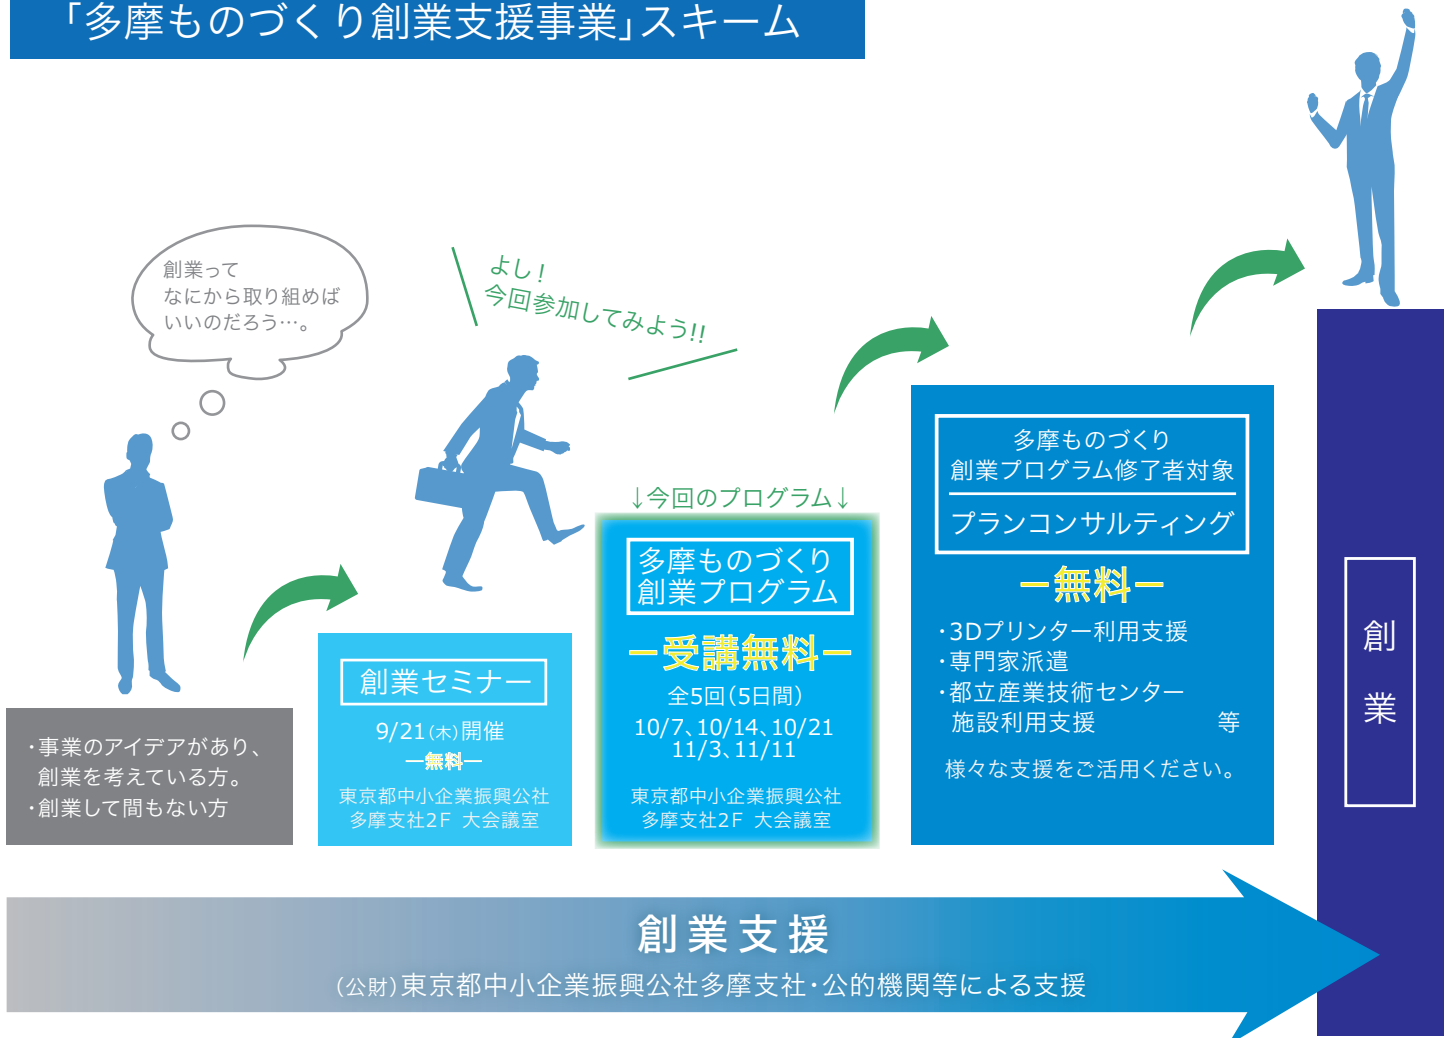

平成29年「多摩ものづくり創業支援事業」とは

「多摩ものづくり創業支援事業」では、ものづくり分野等における創業希望者に対して「創業セミナー」や「ものづくり創業プログラム」を実施し、基礎知識の習得や事業アイデアの具体化をサポートしていきます。また、ものづくり創業プログラム修了者に対しては、プランコンサルタントがビジネスプランのブラッシュアップを図るとともに、産業サポートスクエア・TAMAの有するリソースを活かし、事業化に向けた継続的な支援を実施していきます。

「多摩ものづくり創業支援事業」スキーム

会場・アクセス

JR青梅線 西立川駅より 徒歩7分

〒196-0033

東京都昭島市東町3-6-1

産業サポートスクエア・TAMA

東京都中小企業振興公社

多摩支社2F 大会議室

お問い合わせ

☎ 042-500-3901

(公財)東京都中小企業振興公社 多摩支社 担当:林・蛭間

tama-event@tokyo-kosha.or.jp