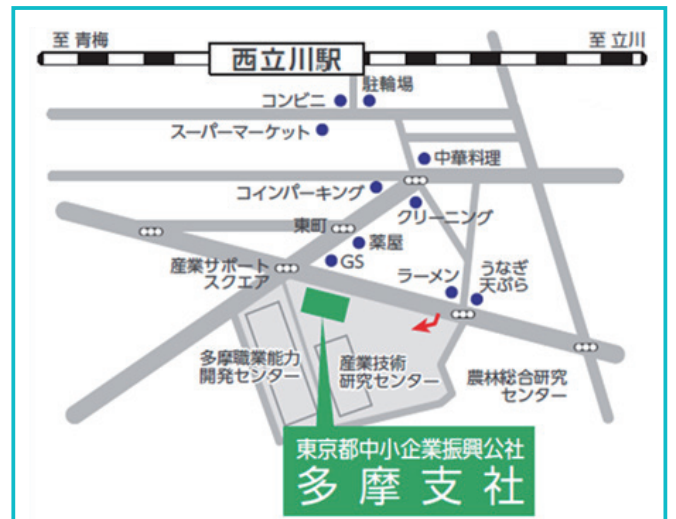

*申込情報は当該事業の事務連絡、運営管理、組織内情報として使用いたします。個人情報には「個人情報保護に関する要綱」に基づき管理しています。当要綱は、弊社ホームページより閲覧及びダウンロードすることができますので必要に応じてご参照ください。