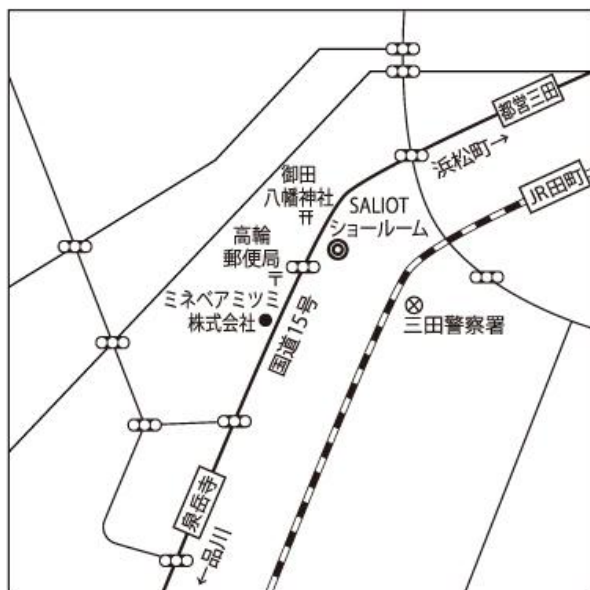

■ SALIOTショールーム概要

1. 【所在地】 〒108-0073 東京都港区三田3-12-14ニッテン三田ビル1階
2. 【電話】 0120-016-733 / 03-6758-6733
3. 【ウェブサイト】 www.saliot.com
4. 【営業時間】 10:30 ~ 19:30
5. 【休館日】 土曜日、日曜日、祝日、年末年始
6. 【お申込方法】 上記フリーダイヤル、またはウェブサイトお問い合わせフォームよりご予約をお願いいたします。
7. 【総面積】 145㎡

SALIOT
Lighting Innovation

電車でのアクセス : 地下鉄 浅草線・京急線「泉岳寺駅」より徒歩4分
JR山手線・京浜東北線「田町駅」より徒歩9分
地下鉄 浅草線・三田線「三田駅」より徒歩6分

お車でのアクセス : 上記地図をご参照ください。
尚、駐車場のご用意はありませんので、お車で
お越しの際は、近隣の駐車場などをご利用ください。

■ ミネベアミツミ株式会社 概要

1. 【社名】 ミネベアミツミ株式会社
2. 【本社所在地】 〒389-0293
   長野県北佐久郡御代田町大字御代田4106-73
3. 【東京本部所在地】 〒108-8330
   東京都港区三田3-9-6
4. 【設立年月日】 1951年7月16日
5. 【資本金】 68,258百万円(2017年3月末現在)
6. 【代表者】 代表取締役 会長兼社長執行役員(CEO & COO) 貝沼 由久(かいぬま よしひさ)
7. 【事業内容】 ベアリングなどの機械加工品事業、電子デバイス、小型モーターなどの電子機器事業

MinebeaMitsumi
Passion to Create Value through Difference