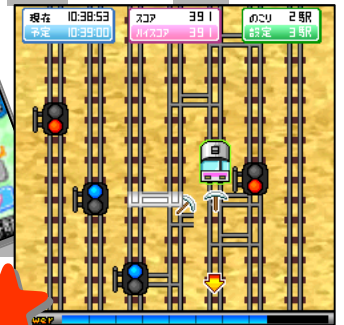

JR東日本商品化許諾済  
JR東海承認済  
JR西日本承認済  
JR貨物承認済

# 鉄道@パズル

てつどうパズル

presented by (C)inPLAS

!! 業界注目 !!  
★鉄道がテーマのゲーム専門イベント★  
!!月額210円で遊び放題!!

★無料体験版あります!★