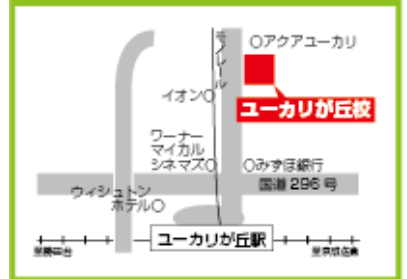

ユーカリが丘校
TEL. 043-460-3335