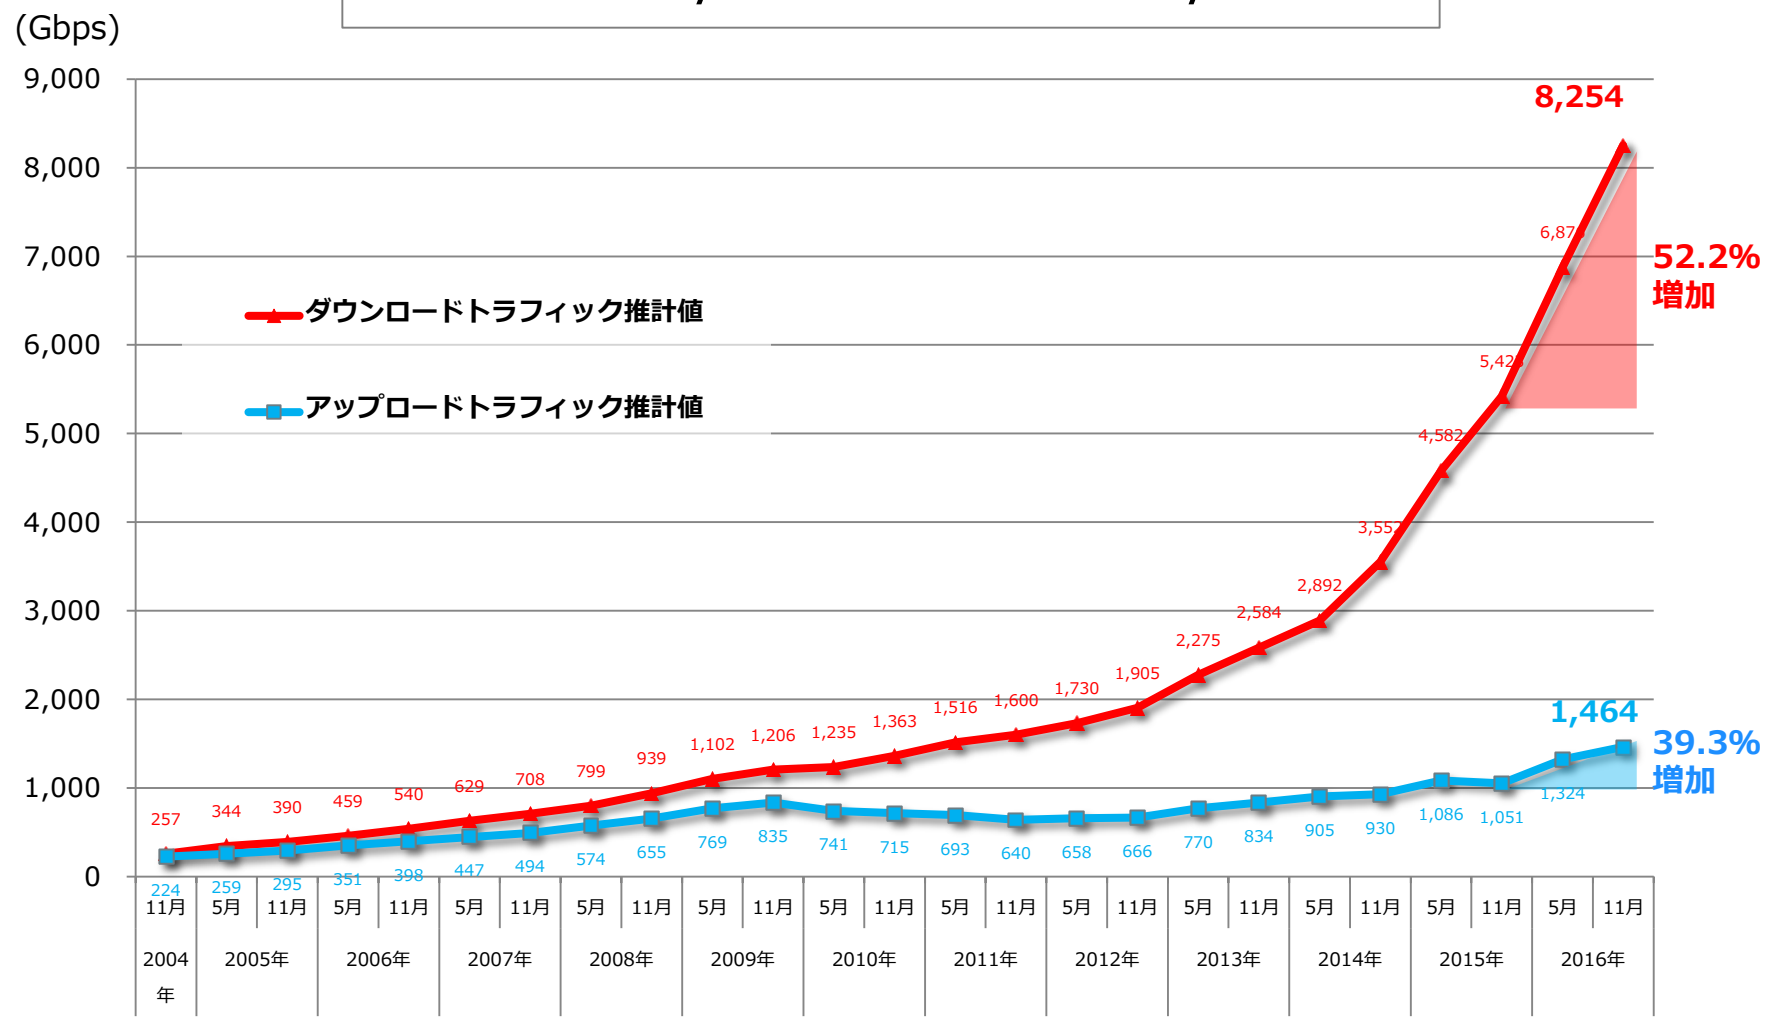

[別紙] データ通信量(トラフィック)の現状

下り52.2%/年、上り39.3%/年増加

トラフィック量

総務省「我が国のインターネットにおけるトラフィックの集計・試算」(2017年2月7日発表資料)に基づき作成