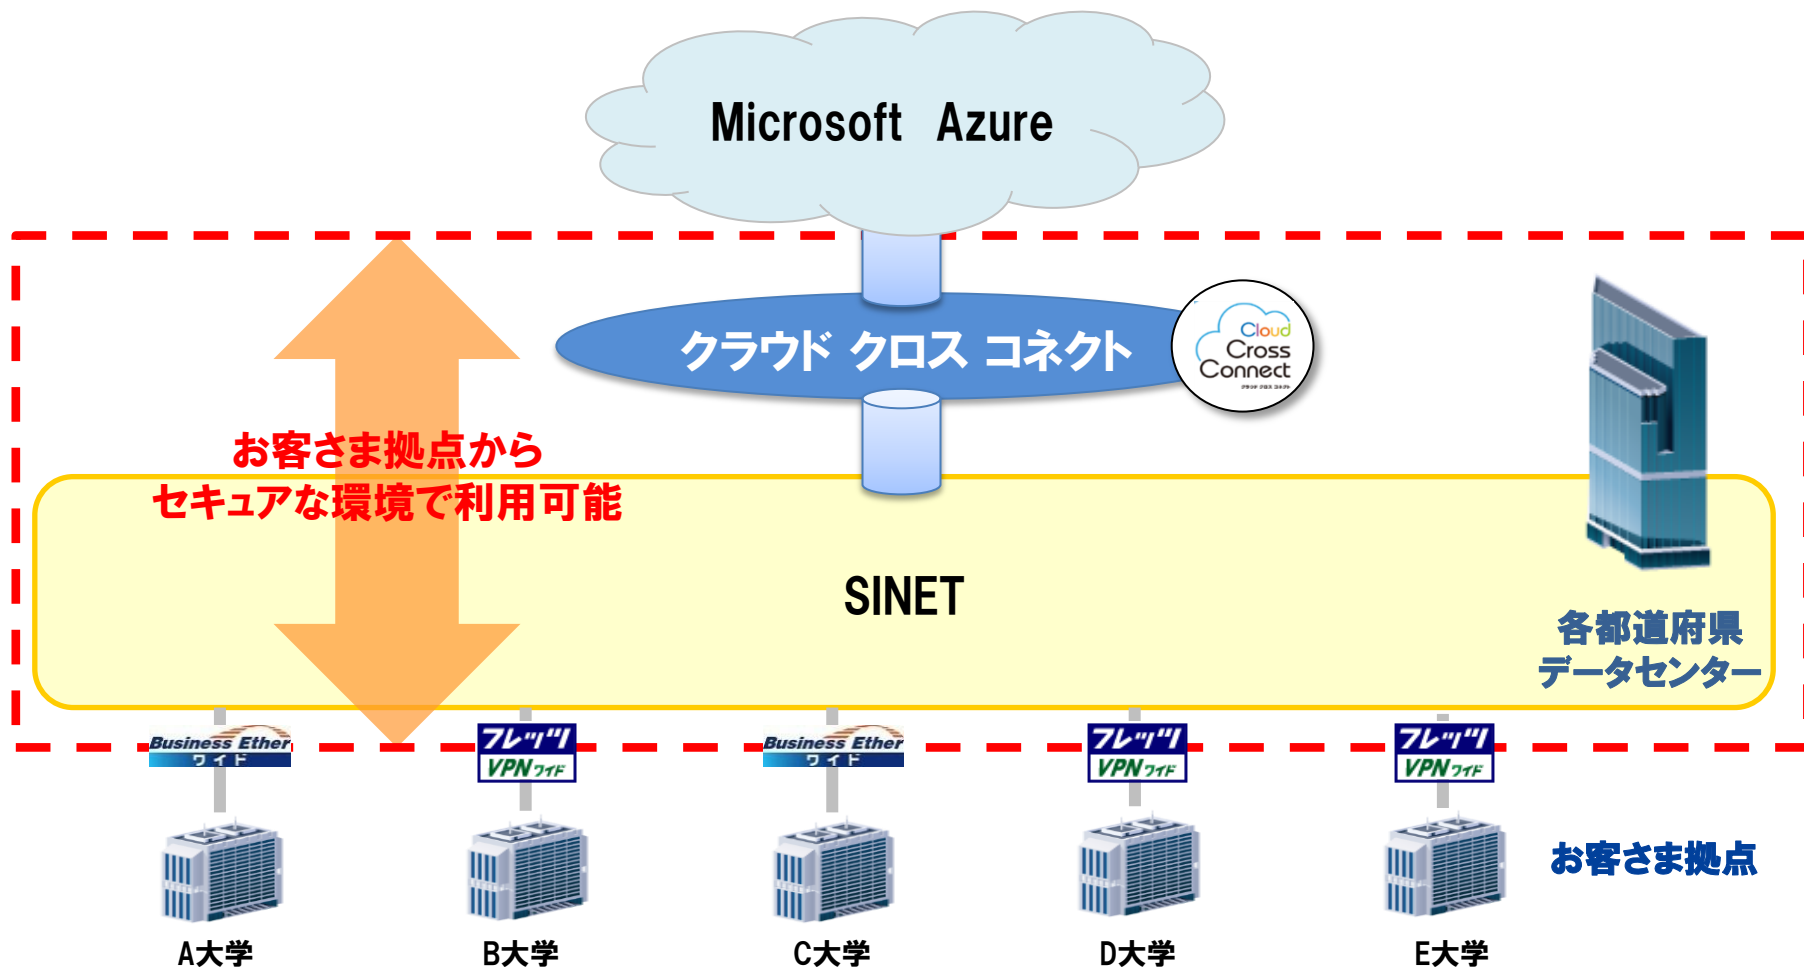

## 【別紙1】ソリューションの概要

本ソリューションは、SINET、NTTスマートコネクットの「クラウド クロス コネクト『Azure接続(アカデミックプラン)』」、NTT西日本の閉域ネットワークサービス等のICTソリューションを組み合わせることで、お客さま拠点やデータセンターから安定したネットワーク環境でより安価でセキュアに、SINET クラウド接続サービスを介したMicrosoft Azureへの接続環境を提供\*1します。

\*1 すでにSINETをご利用されているお客さまは、新たな機器を導入することなく、多くの場合、既存の機器の簡単な設定変更でご利用いただけます。

※ 記載の社名、商品名およびロゴは各社の商標または登録商標です。

※ 接続する各社クラウドサービスの利用料金(ライセンス料金)が別途必要となります。

※ NTT西日本の閉域ネットワークサービス(「フレッツ・VPN ワイド」、「ビジネスイーサワイド」)の利用は、西日本エリアに限ります。