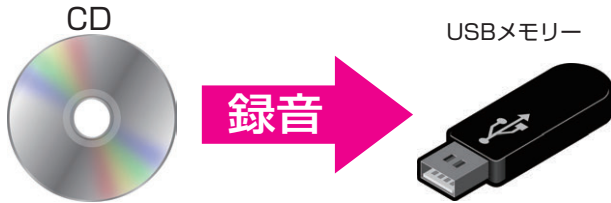

- 音楽: MP3/AAC//FLAC/APE
- 動画: MP4/MPEG/AVI/WMV/RM/FLV/ASF/MKV/OGM
- 写真: JPEG/PNG/GIF/APE

※Mac OS経由でファイルをmicroSDやUSBメモリーに保存する場合、別の管理ファイルが作成されます。このファイルは本機では再生できませんのでご注意ください。

CD→USBメモリー録音機能

CD再生に、CDの音楽をUSBメモリーに録音出来る機能を搭載

好きな音楽をUSBメモリーにコンパクトにまとめることができます。
(10枚分編集機能)

HDMI接続

スマートフォンやHDMI出力の出来るMHL機器と繋げて映像と音声を楽しむことができます

HDMI接続でもスマホとミラーリングができます

※スマートフォンからHDMIケーブルに接続する場合はHDMI(MHL)アダプタが別途必要です、各端末メーカーの純正品をご確認ください。
 ※HDMI(MHL)アダプタはスマートフォンの機種により異なります、必ず、端末の説明書をご確認になりスマートフォンに合った変換ケーブルをご使用ください。また、お使いの機種やアプリによっては本機に表示できない場合がございます。
 ※Android 6.0~以降より対応。
 ※Apple純正の変換アダプターを使用する場合はiOS6.0~以降より対応。