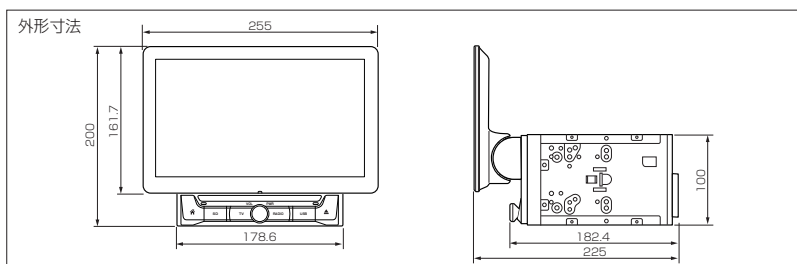

1. *1 スマートフォンからHDMIケーブルに接続する場合はHDMI(MHL)アダプタが別途必要です。各端末メーカーの純正品をご確認ください。HDMI(MHL)アダプタはスマートフォンの機種により異なります。必ず、端末の説明書をご確認になりスマートフォンに合った変換ケーブルをご確認ください。また、お使いの機種やアプリによっては本機に表示できない場合がございます。
   *Android6.0~以降より対応となります。
   *Apple純正の変換アダプターを使用する場合はiOS6.0~以降より対応となります。
2. *2 MP3/AAC/FLAC/APE形式の音楽ファイルを保存して再生が可能です。
   AVI/MP4/WMV形式の動画ファイルを保存して再生が可能です。
   JPEG/PIG/GIF形式の画像ファイルを保存して再生が可能です。
3. *3 Android端末との接続する場合、はじめに設定より「開発者向けオプション」を表示させUSBデバッグを「ON」にする必要があります。
   iPhone端末での接続の場合、各キャリアとの「デザリングオプション」の契約が必要です。通信事業者とのご契約内容をご確認ください。(デザリングオプションの契約がない場合は、HDMI接続でも同じ様にミラーリングができます。)
   スマートフォンのアプリによっては、制限されてミラーリングされない場合がございます。
   ・Android 4.4.6~以降より対応となります。
   ・iOS6.0~以降より対応となります。

1. *商品の仕様は予告なく変更する場合があります。
   *商品の色調は印刷のため実際の商品と多少異なって見える場合があります。
   *掲載写真はすべてイメージです。また画面は一部レタリング合成です。

安全に関するご注意

●ご使用の際は、取扱説明書をよくお読みの上、正しくお使いください

- ●誤った使い方、取り付け、配線は重大な事故を招く可能性があります。その場合、当社は一切責任を負いかねます。正しい取り付け配線は販売店様または専門業者様にご相談ください。
- ●運転中に(音量調整)(テレビを見る)等の操作をしないでください。このような操作は、必ず安全な場所に停止して行ってください。
- ●走行中、運転者はモニター画面を注視しないでください。
- ●水、湿気、ほこりなどの多い場所には設置しないでください。事故や火災の原因になることがあります。このような場所に設置した本製品が故障しても当社は一切責任を負いかねます。
- ●本製品はDC12Vのマイナスアース車専用です。
- ●本製品を取り付ける際は安全の為、運転操作の妨げやエアバッグ作動時に影響がないように取り付けてください。
- ●本製品は日本国内専用です。海外での使用はできません。
- ●天災やイタズラ等による事故、故障、破損等につきましては、当社では一切その責任を負いかねます。
- ●携帯電話を使用する場合は、本機を受信周波数帯域に相当する周波数を用いた携帯電話などの機器を、本機やアンテナケーブルに近づけると、その影響で映像・音声などに不具合が生じる場合があります。それらの機器とは離れてご使用ください。
- ●他の機器と接続する場合は接続する機器の取扱説明書をよくお読みになり、正しく接続してください。
- ●液晶パネルは99.99%以上の有効画素がございしますが、その性質上0.01%以下の画素欠けや、常時点灯するものもございします。これらは液晶ディスプレイの構造によるもので、故障ではありません。
- ●必ず指で触れて操作を行ってください。先端の硬いもので操作をしたり、指で叩いたり強くタッチしたりしないでください。表面は市販のクリーニングクロスなどを使い、軽く拭いてください。
- ●極度の低温になると、映像が出ない、映像が出るのが遅い、動きに違和感がある、画面が暗いなどの症状が出るがありますが、温度が上がるとともに戻ります。

1. ■本機は、著作権保護技術を採用しており、Rovi Corporation及びその他の著作権利権者が保有する米国特許及びその他の知的財産権によって保護されています。この著作権保護技術の使用は、Rovi Corporationの許可が必要で、また、Rovi Corporationの特別な許可がない限り家庭用及びその他の一部の鑑賞用の使用に制限されています。分解したり、改造することも禁止されています。
2. ■国外でこの製品を使用して有料放送サービスを受用することは、有料サービス契約上禁止されています。
3. ■あなたが録音したものは、個人として楽しむなどの場合は、著作権法上権利者に無断で使用できません。
4. ■DVD LogoはDVDフォーマットロイヤライゼンシング(株)の商標です。
5. ■ドルビーラボラトリーズからの実施権に基づき製造されています。Dolby, ドルビー, Pro LogicおよびダブルD記号は、ドルビーラボラトリーズの商標です。
6. ■Bluetooth®ワードマークおよびロゴは、Bluetooth® SIG, Inc.の所有物であり、カリオン(株)は許可を受けて使用しています。その他の商標および商標名は、各権利者に帰属します。
7. ■micro SD Logo is a trademark of SD-3C, LLC.
8. ■HDMI, High-Definition Multimedia InterfaceおよびHDMIロゴは、米国およびその他の国における、HDMI Licensing LLC.の商標または登録商標です。
9. ■Microsoft, WindowsおよびWindows XP / Windows Vista / Windows 7 / Windows 10は、米国Microsoft Corporationの米国およびその他の国における登録商標です。
10. ■Apple, iPad, iPhoneは米国および他の国々で登録された Apple Inc. の商標です。
11. ■Appleは、本機の機能および安全および規格への適合について一切の責任を負いません。
12. ■Lightningは、Apple Inc. の商標です。
13. ■その他、製品名などの固有名称は特に注記のない場合でも各社の商標または登録商標です。

2017年5月現在

PMA100FZ
10V型マルチメディアオーディオ

PMA100FZ

4 905339 733017

SEIWA®
株式会社セイワ

本社・営業本部
〒134-0092
東京都江戸川区一之江町3000番地
TEL 03 (3877) 5546 (代表)
西日本営業所/福岡営業所

商品に関するお問い合わせは…

☎ 0265(98)0139

受付時間/AM10:00~PM5:30 (土曜・日曜・祝日除く)
〒399-4603 長野県上伊那郡三日町655

ホームページのインターネットアドレス

<http://www.seiwa-c.co.jp/>

販売代理店