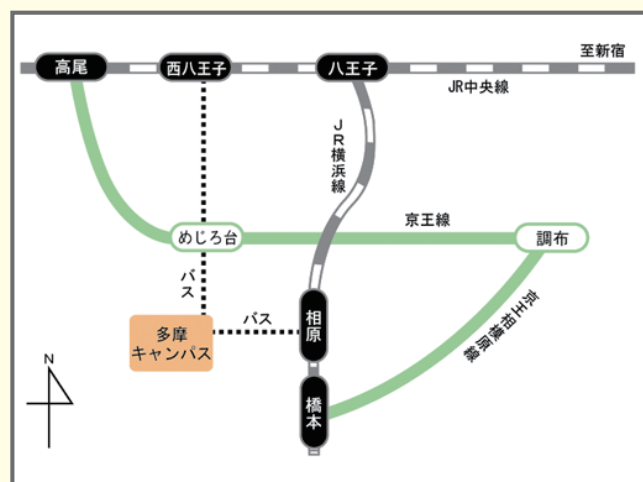

事前申込
不要

お問い合わせ

法政大学 比較経済研究所
〒194-0298 東京都町田市相原町4342
Tel : 042-783-2330
E-mail : ices@adm.hosei.ac.jp
URL : <http://www.hosei.ac.jp/ices/>

■イントロダクション

プロジェクトの課題と概要

田村 晶子

(法政大学経済学部 教授)

- めじろ台駅または西八王子駅より京王バス「法政大学行」
- 相原駅より神奈川中央交通バス「法政大学行」または「大戸行」