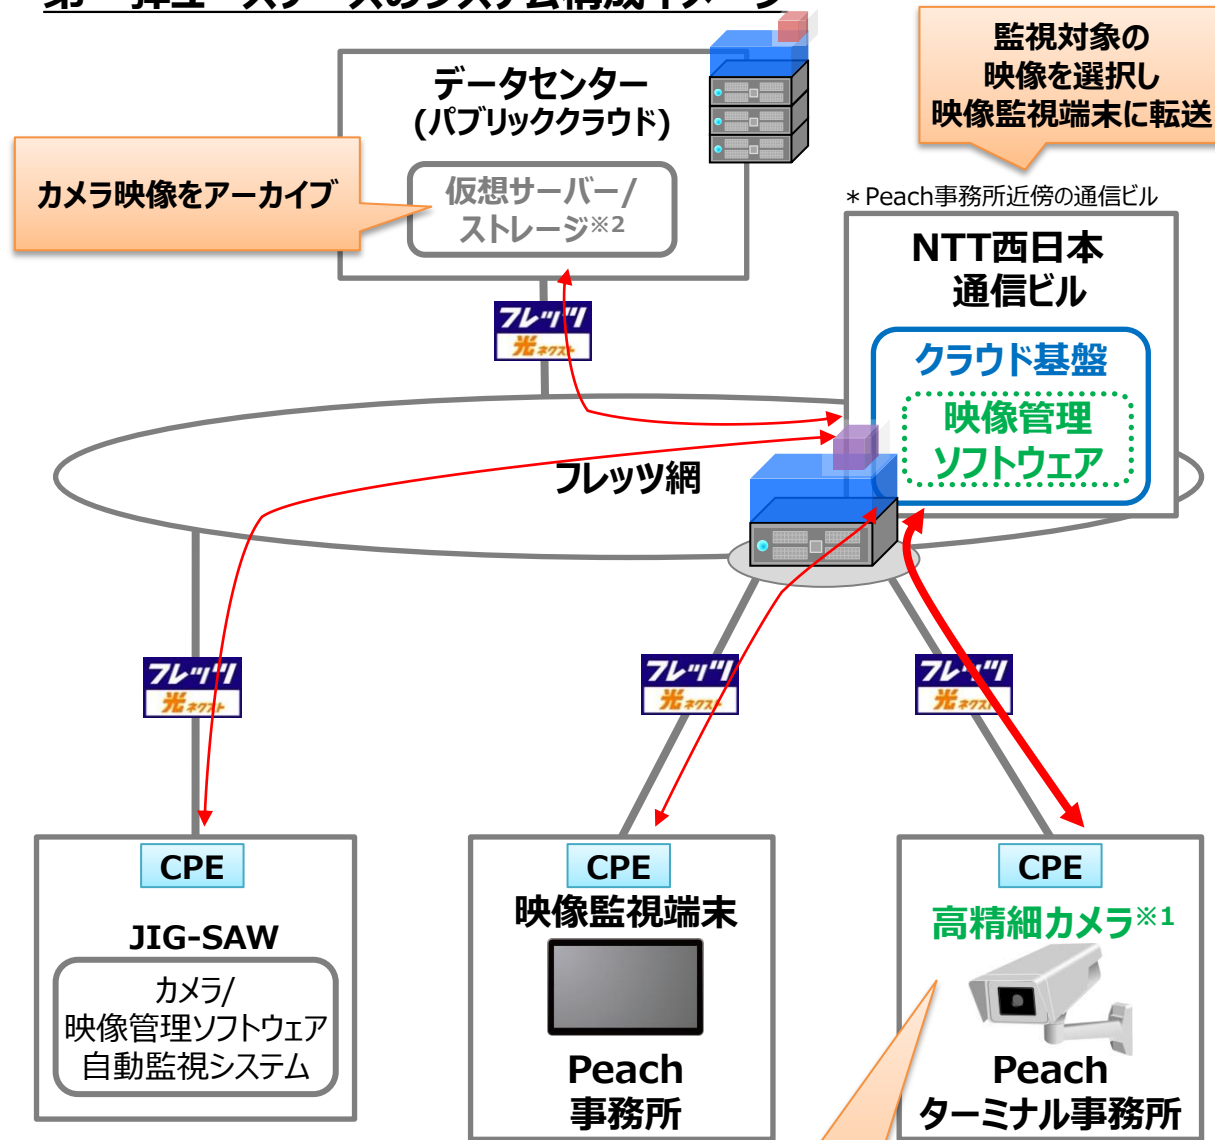

別紙 1. 第一弾ユースケースのシステム構成イメージ

今回のエッジコンピューティングのイメージ

第一弾ユースケースのシステム構成イメージ

* Peach事務所近傍の通信ビル

NTT西日本
通信ビル

クラウド基盤
映像管理
ソフトウェア

高精細カメラ※1

大容量データを
映像管理
ソフトウェアに転送

※1：Avigilon Corporation製カメラを使用。（菱電商事株式会社にて取り付け）

※2：NTTスマートコネクスト株式会社「スマートコネクストVPS」「スマートストレージ」「クラウド クロス コネクト」を使用。