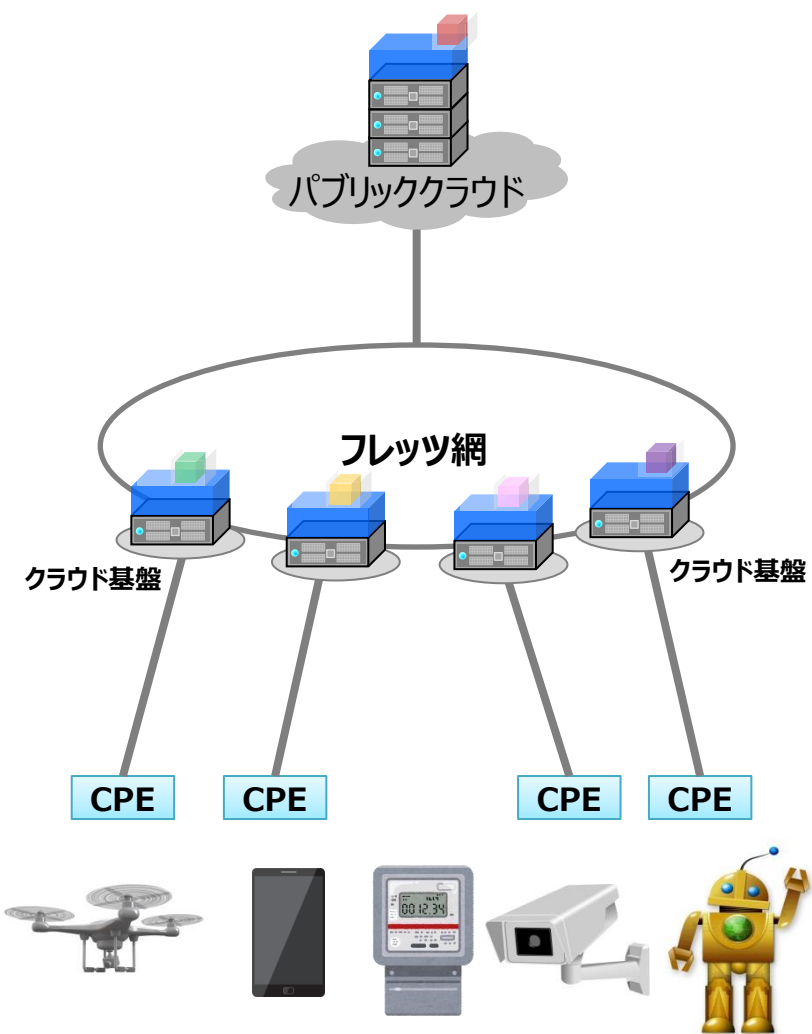

別紙 1. 第一弾ユースケースのシステム構成イメージ

今回のエッジコンピューティングのイメージ

第一弾ユースケースのシステム構成イメージ

* Peach事務所近傍の通信ビル

NTT西日本
通信ビル

クラウド基盤
映像管理
ソフトウェア

高精細カメラ※1

大容量データを
映像管理
ソフトウェアに転送

※1：Avigilon Corporation製カメラを使用。（菱電商事株式会社にて取り付け）

※2：NTTスマートコネクスト株式会社「スマートコネクストVPS」「スマートストレージ」「クラウド クロス コネクト」を使用。