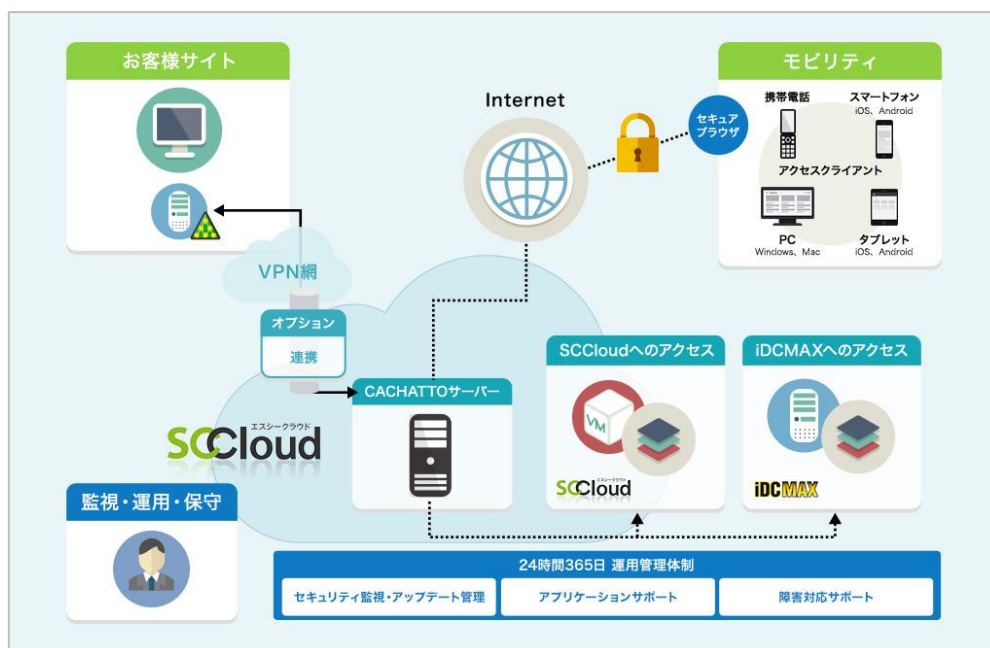

2017年5月24日
株式会社ソフトクリエイト

端末にデータを残さない安心・安全なリモートアクセス
「CACHATTO on SCCloud」を6月1日提供開始
～ どこでもワークプレイスで「働き方改革」の環境構築をサポート ～

株式会社ソフトクリエイト（本社：東京都渋谷区／代表取締役社長執行役員：林 宗治、以下ソフトクリエイト）は、企業が働き方改革を加速する中、時間や場所にとらわれず、どんな端末からでも安心して社内システムへアクセスできる法人向けクラウド型リモートアクセスサービス『CACHATTO on SCCloud』を2017年6月1日(木)にサービス提供を開始いたします。

『CACHATTO on SCCloud』は、PCやスマートデバイスなど、端末の種類にとらわれず、インターネット回線を利用して、ソフトクリエイトのクラウドサービス「SCCloud」やお客様の社内ネットワーク環境へセキュアにアクセスできるクラウド型のリモートアクセスサービスです。

URL : <http://www.sccloud.jp/product/cachatto>

日本政府は、性別や年齢、日常・社会生活への制限の有無にかかわらず、一人ひとりのニーズに合う働き方を実現する「働き方改革」を推進しています。企業でも「働き方改革」への取り組みが進み、いつでも、どこからでも働くことを可能にする環境構築が進んでいます。しかし、働き方の多様化の裏に情報漏えいのリスクが潜んでいます。端末や場所に依存することなく、安全に社内のシステムを利用する仕組みは必要不可欠です。

※別途 CACHATTO ライセンスの購入が必要です。

【SCCloud について】

URL : <http://www.sccloud.jp>

SCCloud は、ソフトクリエイトが培った構築力およびサポート力で実現したクラウドサービスの総称です。エムオーテックス株式会社のネットワークセキュリティ総合管理ツール「LanScope Cat」、サイボウズ株式会社のグループウェア「ガールーン、サイボウズ Office」、株式会社エイトレッドのワークフローシステム「X-point」などの国内 No.1 シェアのパッケージソフトウェアを中心に提供するトータルクラウドサービスです。