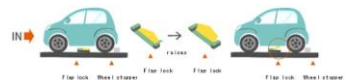

別紙 1 ICTサービスを組み込んだ「高機能自動販売機」の概要 (猿猴橋町第3駐車場)

サイネージ

無料公衆無線LANアクセスサービス

多言語翻訳機能 (QR Translator)

QR Translator

・日本語・英語・韓国語
・簡易中文・繁体中文

QR Translator

QR Translator

日本語

English

時間貸し駐車場のご利用方法
三井のリパークの時間貸し駐車場には、ロック板(フラップ)方式とゲート方式の2種類があります。安全にご利用いただくために、あらかじめご利用方法をご確認ください。

ロック板(フラップ)方式のご利用方法
入庫時

How to use flap lock units
When entering:

ラッピングデザイン自動販売機