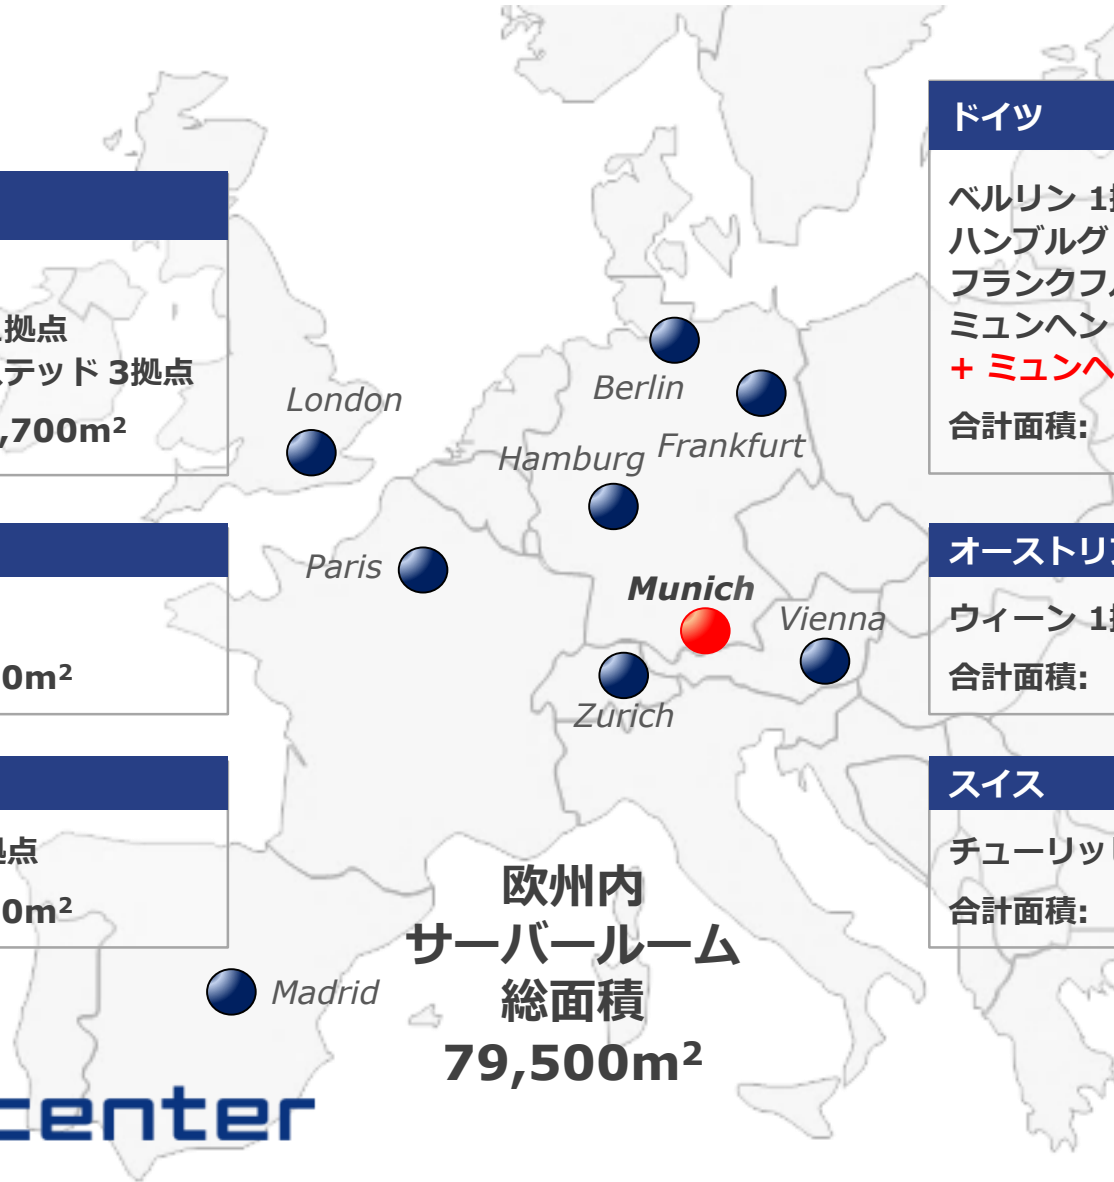

欧州のデータセンター拠点とサーバールーム面積

イギリス

スラウ 3拠点
ウォーキング 1拠点
ヘメル・ヘムステッド 3拠点

合計面積: 12,700m²

フランス

パリ 1拠点

合計面積: 500m²

スペイン

マドリード 1拠点

合計面積: 800m²

ドイツ

ベルリン 1拠点
ハンブルグ 1拠点
フランクフルト 3拠点
ミュンヘン 1拠点
+ ミュンヘン 2

合計面積: 56,000m²

オーストリア

ウィーン 1拠点

合計面積: 2,800m²

スイス

チューリッヒ 1拠点

合計面積: 6,700m²

欧州内
サーバールーム
総面積
79,500m²