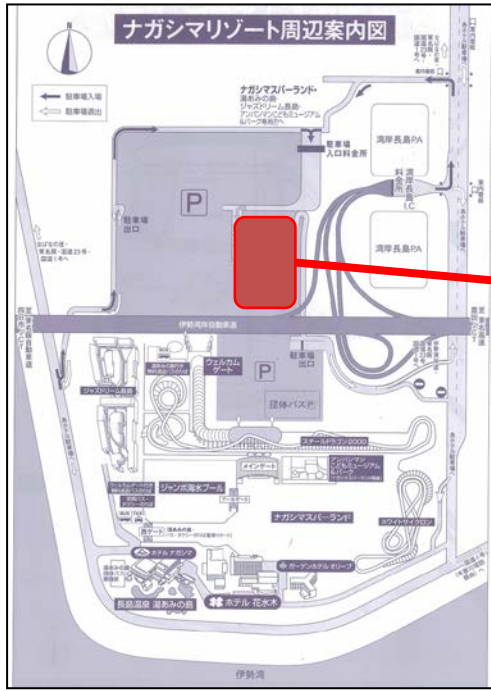

8月1日(火)17時まで 出展受付終了

【イベント実施要項】

- ◆タイトル：ゆるキャラ®グランプリ2017 in 三重桑名・ナガシマリゾート
- ◆日時：2017年11月18日(土)・19日(日)
- ◆開催場所：ナガシマリゾート 駐車場内特設会場
- ◆開催時間：9:00~16:00(予定)
- ◆主催：ゆるキャラ®グランプリ2017 in 三重桑名・ナガシマリゾート 製作委員会
- ◆入場料：大人前売り500円(当日600円)  
小中学生前売り200円(当日300円) ※未就学児は無料
- ◆アクセス：公共交通：名古屋駅から直通「長島温泉」行 高速バスにて約50分  
JR・近鉄桑名駅よりバスにて約20分  
自動車：名古屋市内から高速利用で約30分
- ◆特別協賛：調整中
- ◆協賛：調整中
- ◆協力：ゆるキャラ®グランプリ実行委員会

# お申込窓口が違います

① **ゆるキャラグランプリ2017エントリー** は下記HPにアクセス。  
必要事項を記入しエントリーください。

<http://www.yurugp.jp/index.php>

② **イベント出展希望・資料希望**の方は下記HPより、お問合せ下さい。

<http://www.yurugp2017-nagashima.com/>

ナガシマリゾート駐車場内特設会場  
約300のブースをご用意しております。