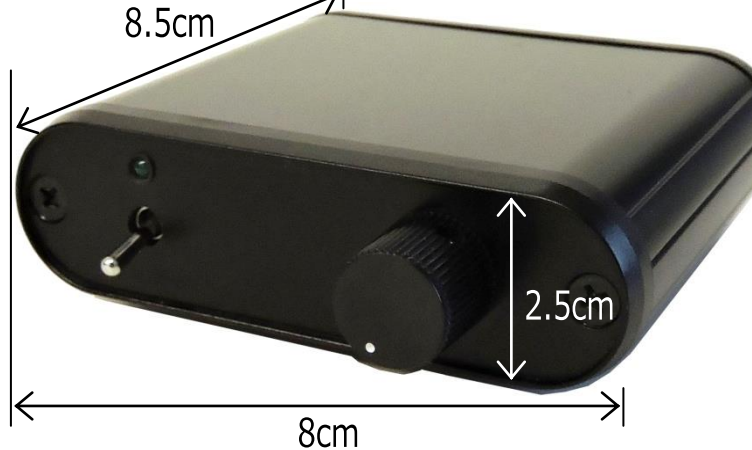

MTVS

【エムズ テレビ スピーカー】

テレビがよみがえる!

小さい、軽い、目立たない。テレビの音がくっきり、はっきり、聞き取りやすい。

[スピーカー]
 サイズ: 90φ x 110mm
 重さ: 394g x 2
 最低共振周波数: 160Hz
 再生周波数帯域: fo~20kHz
 インピーダンス: 4Ω

[アンプ]
 サイズ: 80 x 25 x 85mm
 重さ: 102g 実用最大出力 2W x 2