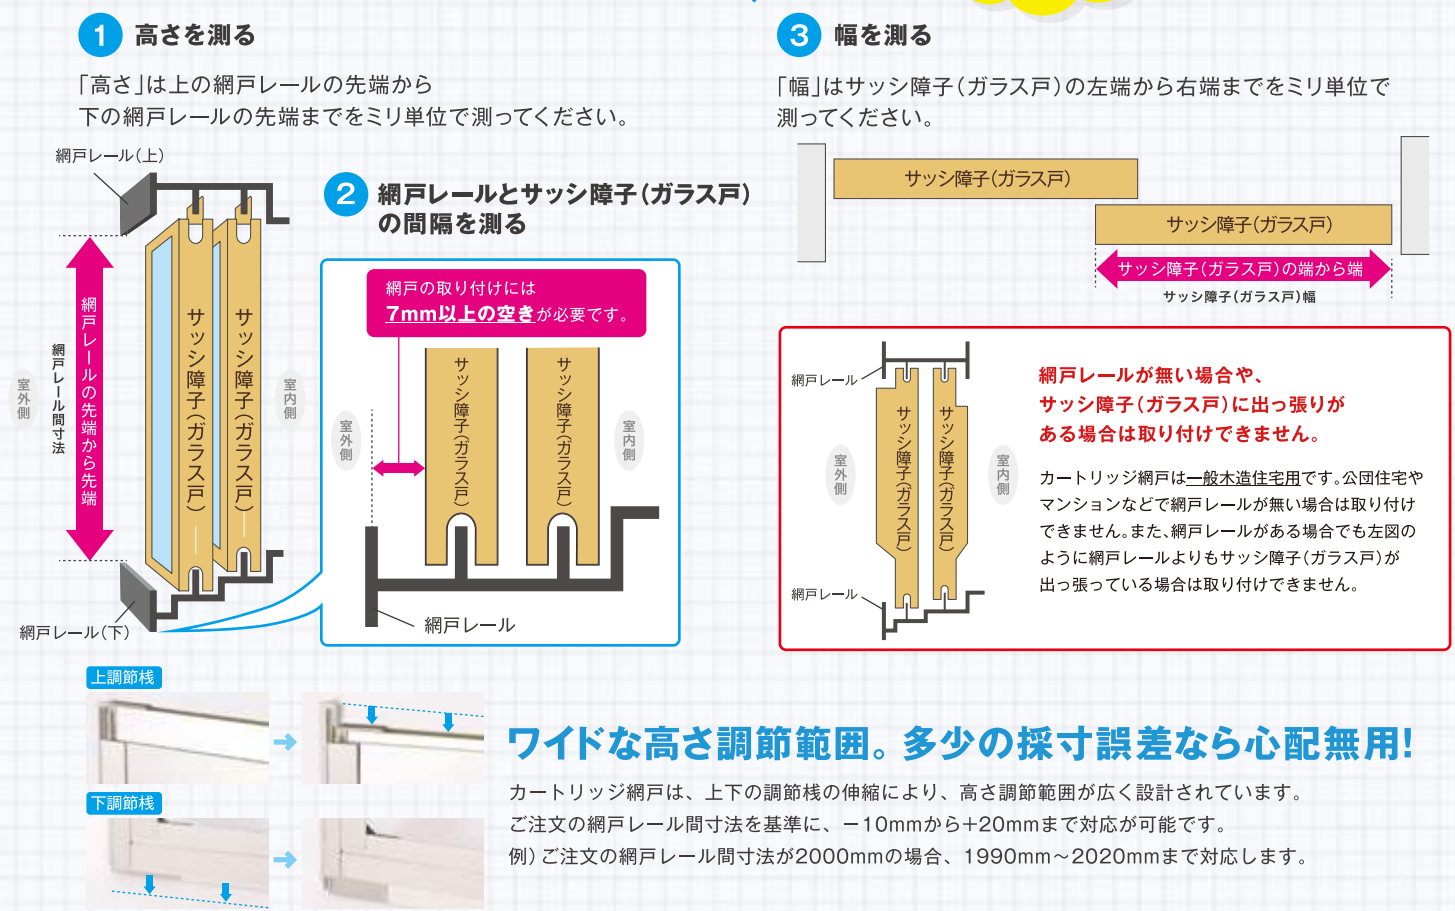

カートリッジ網戸なら、お掃除も、網交換だって**手軽**にできる！

Point 01

**ベリッ!ピタッ!**  
お部屋の中から手軽に網だけはずして、  
また貼り戻せる！

Point 02

**お風呂でシャーン!**  
汚れたらいつでも好きな時に洗える！

Point 03

**破れても網カートリッジだけ手配OK!**  
製品ごとのシリアル番号で  
網カートリッジを簡単注文！簡単交換！

注文寸法の測り方 **測るのは3箇所だけ!**

**カートリッジ網戸 注文書**

1.寸法	網戸レール間寸法 : _____ mm サッシ障子(ガラス戸)幅 : _____ mm	1.寸法	網戸レール間寸法 : _____ mm サッシ障子(ガラス戸)幅 : _____ mm
2.網カートリッジ	<input type="checkbox"/> 通常網 <input type="checkbox"/> ペット安心網 <small>※防虫網の色はブラックです。</small>	2.網カートリッジ	<input type="checkbox"/> 通常網 <input type="checkbox"/> ペット安心網 <small>※防虫網の色はブラックです。</small>
3.アルミ神色	<input type="checkbox"/> シルバー (SN) <input type="checkbox"/> ステンカラー (ST) <input type="checkbox"/> ブロンス (BB)	3.アルミ神色	<input type="checkbox"/> シルバー (SN) <input type="checkbox"/> ステンカラー (ST) <input type="checkbox"/> ブロンス (BB)
4.数量	_____ 枚	4.数量	_____ 枚