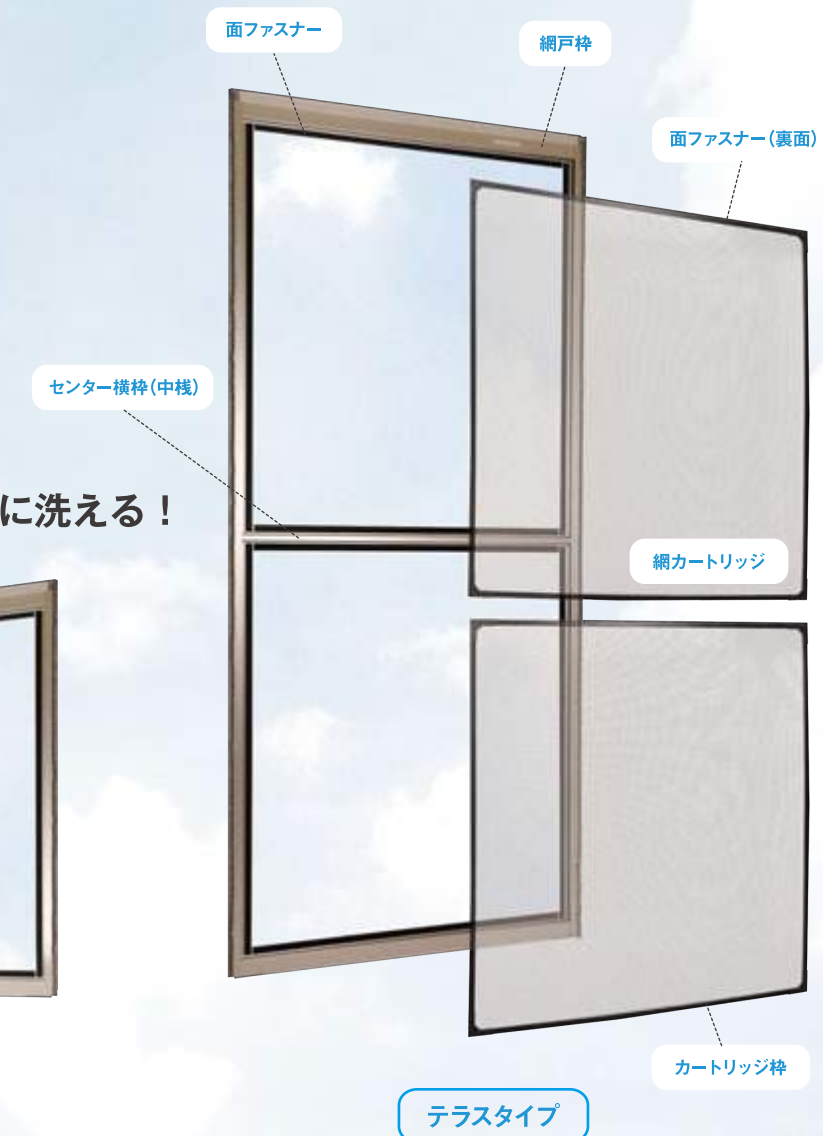

カートリッジ網戸なら、お掃除も、網交換だって**手軽**にできる！

Point 01

**ベリッ!ピタッ!**  
お部屋の中から手軽に網だけはずして、  
また貼り戻せる！

Point 02

**お風呂でシャーン!**  
汚れたらいつでも好きな時に洗える！

Point 03

**破れても網カートリッジだけ手配OK!**  
製品ごとのシリアル番号で  
網カートリッジを簡単注文！簡単交換！

注文寸法の測り方 **測るのは3箇所だけ!**