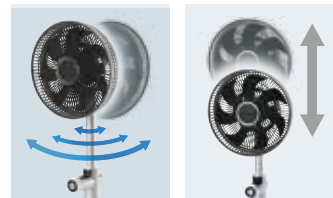

見やすい風量
インジケーター

上向き90°、下向き10°
までの角度調節可能

脚部に取り付け可能な
マグネット式リモコン

床への設置面積が小さく、
ホコリがたまりにくい。

シルバー(SI)

シャンパンゴールド(CGD)

カモメ羽根径: 20cm やわらか羽根	1時間あたりの電気代*の目安: ※電気代は27円/kWhにて算出 風量最小・首ふりなし 0.05円 / 風量最大・首ふりあり 0.27円	動作音: 最小時 11.6dB	サイズ: 幅: 36.5cm 奥行き: 32cm 高さ: 55.5cm~62cm
-------------------------------	---	---------------------------	---

「組み立て不要だからすぐに使えるし、軽くて持ち運びもラクラク。

床までかがまなくてもボタン操作ができて、
腰への負担が気になる私にも安心の1台です。」

使いやすい位置とサイズでラクラク操作

使いやすい位置に配置された操作部

見やすい風量インジケータ

支柱に取り付け可能なマグネット式リモコン

持ち運びやすい超軽量
※質量約2.1kg、※FLP251D(約5.4kg)との比較

左右自動首振り
角度調節(30・60・90°)

ワンタッチ
上下高さ調節

上向き90°、下向き10°
までの角度調節可能

02 F series

箱から出して
すぐにご使用
組立不要
になれます。

シルバー(SI)

シャンパンゴールド(CGD)

カモメ羽根: 25cm やわらか羽根	1時間あたりの電気代*の目安: ※電気代は27円/kWhにて算出 風量最小・首振りなし 0.05円 /	風量最大・首振りあり 0.41円	動作音: 最小時 7.5dB	サイズ: 幅 : 29cm 奥行き : 26.5cm 高さ : 75cm~90cm
---------------------------------	--	----------------------------	-----------------------------	--