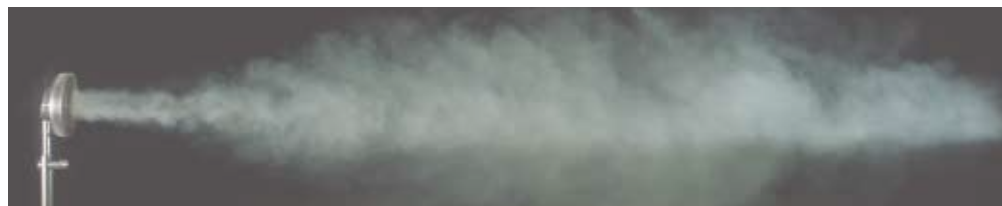

04 | ナカシマプロペラとの協業

kamomefanを支えているのは、世界トップクラスのシェアを誇る船舶用プロペラメーカー「ナカシマプロペラ」の技術力。世界屈指のノウハウと職人技で羽根のカタチと送風のしくみを考え抜きました。従来の扇風機は空気をバラバラに切り刻み、断続的に不規則なリズムで送風し、不快感や騒音が起きていました。しかしkamomefanは、空気を面で捉え、大きなかたまりとして継続的に送ることに成功。ふわりとつつみ込むようにおだやかな風を送り続けます。