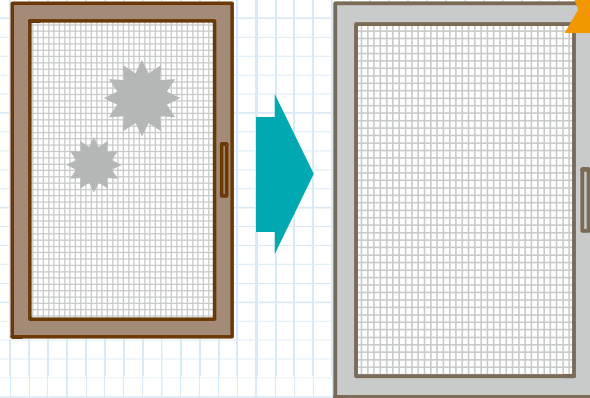

# 破れない 網戸!?

SUS316L  
高耐食  
ステンレスワイヤー  
使用

SOLID-FLOW<sup>®</sup> *Light*

ソリッドフロー ライト

張替え  
不要!

POINT 1 ソリッドフロー ライトは  
ここがスゴイ!

交換するだけの  
簡単設置なので