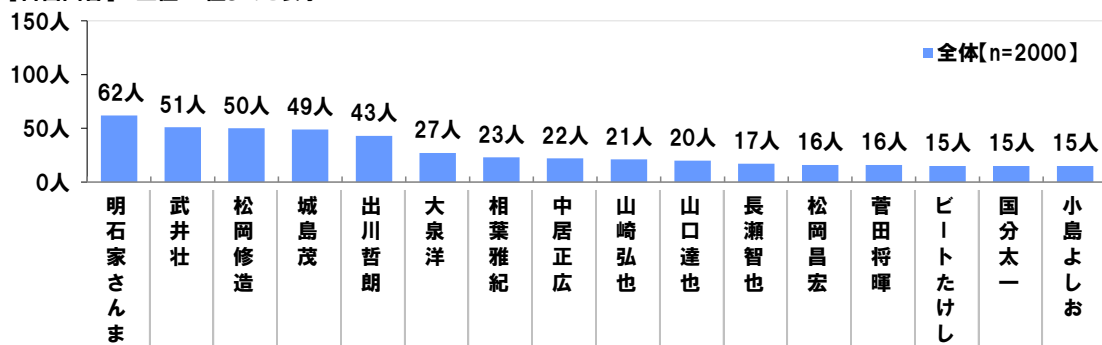

(図17)

(図18)

(図19)

◆建設現場で、ショベルカーを華麗に操っていそうな有名な有名人・芸能人 [自由回答]

※上位15位までを表示

(図20)

◆建設現場で、現場監督者をお願いしたら現場を上手くまとめそうな男性芸能人 [自由回答]

※上位15位までを表示

(図21)

◆建設現場で、現場監督者をお願いしたら現場を上手くまとめそうな女性芸能人 [自由回答]

※上位15位までを表示

(図22)

◆建設現場で、現場監督者をお願いしたら現場を上手くまとめそうな男性アスリート(監督含む)
[自由回答]※上位15位までを表示

(図23)

◆建設現場で、現場監督者をお願いしたら現場を上手くまとめそうな女性アスリート(監督含む)
[自由回答]※上位15位までを表示

(図24)

◆建設現場で、ムードメーカーとして他の従業員のやる気を引き出しそうな男性芸能人
[自由回答]※上位15位までを表示

(図25)

◆建設現場で、ムードメーカーとして他の従業員のやる気を引き出しそうな女性芸能人
[自由回答]※上位15位までを表示

(図26)

◆建設現場で、ムードメーカーとして他の従業員のやる気を引き出しそうな男性アスリート(監督含む)
[自由回答]※上位15位までを表示

(図27)

◆建設現場で、ムードメーカーとして他の従業員のやる気を引き出しそうな女性アスリート(監督含む)
[自由回答]※上位15位までを表示

■■調査概要■■

- ◆調査タイトル : 学生・社会人が選ぶ「ゼネコンランキング調査」
- ◆調査対象 : ネットエイジアリサーチのモニター会員を母集団とする
18歳～59歳の男女
- ◆調査期間 : 2017年3月7日～3月9日
- ◆調査方法 : インターネット調査
- ◆調査地域 : 全国
- ◆有効回答数 : 2,000サンプル(有効回答から男女の比率が等しくなるように抽出)
(内訳)
男性1,000s(学生:500s/社会人:500s)
女性1,000s(学生:500s/社会人:500s)
- ◆調査実施機関: ネットエイジア株式会社