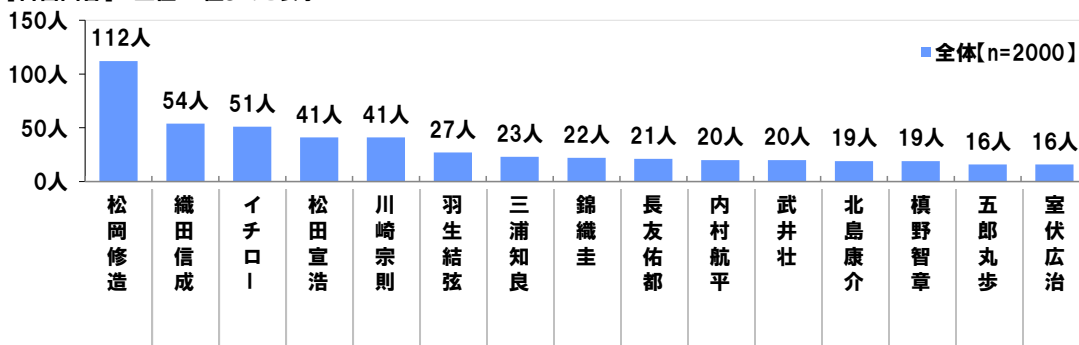

(図21)

◆建設現場で、現場監督者をお願いしたら現場を上手くまとめそうな女性芸能人 [自由回答]

※上位15位までを表示

(図22)

◆建設現場で、現場監督者をお願いしたら現場を上手くまとめそうな男性アスリート(監督含む)
[自由回答]※上位15位までを表示

(図23)

◆建設現場で、現場監督者をお願いしたら現場を上手くまとめそうな女性アスリート(監督含む)
[自由回答]※上位15位までを表示

(図24)

◆建設現場で、ムードメーカーとして他の従業員のやる気を引き出しそうな男性芸能人
[自由回答]※上位15位までを表示

(図25)

◆建設現場で、ムードメーカーとして他の従業員のやる気を引き出しそうな女性芸能人
[自由回答]※上位15位までを表示

(図26)

◆建設現場で、ムードメーカーとして他の従業員のやる気を引き出しそうな男性アスリート(監督含む)
[自由回答]※上位15位までを表示

(図27)

◆建設現場で、ムードメーカーとして他の従業員のやる気を引き出しそうな女性アスリート(監督含む)
[自由回答]※上位15位までを表示

■■調査概要■■

- ◆調査タイトル : 学生・社会人が選ぶ「ゼネコンランキング調査」
- ◆調査対象 : ネットエイジアリサーチのモニター会員を母集団とする
18歳～59歳の男女
- ◆調査期間 : 2017年3月7日～3月9日
- ◆調査方法 : インターネット調査
- ◆調査地域 : 全国
- ◆有効回答数 : 2,000サンプル(有効回答から男女の比率が等しくなるように抽出)
(内訳)
男性1,000s(学生:500s/社会人:500s)
女性1,000s(学生:500s/社会人:500s)
- ◆調査実施機関: ネットエイジア株式会社