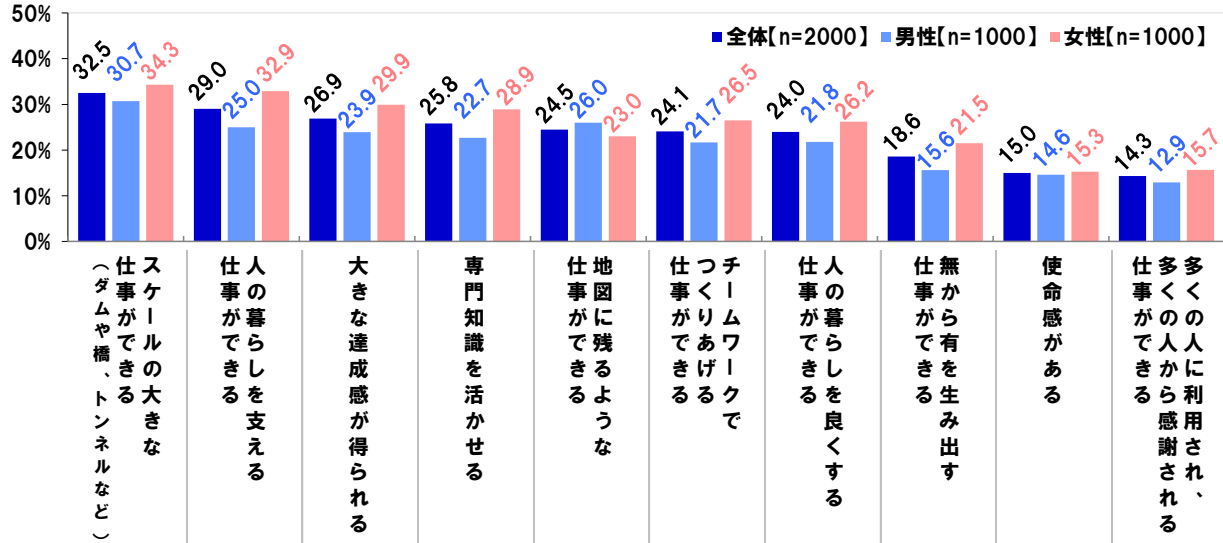

そして、《建設現場で、ムードメーカーとして他の従業員のやる気を引き出しそうなアスリート(監督含む)》を聞いたところ、男性アスリートでは、1位「松岡修造さん」、2位「織田信成さん」、3位「イチローさん」、4位「松田宣浩さん」と「川崎宗則さん」となり、女性アスリートでは、1位「吉田沙保里さん」、2位「澤穂希さん」、3位「福原愛さん」、4位「浅田真央さん」、5位「浜口京子さん」となりました。(図26)(図27)

グラフ集

(図1)

◆『建設業界』と聞いて、何をイメージするか [複数回答]
※ポジティブ、ネガティブ各上位5位までを表示

(図2)

◆『建設業界』と聞いて、何をイメージするか [複数回答]
※全体での各上位5位までを表示

(図3)

◆どのようなところが『建設業界で働くことの良さ』だと思うか [複数回答] ※上位10位までを表示

(図4)

◆どのようなところが『建設業界で働くことの良さ』だと思うか [複数回答] ※全体で上位10位の項目を表示

(図5)

◆建設業界で仕事することで、良かったと感じること [複数回答] ※上位15位までを表示
※対象:建設業従事者

(図6)

◆入社したい、入社したかった会社 ランキング [複数回答] ※上位10位または5位までを表示

総合 ベスト10			男性 ベスト5			女性 ベスト5		
n=2000			n=1000			n=1000		
順位	企業名	%	順位	企業名	%	順位	企業名	%
1位	鹿島建設	21.2	1位	鹿島建設	25.5	1位	清水建設	18.5
2位	清水建設	21.1	2位	清水建設	23.7	2位	鹿島建設	16.8
3位	竹中工務店	16.7	3位	大林組	18.5	3位	竹中工務店	15.7
4位	大林組	16.4	4位	竹中工務店	17.6	4位	大林組	14.2
5位	大成建設	13.8	5位	大成建設	17.1	5位	三井住友建設	10.8
6位	三井住友建設	10.8						
7位	東急建設	5.4						
8位	安藤・間	4.2						
9位	長谷工コーポレーション	3.9						
	東洋建設	3.9						