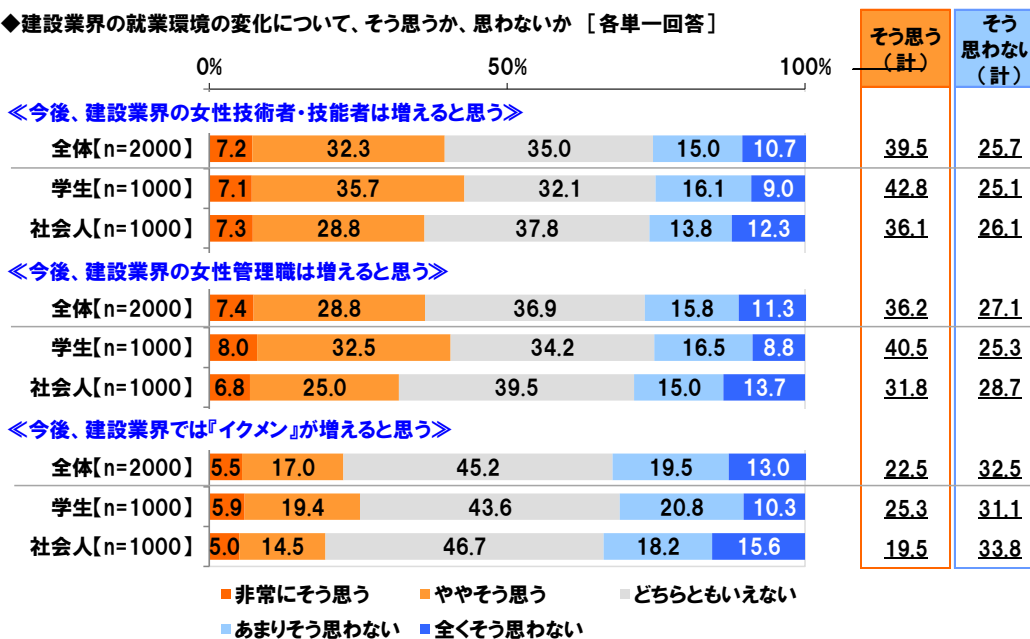

(図15)

◆テレビCMや広告展開が斬新そうと思う会社 ランキング [複数回答] ※上位10位または5位までを表示

総合 ベスト10			男性 ベスト5			女性 ベスト5		
n=2000			n=1000			n=1000		
順位	企業名	%	順位	企業名	%	順位	企業名	%
1位	清水建設	19.1	1位	清水建設	22.7	1位	清水建設	15.5
2位	鹿島建設	16.1	2位	鹿島建設	19.5	2位	鹿島建設	12.6
3位	大成建設	11.5	3位	大成建設	13.4	3位	大成建設	9.5
4位	竹中工務店	10.0	4位	竹中工務店	10.6	4位	竹中工務店	9.4
5位	大林組	9.3	5位	大林組	10.4	5位	大林組	8.1
6位	三井住友建設	6.3					三井住友建設	8.1
7位	長谷工コーポレーション	5.8						
8位	戸田建設	2.7						
9位	五洋建設	2.7						
10位	東急建設	2.6						

学生 ベスト5			社会人 ベスト5		
n=1000			n=1000		
順位	企業名	%	順位	企業名	%
1位	清水建設	23.8	1位	鹿島建設	15.2
2位	鹿島建設	16.9	2位	清水建設	14.4
3位	竹中工務店	11.8	3位	大成建設	11.2
4位	大成建設	11.7	4位	大林組	8.9
5位	大林組	9.6	5位	竹中工務店	8.2

(図16)

◆建設業界の就業環境の変化について、そう思うか、思わないか [各単一回答]