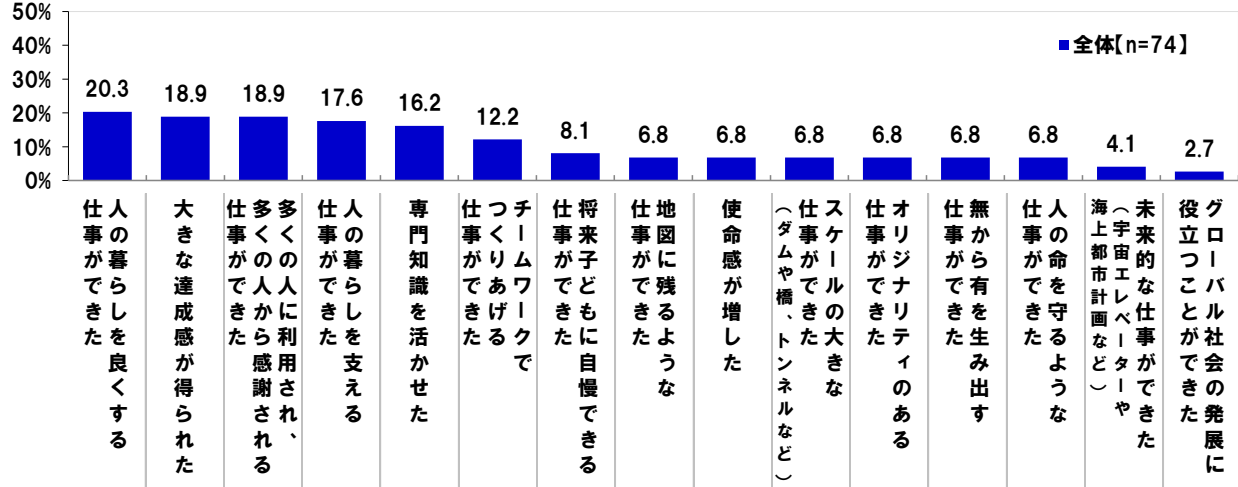

続いて、《建設現場で、ムードメーカーとして他の従業員のやる気を引き出しそうな芸能人》を聞いたところ、男性芸能人では、1位「明石家さんまさん」、2位「武井壮さん」、3位「松岡修造さん」、4位「城島茂さん」、5位「出川哲朗さん」となりました。また、「大泉洋さん」や「相葉雅紀さん」、「菅田将暉さん」の名前も挙げられていました。女性芸能人では、1位「イモトアヤコさん」と「渡辺直美さん」、3位「鈴木奈々さん」、4位「天海祐希さん」、5位「いとうあさこさん」となり、「新垣結衣さん」や「ブルゾンちえみさん」、「指原莉乃さん」も上位にランクインしました。(図24)(図25)

そして、《建設現場で、ムードメーカーとして他の従業員のやる気を引き出しそうなアスリート(監督含む)》を聞いたところ、男性アスリートでは、1位「松岡修造さん」、2位「織田信成さん」、3位「イチローさん」、4位「松田宣浩さん」と「川崎宗則さん」となり、女性アスリートでは、1位「吉田沙保里さん」、2位「澤穂希さん」、3位「福原愛さん」、4位「浅田真央さん」、5位「浜口京子さん」となりました。(図26)(図27)

グラフ集

(図1)

◆『建設業界』と聞いて、何をイメージするか [複数回答]
※ポジティブ、ネガティブ各上位5位までを表示

(図2)

◆『建設業界』と聞いて、何をイメージするか [複数回答]
※全体での各上位5位までを表示

(図3)

◆どのようなところが『建設業界で働くことの良さ』だと思うか [複数回答] ※上位10位までを表示

(図4)

◆どのようなところが『建設業界で働くことの良さ』だと思うか [複数回答] ※全体で上位10位の項目を表示

(図5)

◆建設業界で仕事することで、良かったと感じること [複数回答] ※上位15位までを表示
※対象:建設業従事者

(図6)

◆入社したい、入社したかった会社 ランキング [複数回答] ※上位10位または5位までを表示

総合 ベスト10			男性 ベスト5			女性 ベスト5		
n=2000			n=1000			n=1000		
順位	企業名	%	順位	企業名	%	順位	企業名	%
1位	鹿島建設	21.2	1位	鹿島建設	25.5	1位	清水建設	18.5
2位	清水建設	21.1	2位	清水建設	23.7	2位	鹿島建設	16.8
3位	竹中工務店	16.7	3位	大林組	18.5	3位	竹中工務店	15.7
4位	大林組	16.4	4位	竹中工務店	17.6	4位	大林組	14.2
5位	大成建設	13.8	5位	大成建設	17.1	5位	三井住友建設	10.8
6位	三井住友建設	10.8						
7位	東急建設	5.4						
8位	安藤・間	4.2						
9位	長谷工コーポレーション	3.9						
	東洋建設	3.9						