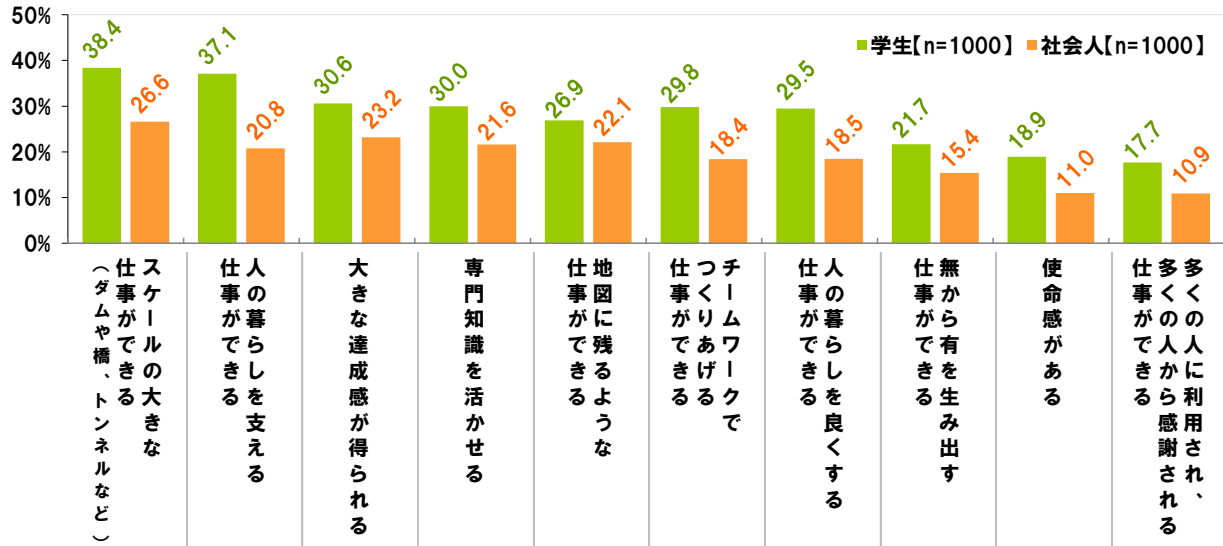

続いて、《建設現場で、ムードメーカーとして他の従業員のやる気を引き出しそうな芸能人》を聞いたところ、男性芸能人では、1位「明石家さんまさん」、2位「武井壮さん」、3位「松岡修造さん」、4位「城島茂さん」、5位「出川哲朗さん」となりました。また、「大泉洋さん」や「相葉雅紀さん」、「菅田将暉さん」の名前も挙げられていました。女性芸能人では、1位「イモトアヤコさん」と「渡辺直美さん」、3位「鈴木奈々さん」、4位「天海祐希さん」、5位「いとうあさこさん」となり、「新垣結衣さん」や「ブルゾンちえみさん」、「指原莉乃さん」も上位にランクインしました。(図24)(図25)

そして、《建設現場で、ムードメーカーとして他の従業員のやる気を引き出しそうなアスリート(監督含む)》を聞いたところ、男性アスリートでは、1位「松岡修造さん」、2位「織田信成さん」、3位「イチローさん」、4位「松田宣浩さん」と「川崎宗則さん」となり、女性アスリートでは、1位「吉田沙保里さん」、2位「澤穂希さん」、3位「福原愛さん」、4位「浅田真央さん」、5位「浜口京子さん」となりました。(図26)(図27)

グラフ集

(図1)

◆『建設業界』と聞いて、何をイメージするか [複数回答]
※ポジティブ、ネガティブ各上位5位までを表示

(図2)

◆『建設業界』と聞いて、何をイメージするか [複数回答]
※全体での各上位5位までを表示

(図3)

◆どのようなところが『建設業界で働くことの良さ』だと思うか [複数回答] ※上位10位までを表示

(図4)

◆どのようなところが『建設業界で働くことの良さ』だと思うか [複数回答] ※全体で上位10位の項目を表示

(図5)

◆建設業界で仕事することで、良かったと感じること [複数回答] ※上位15位までを表示
※対象:建設業従事者

(図6)

◆入社したい、入社したかった会社 ランキング [複数回答] ※上位10位または5位までを表示

総合 ベスト10			男性 ベスト5			女性 ベスト5		
n=2000			n=1000			n=1000		
順位	企業名	%	順位	企業名	%	順位	企業名	%
1位	鹿島建設	21.2	1位	鹿島建設	25.5	1位	清水建設	18.5
2位	清水建設	21.1	2位	清水建設	23.7	2位	鹿島建設	16.8
3位	竹中工務店	16.7	3位	大林組	18.5	3位	竹中工務店	15.7
4位	大林組	16.4	4位	竹中工務店	17.6	4位	大林組	14.2
5位	大成建設	13.8	5位	大成建設	17.1	5位	三井住友建設	10.8
6位	三井住友建設	10.8						
7位	東急建設	5.4						
8位	安藤・間	4.2						
9位	長谷工コーポレーション	3.9						
	東洋建設	3.9						