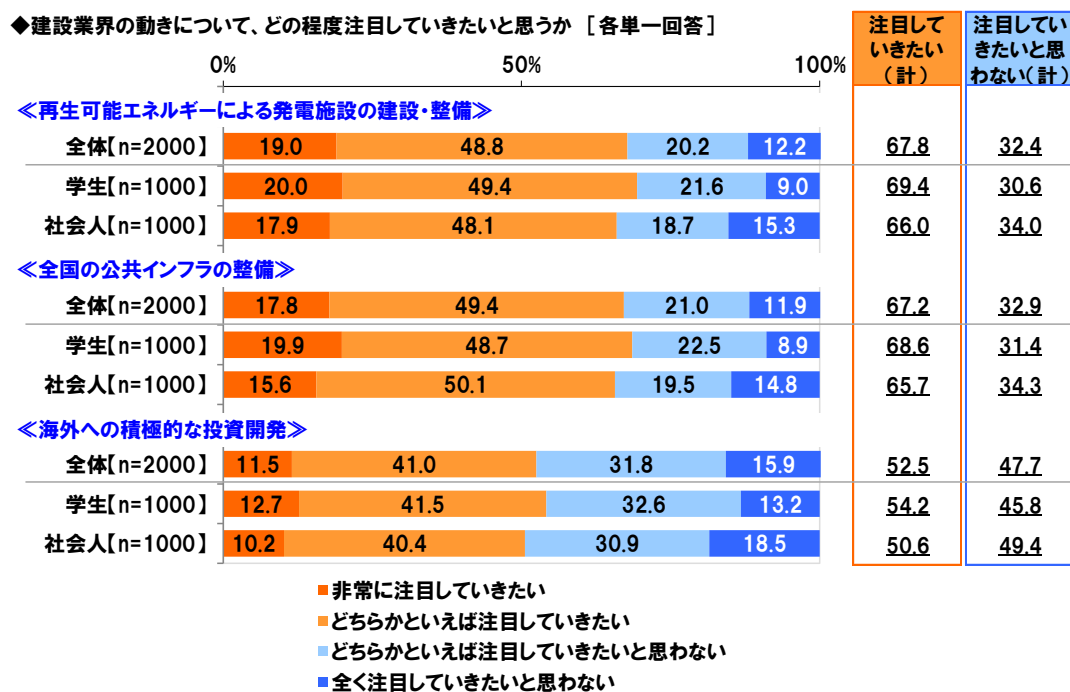

学生 ベスト5			社会人 ベスト5		
n=1000			n=1000		
順位	企業名	%	順位	企業名	%
1位	清水建設	23.8	1位	鹿島建設	15.2
2位	鹿島建設	16.9	2位	清水建設	14.4
3位	竹中工務店	11.8	3位	大成建設	11.2
4位	大成建設	11.7	4位	大林組	8.9
5位	大林組	9.6	5位	竹中工務店	8.2

(図16)

◆建設業界の就業環境の変化について、そう思うか、思わないか [各単一回答]

(図17)

(図18)

(図19)

◆建設現場で、ショベルカーを華麗に操っていそうな有名な有名人・芸能人 [自由回答]

※上位15位までを表示

(図20)

◆建設現場で、現場監督者をお願いしたら現場を上手くまとめそうな男性芸能人 [自由回答]

※上位15位までを表示