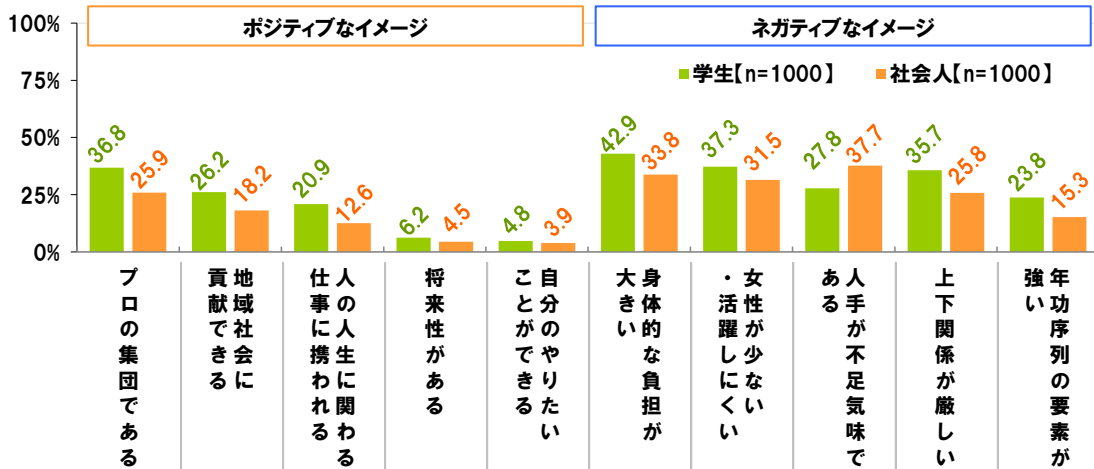

続いて、《建設現場で、ムードメーカーとして他の従業員のやる気を引き出しそうな芸能人》を聞いたところ、男性芸能人では、1位「明石家さんまさん」、2位「武井壮さん」、3位「松岡修造さん」、4位「城島茂さん」、5位「出川哲朗さん」となりました。また、「大泉洋さん」や「相葉雅紀さん」、「菅田将暉さん」の名前も挙げられていました。女性芸能人では、1位「イモトアヤコさん」と「渡辺直美さん」、3位「鈴木奈々さん」、4位「天海祐希さん」、5位「いとうあさこさん」となり、「新垣結衣さん」や「ブルゾンちえみさん」、「指原莉乃さん」も上位にランクインしました。(図24)(図25)

そして、《建設現場で、ムードメーカーとして他の従業員のやる気を引き出しそうなアスリート(監督含む)》を聞いたところ、男性アスリートでは、1位「松岡修造さん」、2位「織田信成さん」、3位「イチローさん」、4位「松田宣浩さん」と「川崎宗則さん」となり、女性アスリートでは、1位「吉田沙保里さん」、2位「澤穂希さん」、3位「福原愛さん」、4位「浅田真央さん」、5位「浜口京子さん」となりました。(図26)(図27)

グラフ集

(図1)

◆『建設業界』と聞いて、何をイメージするか [複数回答]
※ポジティブ、ネガティブ各上位5位までを表示

(図2)

◆『建設業界』と聞いて、何をイメージするか [複数回答]
※全体での各上位5位までを表示

(図3)

◆どのようなところが『建設業界で働くことの良さ』だと思うか [複数回答] ※上位10位までを表示

(図4)

◆どのようなところが『建設業界で働くことの良さ』だと思うか [複数回答] ※全体で上位10位の項目を表示

(図5)

◆建設業界で仕事することで、良かったと感じること [複数回答] ※上位15位までを表示
※対象:建設業従事者

(図6)

◆入社したい、入社したかった会社 ランキング [複数回答] ※上位10位または5位までを表示

総合 ベスト10			男性 ベスト5			女性 ベスト5		
n=2000			n=1000			n=1000		
順位	企業名	%	順位	企業名	%	順位	企業名	%
1位	鹿島建設	21.2	1位	鹿島建設	25.5	1位	清水建設	18.5
2位	清水建設	21.1	2位	清水建設	23.7	2位	鹿島建設	16.8
3位	竹中工務店	16.7	3位	大林組	18.5	3位	竹中工務店	15.7
4位	大林組	16.4	4位	竹中工務店	17.6	4位	大林組	14.2
5位	大成建設	13.8	5位	大成建設	17.1	5位	三井住友建設	10.8
6位	三井住友建設	10.8						
7位	東急建設	5.4						
8位	安藤・間	4.2						
9位	長谷工コーポレーション	3.9						
	東洋建設	3.9						