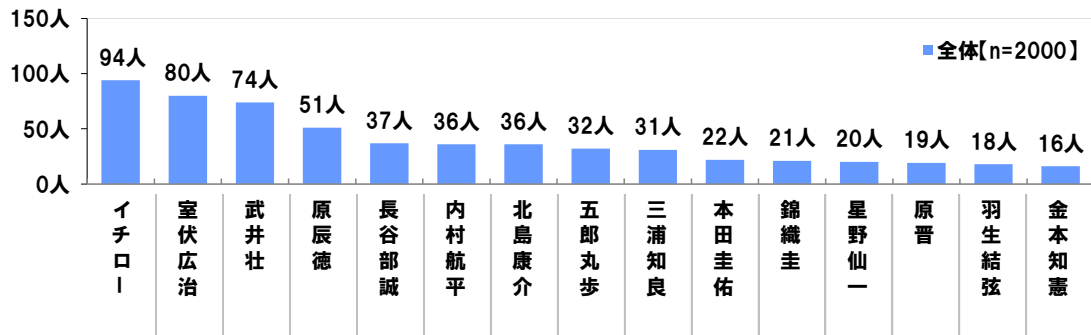

(図17)

(図18)

(図19)

◆建設現場で、ショベルカーを華麗に操っていそうな有名な有名人・芸能人 [自由回答]

※上位15位までを表示

(図20)

◆建設現場で、現場監督者をお願いしたら現場を上手くまとめそうな男性芸能人 [自由回答]

※上位15位までを表示

(図21)

◆建設現場で、現場監督者をお願いしたら現場を上手くまとめそうな女性芸能人 [自由回答]

※上位15位までを表示

(図22)

◆建設現場で、現場監督者をお願いしたら現場を上手くまとめそうな男性アスリート(監督含む)
[自由回答]※上位15位までを表示

(図23)

◆建設現場で、現場監督者をお願いしたら現場を上手くまとめそうな女性アスリート(監督含む)
[自由回答]※上位15位までを表示

(図24)

■■調査概要■■

- ◆調査タイトル : 学生・社会人が選ぶ「ゼネコンランキング調査」
- ◆調査対象 : ネットエイジアリサーチのモニター会員を母集団とする
18歳～59歳の男女
- ◆調査期間 : 2017年3月7日～3月9日
- ◆調査方法 : インターネット調査
- ◆調査地域 : 全国
- ◆有効回答数 : 2,000サンプル(有効回答から男女の比率が等しくなるように抽出)
(内訳)
男性1,000s(学生:500s/社会人:500s)
女性1,000s(学生:500s/社会人:500s)
- ◆調査実施機関: ネットエイジア株式会社