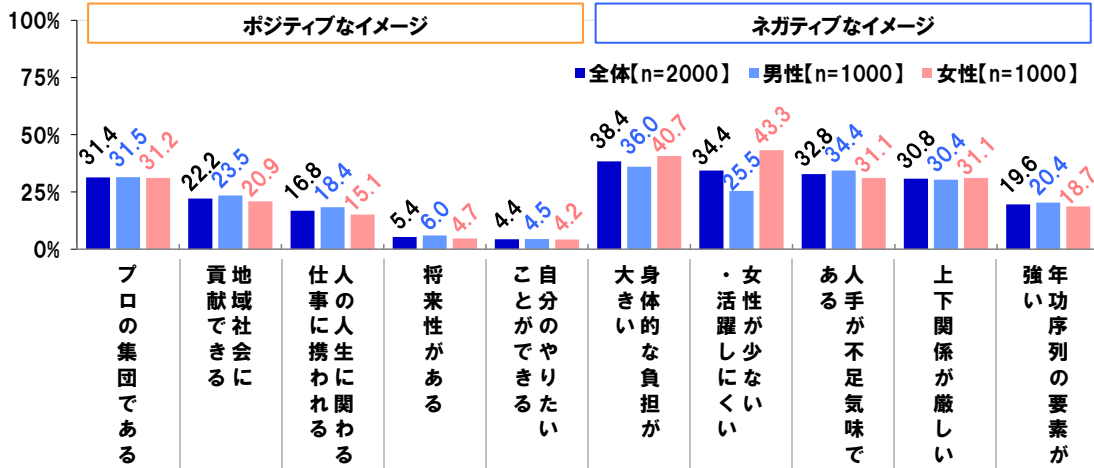

グラフ集

(図1)

◆『建設業界』と聞いて、何をイメージするか [複数回答]
※ポジティブ、ネガティブ各上位5位までを表示

(図2)