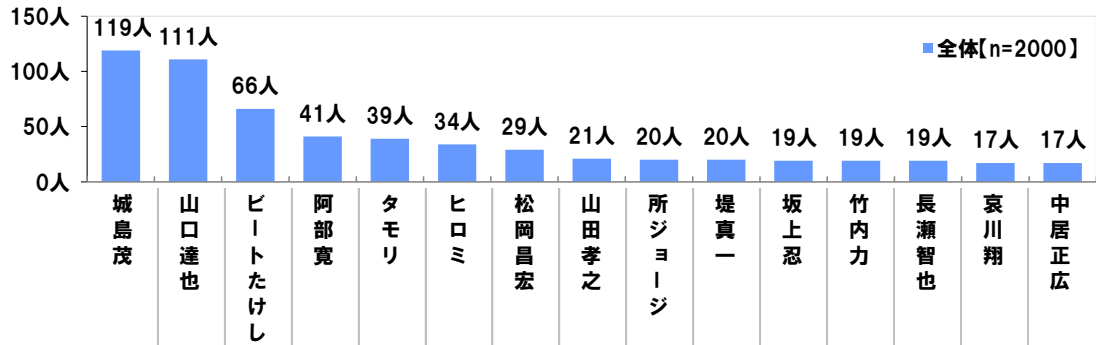

学生 ベスト5			社会人 ベスト5		
n=1000			n=1000		
順位	企業名	%	順位	企業名	%
1位	清水建設	23.8	1位	鹿島建設	15.2
2位	鹿島建設	16.9	2位	清水建設	14.4
3位	竹中工務店	11.8	3位	大成建設	11.2
4位	大成建設	11.7	4位	大林組	8.9
5位	大林組	9.6	5位	竹中工務店	8.2

(図16)

◆建設業界の就業環境の変化について、そう思うか、思わないか [各単一回答]

(図17)

(図18)

(図19)

◆建設現場で、ショベルカーを華麗に操っていそうな有名な有名人・芸能人 [自由回答]

※上位15位までを表示

(図20)

◆建設現場で、現場監督者をお願いしたら現場を上手くまとめそうな男性芸能人 [自由回答]

※上位15位までを表示

(図21)

◆建設現場で、現場監督者をお願いしたら現場を上手くまとめそうな女性芸能人 [自由回答]

※上位15位までを表示

(図22)

◆建設現場で、現場監督者をお願いしたら現場を上手くまとめそうな男性アスリート(監督含む)
[自由回答]※上位15位までを表示

(図23)

◆建設現場で、現場監督者をお願いしたら現場を上手くまとめそうな女性アスリート(監督含む)
[自由回答]※上位15位までを表示

(図24)