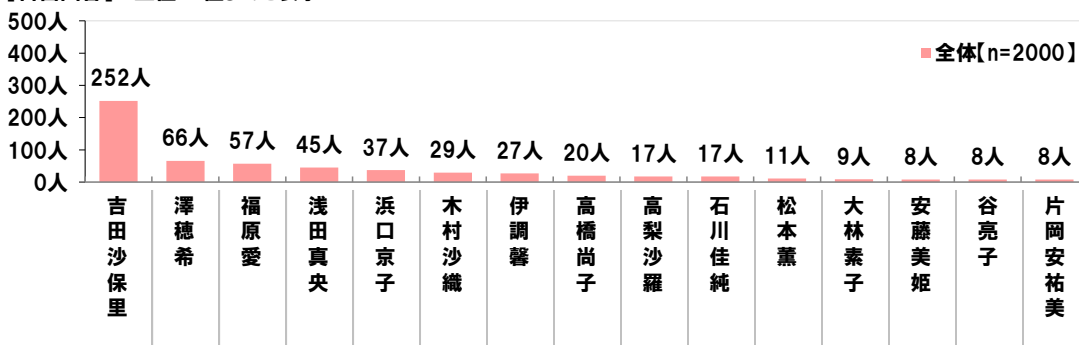

(図21)

◆建設現場で、現場監督者をお願いしたら現場を上手くまとめそうな女性芸能人 [自由回答]

※上位15位までを表示

(図22)

◆建設現場で、現場監督者をお願いしたら現場を上手くまとめそうな男性アスリート(監督含む)
[自由回答]※上位15位までを表示

(図23)

◆建設現場で、現場監督者をお願いしたら現場を上手くまとめそうな女性アスリート(監督含む)
[自由回答]※上位15位までを表示

(図24)

◆建設現場で、ムードメーカーとして他の従業員のやる気を引き出しそうな男性芸能人
[自由回答]※上位15位までを表示

(図25)

◆建設現場で、ムードメーカーとして他の従業員のやる気を引き出しそうな女性芸能人
[自由回答]※上位15位までを表示

(図26)

◆建設現場で、ムードメーカーとして他の従業員のやる気を引き出しそうな男性アスリート(監督含む)
[自由回答]※上位15位までを表示

(図27)

◆建設現場で、ムードメーカーとして他の従業員のやる気を引き出しそうな女性アスリート(監督含む)
[自由回答]※上位15位までを表示

■■調査概要■■

- ◆調査タイトル : 学生・社会人が選ぶ「ゼネコンランキング調査」
- ◆調査対象 : ネットエイジアリサーチのモニター会員を母集団とする
18歳～59歳の男女
- ◆調査期間 : 2017年3月7日～3月9日
- ◆調査方法 : インターネット調査
- ◆調査地域 : 全国
- ◆有効回答数 : 2,000サンプル(有効回答から男女の比率が等しくなるように抽出)
(内訳)
男性1,000s(学生:500s/社会人:500s)
女性1,000s(学生:500s/社会人:500s)
- ◆調査実施機関: ネットエイジア株式会社