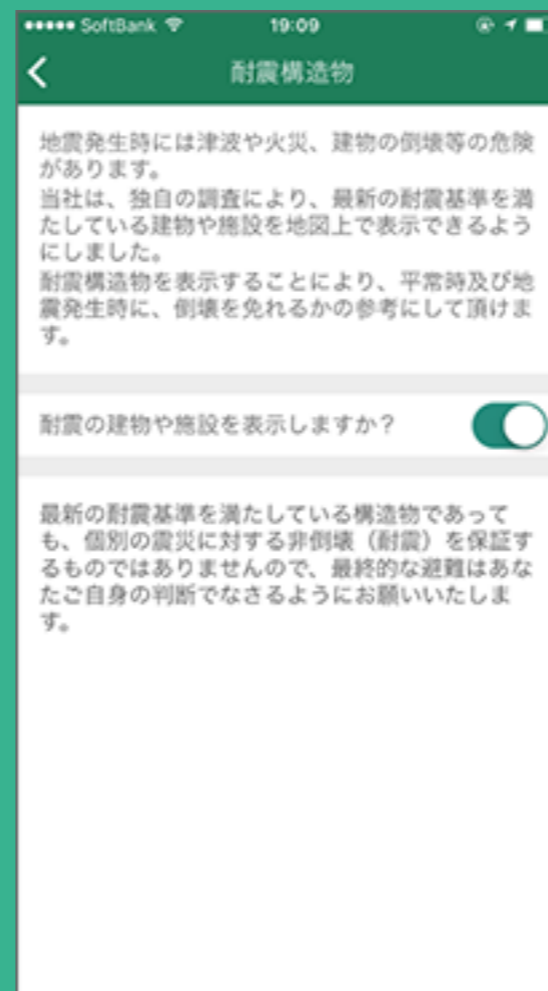

特徴機能のご紹介-選定耐震構造物

地図上で表示される選定耐震構造物
アイコンの表示の ON、OFF を切替えます。(画面は ON の状態)

ポケットシェルターでは避難所/避難場所の他に選定耐震構造物を表示できます。
選定耐震構造物は弊社が独自に調査した新耐震基準を満たした建物です。
震災が起きた時、付近に避難所がない場合でも選定耐震構造物へ一時避難することで身を守ることができます。
避難関連の施設は災害アプリで最多の18万件が登録されています。
選定耐震構造物の表示/非表示はメニューから変更可能です。