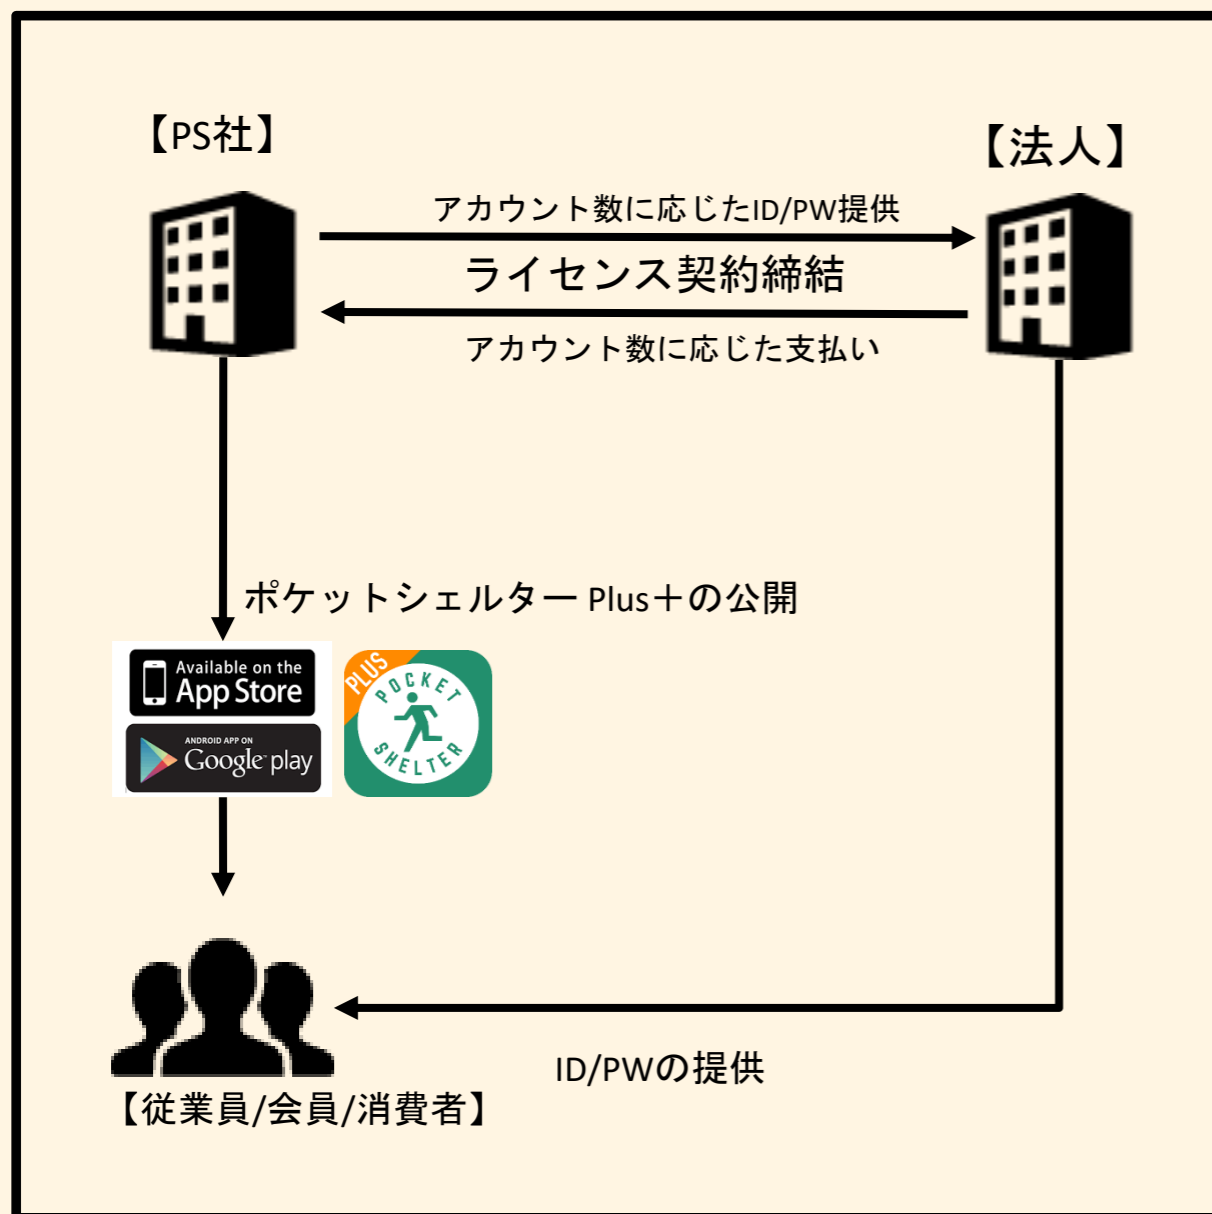

ポケットシェルター
POCKET SHELTER

123456789123456

防災

ユーザー

〇〇：〇〇 東京都渋谷区恵比寿西にて震度5の地震が発生しました。

登録人数：50人 初期化

<input checked="" type="checkbox"/>	ユーザーID	ユーザー名	利用開始日	最終地点	経度・緯度	最終更新日時	30分以内の移動
<input checked="" type="checkbox"/>	000000000000000000	ああああああああああ	2017/03/01	東京都渋谷区恵比寿西	35.649218 139.707648	2017/03/10 10：10：10	移動有り
<input checked="" type="checkbox"/>	111111111111111111	いいいいいいいいいい	2017/03/01	東京都渋谷区恵比寿西	35.649218 139.707648	2017/03/10 10：10：10	移動有り
<input checked="" type="checkbox"/>	222222222222222222	うううううううううう	2017/03/01	東京都渋谷区恵比寿西	35.649218 139.707648	2017/03/10 10：10：10	移動有り
<input checked="" type="checkbox"/>	333333333333333333	ええええええええええ	2017/03/01	東京都渋谷区恵比寿西	35.649218 139.707648	2017/03/10 10：10：10	移動有り
<input checked="" type="checkbox"/>	444444444444444444	おおおおおおおお	2017/03/01	東京都渋谷区恵比寿西	35.649218 139.707648	2017/03/10 10：10：10	移動有り
<input checked="" type="checkbox"/>	555555555555555555	かかかかかかかかかか	2017/03/01	東京都渋谷区恵比寿西	35.649218 139.707648	2017/03/10 10：10：10	移動有り
<input checked="" type="checkbox"/>	666666666666666666	きききききききききき	2017/03/01	東京都渋谷区恵比寿西	35.649218 139.707648	2017/03/10 10：10：10	移動有り
<input checked="" type="checkbox"/>	777777777777777777	くくくくくくくくくく	2017/03/01	東京都渋谷区恵比寿西	35.649218 139.707648	2017/03/10 10：10：10	移動有り

50件中9件を表示 < 1 2 3 4 5 >

Copyright (C) Pocket Shelter Inc. 2017 All Right Reserved. プライバシーポリシー 利用規約

ポケットシェルターPlus+ではWeb管理画面からユーザーの安否情報を一括で確認することができます。
Web管理画面からは各種情報の閲覧が可能です。
現在は下記の機能がご利用いただけます(順次機能追加予定)：

- ・ 直近に起きた地震情報の確認
- ・ 登録しているユーザーの一覧表示
- ・ 登録されているユーザーへお知らせの情報の配信等

ご契約のご紹介

・ポケットシェルターPlus+

◆ご利用の流れ

1. 弊社との間でライセンス契約の締結。
2. ユーザー数に応じたID/PWを弊社からご担当者様へご提供。
3. 貴社社内にてID/PWを配布。
4. 従業員はストアからポケットシェルターPlus+をインストールし配布されたID/PWでログイン。