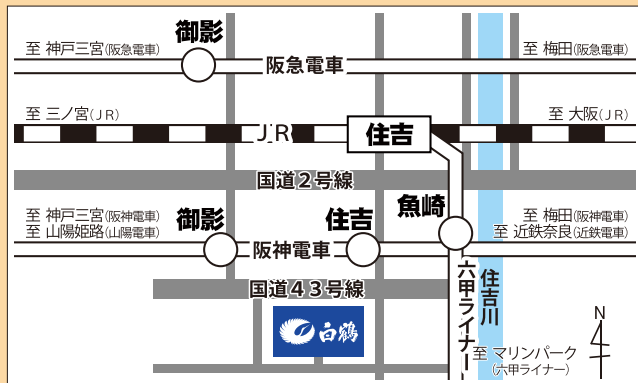

### 垂れ口・仕込水 試飲

仕込水はお子様も試飲OKです!

### 工場見学案内

お酒はこうして作られています  
 【開催時間】毎時 00分・15分・30分・45分(15:30最終)  
 【所要時間】約15分  
 当社社員がご案内します(参加券不要)

会場の収容人数を超えた場合、入場制限をさせていただく場合がございます。  
 イベント内容については一部変更させていただく場合がございます。ご了承ください。

## アクセス

- ① 阪神「住吉駅」 徒歩約5分
- ② 阪神「御影駅」 徒歩約10分
- ③ JR「住吉駅」 徒歩約18分
- ④ 六甲ライナー「魚崎駅」 徒歩約15分

公共の交通機関をご利用ください。駐車場はございません。  
 自動車でのご来場は固くお断りいたします。