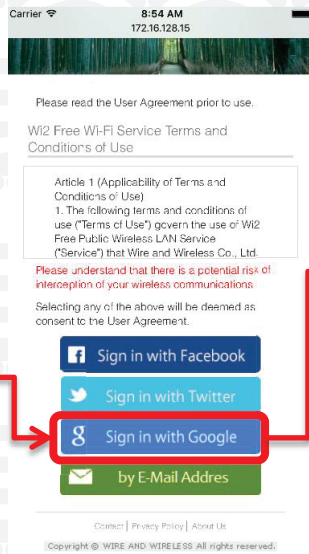

以上

Free Wi-Fi Manual

SNS登録方式

SNS registration system

STEP 1

STEP 2

STEP 3

STEP 4

端末の設定画面で
SSID:KYOTO Wi-Fiを選択し端末で
ブラウザ起動。

Select the KYOTO Wi-Fi in the
setting screen of your device
and open the browser.

단말기의 설정 화면에서
SSID : KYOTO Wi - Fi 를 선택
단말기에서 브라우저 시작 .

在設置終端的屏幕
SSID : 選擇京都的Wi-Fi
瀏覽器啟動時在終端