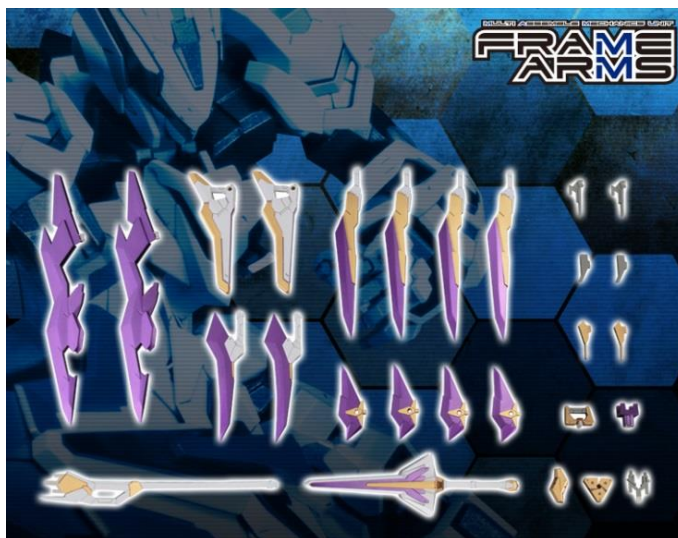

銃タイプ、剣タイプを含めた4種の武装とオプションパーツが付属し、それぞれを組み合わせると計9パターンの武装ユニットを作成することができます。さらに単体版では、クリアパーツが設定カラーで成型されたものに加え、無色透明で成型されたパーツも付属します。フレームアームズのカスタマイズをより深く楽しめるアイテムとなっています。

※画像のブルー部分はクリアパーツをイメージしたメタリック塗装になっております。
実際の成型色とは異なります。

【商品概要】

- ・商品名：エクステンドアームズ 06〈アーセナルアームズ〉
- ・商品サイズ：1/100スケール 最長（大型剣（ロングタイプ）時）約245mm
- ・販売価格：2,800円（税抜）
- ・発売日：2017年5月
- ・製品ページ：<http://www.kotobukiya.co.jp/product/product-0000002376/>

・掲載時に下記権利表記のご掲載をお願いします。