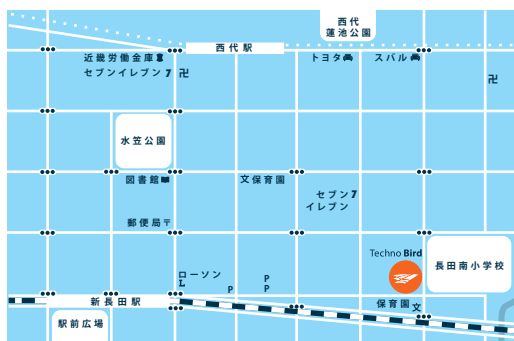

## ✈ Boeing 737とは

客席数 100～200 席クラスで、最もポピュラーで人気の高いジェット旅客機です。テクノバードではこの機体の操作をよりリアルにするため、NASAでも採用されている「D-BOX」を搭載。機体の傾きや振動を感じられるようになっています。

セスナ 172 スカイホーク

## ✈ Cessna 172 Skyhawkとは

「セスナ」というのは飛行機を製造する会社の名前ですが、小型の軽飛行機に対して日本ではすべてを「セスナ」と呼ぶくらいメジャー。テクノバードではこの機体に、計器システムとして航空業界のトレンドに対応したガーミン社のG1000タイプを搭載。

## 体験フライト

✈ ボーイング 737  
30分 5,000円 +税

✈ セスナ 172  
30分 3,000円 +税

テクノバードのシミュレーターを「お試し価格」でご利用頂ける初回限定サービスです。ご利用は、おひとり様につき初回のみ限定とさせていただきます。

Techno Bird  
KOBÉ FLIGHT SIMULATOR CENTER

# テクノバード

神戸フライトシミュレーション・センター

営業時間 11:00～21:00  
不定休 (サイトのカレンダーをご覧ください)  
〒653-0836 兵庫県神戸市長田区神楽町 2-3-2 東洋ビル west 5 F

皆様のご来店を  
お待ちしております！

ご利用にはご予約が必要です。

TEL (078)786-3028

テクノバード 検索  
<http://technobird.jp>