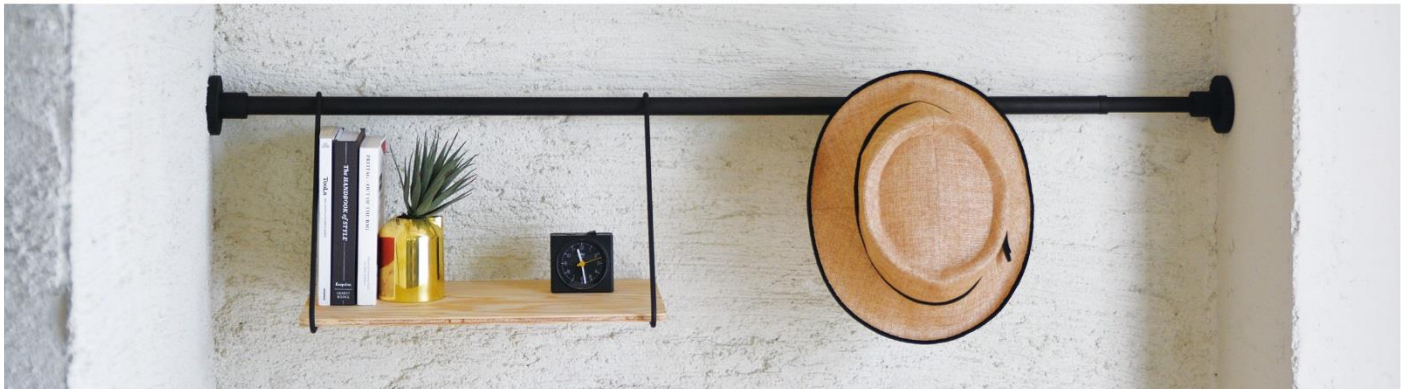

2017年01月18日  
平安伸銅工業株式会社

**暮らしを豊かにする「一本の線」として突っ張り棒を再定義した新ブランドが  
パリのインテリア見本市「MAISON & OBJET PARIS」に1月20日～24日出展！**

突っ張り棒を主力とする家庭向け収納用品の開発メーカーである平安伸銅工業株式会社(本社:大阪府大阪市、代表取締役:竹内 香予子)は、クリエイティブユニット「TENT」とのコラボレーションブランド『DRAW A LINE(ドローアライン)』を、2017年1月20日から24日までノール・ヴィルパント見本市会場(Paris Nord Ville pinte)にて開催される『MAISON & OBJET PARIS January 2017/メゾン・エ・オブジェ・パリ2017年1月展』(主催:SAFI)に出展いたします。

【出展製品】

**DRAW A LINE(ドローアライン)** [http://www.heianshindo.co.jp/draw\\_a\\_line/](http://www.heianshindo.co.jp/draw_a_line/)

突っ張り棒のトップメーカーである平安伸銅工業と、クリエイティブユニットTENTとのコラボレーションブランドです。これまでは単に便利グッズとして扱われがちだった突っ張り棒を、暮らしを豊かにする「一本の線」として再定義し、そこからはじまる新しいライフスタイルを提案します。