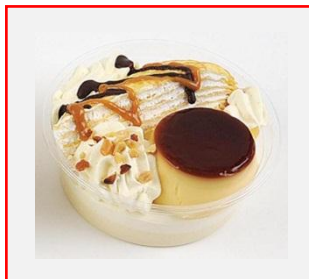

年末年始は人が集まる機会が多いため、スイーツやアイスの需要が高まります。ミニストップは、年末年始限定のオリジナルスイーツはじめ、人気のスイーツ・アイスが全品10%引きとなるお得なセールを実施します。

【セール期間】

2016年12月28日(水)～2017年1月3日(火)の7日間

【セール概要】

「オリジナル チルドスイーツ」・「アイス」全品通常価格より10%引き

《年末年始限定スイーツ》

- 商品名: もりもり! ベルギーチョコパフェ
- 発売日: 関東・東海・近畿・四国・九州 2016年12月27日(火)
東北 2016年12月28日(水)
- 価格: 398円(税込) ⇒ **セール価格 358円(税込)**
- 発売地区: 全国
- 商品特長: 2004年9月の発売以降、ミニストップ不動の人気No.1カップスイーツ「ベルギーチョコパフェ」。歴代のベルギーチョコパフェで使用してきたトッピング10種類:コーティング用チョコ・カカオパウダー・ホワイトチョコ・ブラウニー・アーモンド(粒・クランチ)・巻チョコ・パール型チョコ・丸型チョコ・丸型ホワイトチョコを“全部のせ”した、チョコ好きにはたまらない濃厚なチョコパフェです。

- 商品名: 無限プリン
- 発売日: 関東・東海・近畿・四国・九州 2016年12月27日(火)
東北 2016年12月28日(水)
- 価格: 350円(税込) ⇒ **セール価格 315円(税込)**
- 発売地区: 全国
- 商品特長: “いつまでも食べ続けられる食べやすさ、おいしさ”をコンセプトに開発したかためのプリンです。「なつかしのたまごプリン」の約1.9倍。ボリューム満点のプリンです。

《人気のおすすめスイーツ》

- 商品名 : プリンとミルクレープのパフェ
- 価格 : 320円(税込) ⇒ **セール価格 288円 (税込)**
- 発売地区 : 全国
- 商品特長:カスタードプリンに5層のミルクレープをのせ、アーモンドとビターなキャラメルソースでアクセントをつけたミニストップ人気のカップスイーツです。

- 商品名 : カスタードシュークリーム
- 価格 : 110円(税込) ⇒ **セール価格 99円 (税込)**
- 発売地区 : 全国
- 商品特長:とろ〜り食感のカスタードクリームをたっぷり詰めたシュークリームです。自家製のカスタードクリームを使用。風味豊かで口当たりの良い食感に仕上げました。