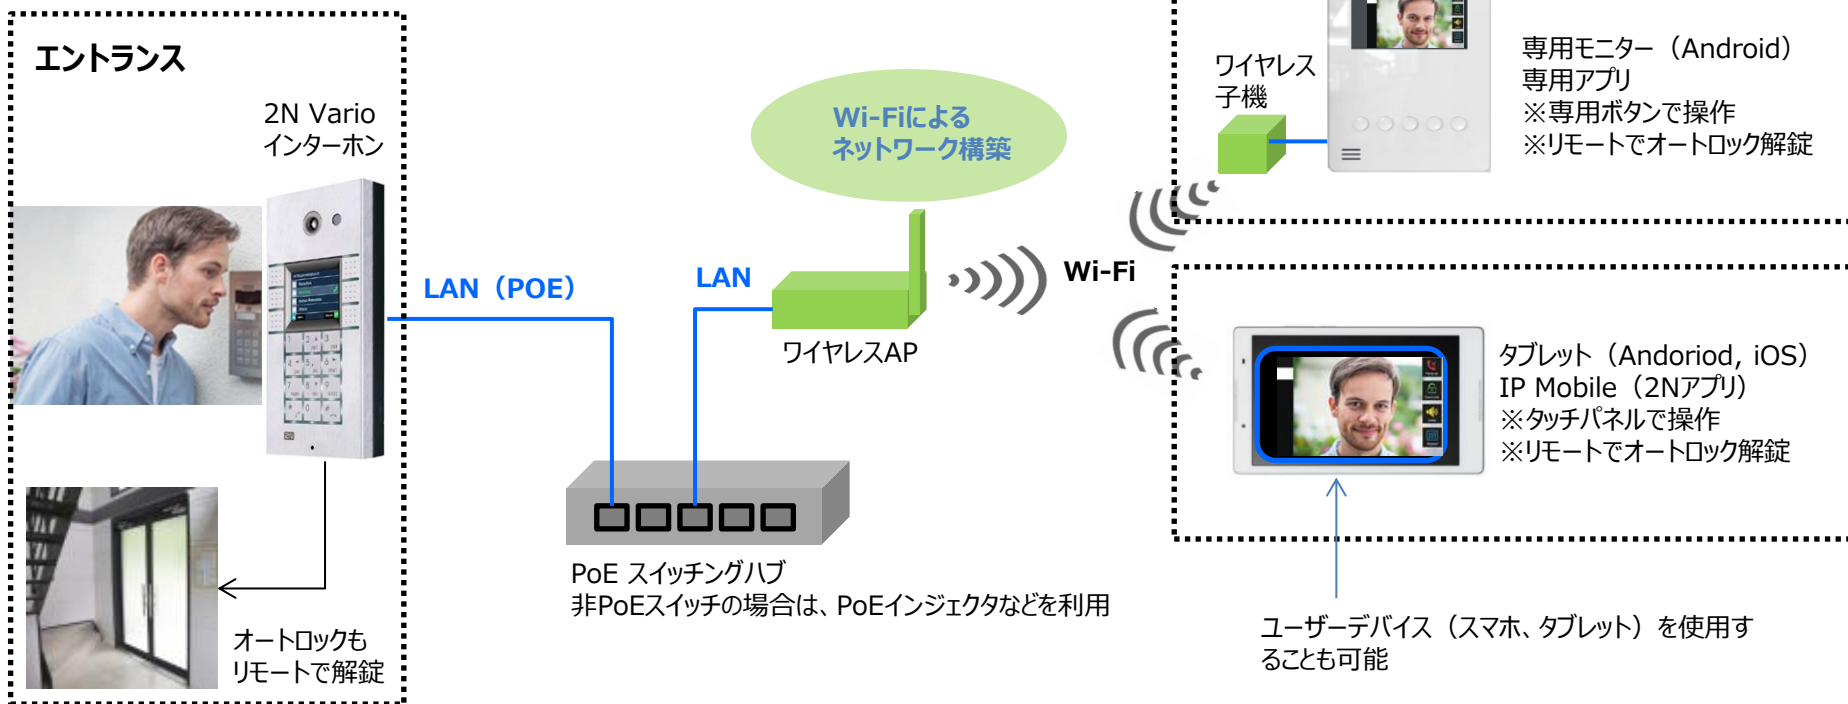

▶ 入居者様のメリット！

- ▶ エントランスのオートロック
- ▶ セキュリティの確保
- ▶ ストーカー対策
- ▶ 犯罪の抑止力
- ▶ 来訪者履歴の確認

5. 2N IP インターホンの接続構成①

インターネットマンションの既存LAN設備を利用

【ポイント】

インターネットマンションなど、マンション内に既存のLAN配線がある場合には、これを利用して安価にIPインターホンと室内モニターの導入が可能です。

各部屋には室内専用モニター、またはIP電話機などを設置。またPoEに対応しているので、PoEスイッチを配置すれば、モニターへの電力はネットワークから供給することが可能です。

6. 2N IPインターホンの接続構成②

ワイヤレス (Wi-Fi) を利用した接続

【ポイント】

マンション内にLAN配線がない場合には、**ワイヤレスのネットワークを構築**することにより、最小限の工事で**安価にIPインターホンの導入が可能**です。

各部屋にはWi-Fi機能を持ったタブレットや室内専用モニターにワイヤレス子機を接続することにより、ケーブル接続は不要（配線工事は不要）となり、インターホンのネットワークへ接続できます。

7. 2N IPインターホンの接続構成③

*インターネットを利用した接続

【ポイント】

マンション内にLAN配線がない場合には、*インターネットに接続することにより、最小限の工事で**安価にIPインターホンの導入が可能**です。各部屋にはインターネット接続が可能なスマートホンやタブレットで、ケーブル接続は不要（配線工事は不要）となり、外出先でも応答が可能になります。