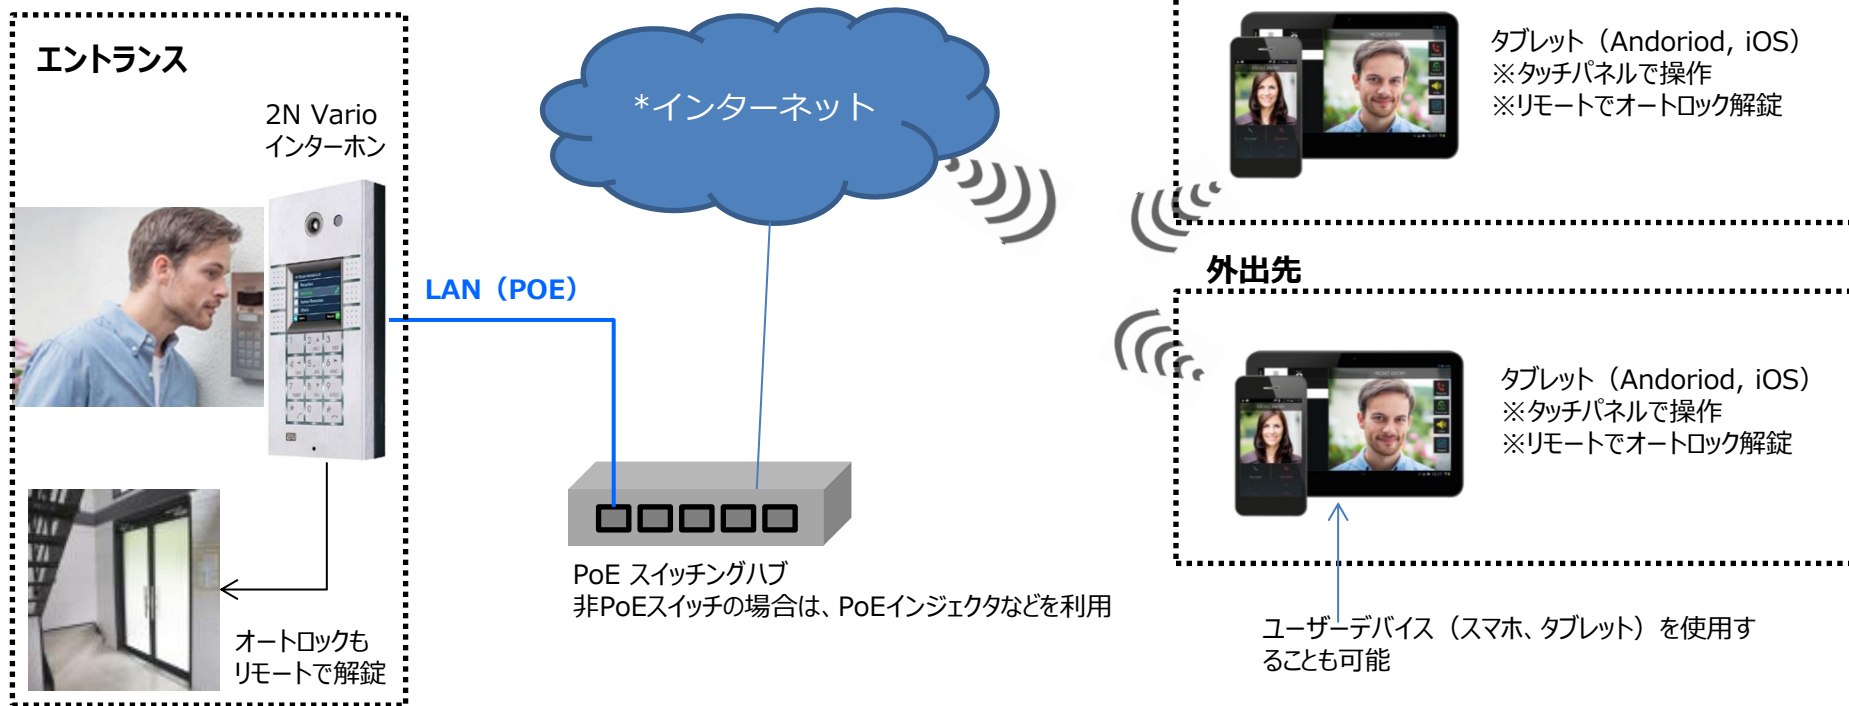

▶ 入居者様のメリット！

- ▶ エントランスのオートロック
- ▶ セキュリティの確保
- ▶ ストーカー対策
- ▶ 犯罪の抑止力
- ▶ 来訪者履歴の確認

5. 2N IP インターホンの接続構成①

インターネットマンションの既存LAN設備を利用

【ポイント】

インターネットマンションなど、マンション内に既存のLAN配線がある場合には、これを利用して安価にIPインターホンと室内モニターの導入が可能です。

各部屋には室内専用モニター、またはIP電話機などを設置。またPoEに対応しているので、PoEスイッチを配置すれば、モニターへの電力はネットワークから供給することが可能です。

6. 2N IPインターホンの接続構成②

ワイヤレス (Wi-Fi) を利用した接続

【ポイント】

マンション内にLAN配線がない場合には、**ワイヤレスのネットワークを構築**することにより、最小限の工事で**安価にIPインターホンの導入が可能**です。

各部屋にはWi-Fi機能を持ったタブレットや室内専用モニターにワイヤレス子機を接続することにより、ケーブル接続は不要（配線工事は不要）となり、インターホンのネットワークへ接続できます。

7. 2N IPインターホンの接続構成③

*インターネットを利用した接続

【ポイント】

マンション内にLAN配線がない場合には、*インターネットに接続することにより、最小限の工事で**安価にIPインターホンの導入が可能**です。各部屋にはインターネット接続が可能なスマートホンやタブレットで、ケーブル接続は不要（配線工事は不要）となり、外出先でも応答が可能になります。