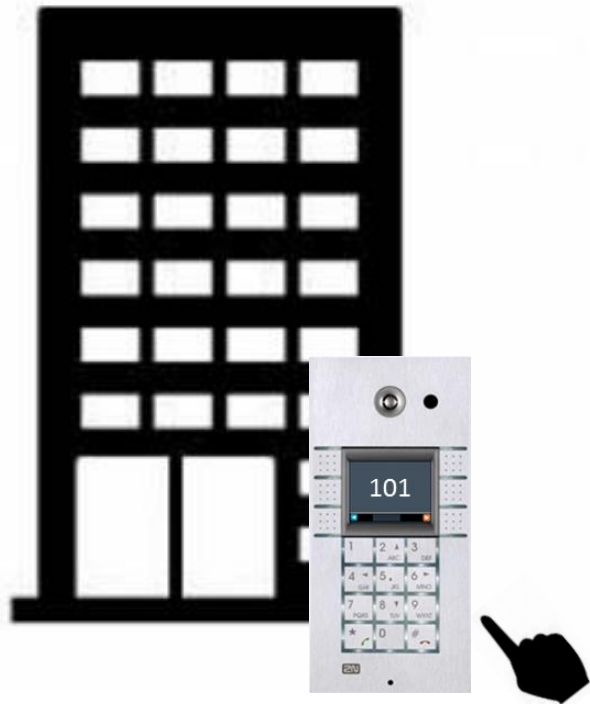

3. 2N社のインターホンでコスト削減

- 既存LAN環境に容易に接続
- ワイヤレス(WiFi) 接続も可能
- インターネット利用で遠隔応答
- 専用の室内機不要
- 解錠機能 オートロックと連動
- エントランスで訪問者を確認

**従来のオートロックに比べ
1/3以下のコストで導入可能！**