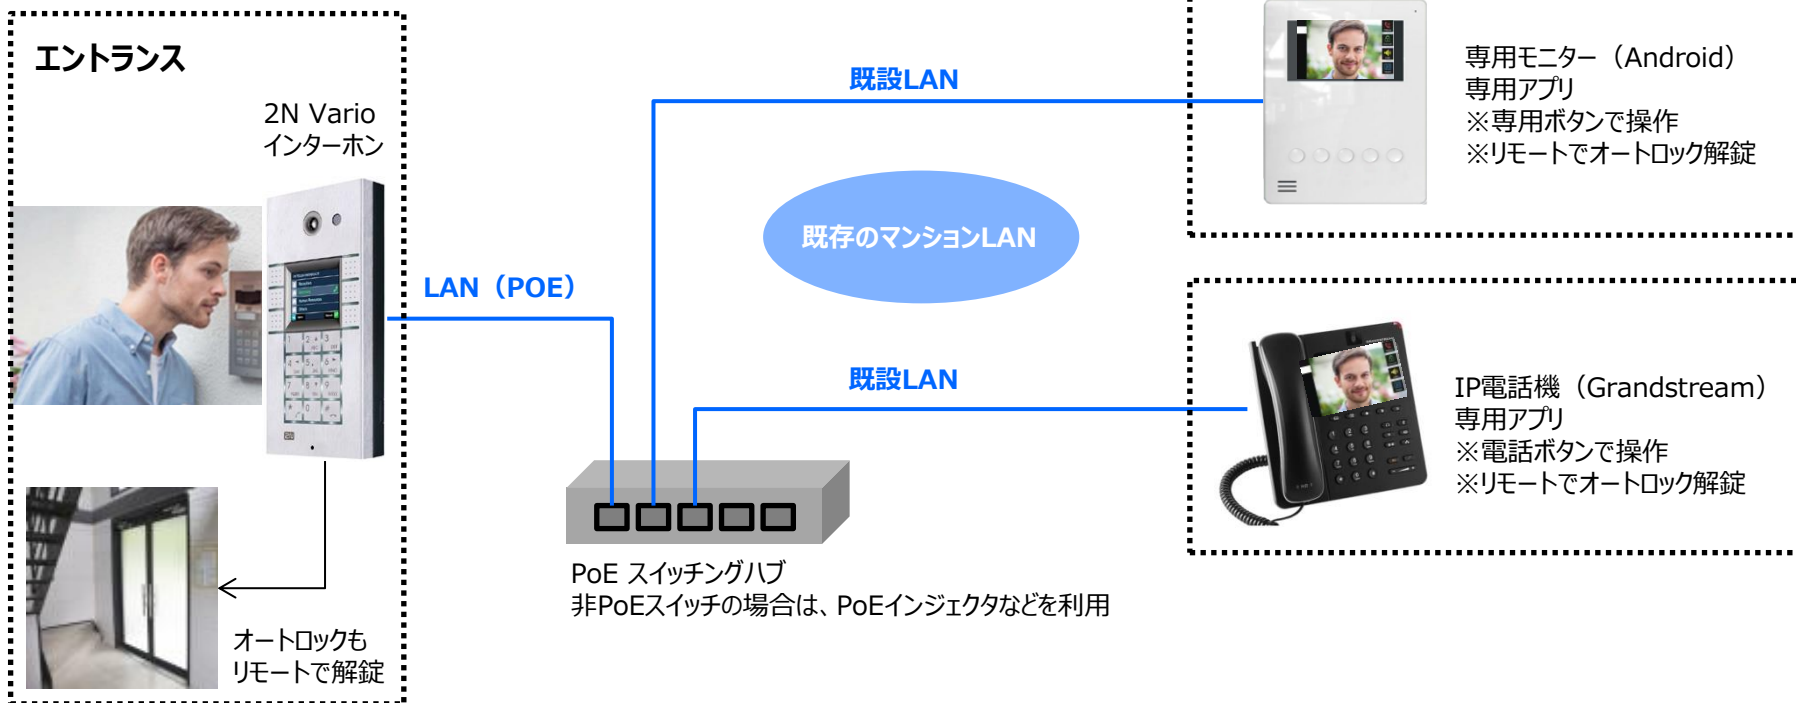

3. 2N社のインターホンでコスト削減

- 既存LAN環境に容易に接続
- ワイヤレス(WiFi) 接続も可能
- インターネット利用で遠隔応答
- 専用の室内機不要
- 解錠機能 オートロックと連動
- エントランスで訪問者を確認

**従来のオートロックに比べ
1/3以下のコストで導入可能！**

4. オートロックシステム導入のメリット

▶ 不動産会社・オーナー様のメリット！

- ▶ 物件の差別化による入居率アップ
- ▶ お客様満足度アップによる退去抑制
- ▶ 物件資産価値アップ
- ▶ 家賃下落の抑制

▶ 入居者様のメリット！

- ▶ エントランスのオートロック
- ▶ セキュリティの確保
- ▶ ストーカー対策
- ▶ 犯罪の抑止力
- ▶ 来訪者履歴の確認

5. 2N IP インターホンの接続構成①

インターネットマンションの既存LAN設備を利用

【ポイント】

インターネットマンションなど、マンション内に既存のLAN配線がある場合には、これを利用して安価にIPインターホンと室内モニターの導入が可能です。

各部屋には室内専用モニター、またはIP電話機などを設置。またPoEに対応しているので、PoEスイッチを配置すれば、モニターへの電力はネットワークから供給することが可能です。

6. 2N IPインターホンの接続構成②

ワイヤレス (Wi-Fi) を利用した接続

【ポイント】

マンション内にLAN配線がない場合には、**ワイヤレスのネットワークを構築**することにより、最小限の工事で**安価にIPインターホンの導入が可能**です。