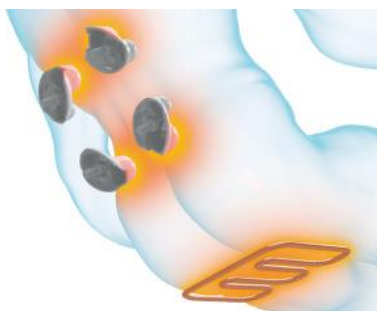

ロースタイルマッサージチェアH AS-LS1 機能説明画像のご紹介

<上半身をも心地よくみほぐす「ダブルソリューション機構」>

首肩メカ

背腰ローリングメカ

<骨盤周リエアーマッサージ>

<音楽が聴ける高音質の  
Bluetooth®対応 2.1ch スピーカー>

<足を伸ばしてくつろげる  
収納式足置きフットレスト>

<背中ともも裏を心地よく温める  
ダブルヒーター>

<スマホも収納できる  
リモコン&マルチポケット>