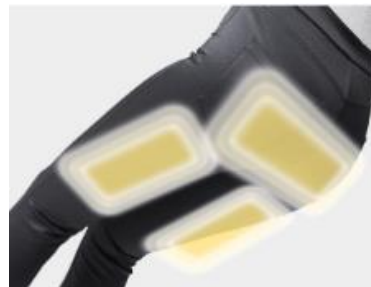

ロースタイルマッサージチェアH AS-LS1 機能説明画像のご紹介

<上半身をも心地よくみほぐす「ダブルソリューション機構」>

首肩メカ

背腰ローリングメカ

<骨盤周リエアーマッサージ>

<音楽が聴ける高音質の  
Bluetooth®対応 2.1ch スピーカー>

<足を伸ばしてくつろげる  
収納式足置きフットレスト>

<背中ともも裏を心地よく温める  
ダブルヒーター>

<スマホも収納できる  
リモコン&マルチポケット>