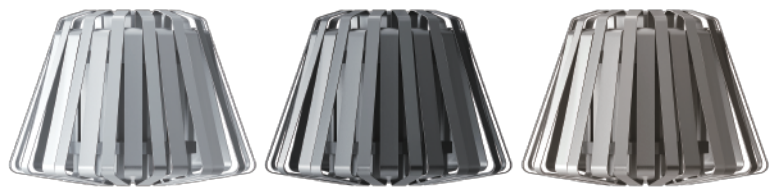

日本国内生産。アルミニウムの羽を一枚一枚手曲げ加工した LEDペンダント照明「KŌSHI(コーシ)-30」

「KŌSHI」という製品名は、光の粒子である「光子」と古来より採光のために用いられた「格子」から名づけました。アルミニウム加工職人が一つ一つ羽根の曲げを手作業で行い、処理を加えて色付けをし、一つ一つ手で照明を組み立てます。外羽15枚、内羽15枚の計30枚と、30枚のスリットを使い、光源が見えない設計にしています。

形はスクエア型(右上)とトライアングル型(右下)の2種類。基本は3色のスタンダードモデル。色の組み合わせをすることも可能で、合計54パターンの組み合わせをオーダーメイドできます。全て日本国内での生産です。

アルミニウムにサラッとした触感を持たせる加工を施すことで、光の反射をやわらげ、落ち着いた明るさを実現しています。

昼は凛とした佇まいで情景を彩り、光を灯せば、硬質なデザインから柔らかい光を空間にまとわせるペンダント照明です。

KŌSHI-30 Square type Standard Models

ADC light silver
price:265,000+Tax

ADC dark silver
price:285,000+Tax

ADC shadow gold
price:305,000+Tax

・size : H280mm Φ360mm ・weight : 2.3kg(LED電球含む)

KŌSHI-30 Triangle type Standard Models

ADC light silver
price:265,000+Tax

ADC dark silver
price:285,000+Tax

ADC shadow gold
price:305,000+Tax

・size : H270mm 上Φ250mm 下Φ390mm ・weight : 2.4kg(LED電球含む)

- ・LED電球のみ対応。E26口金の広配光タイプ(全配光タイプも可)
- ・コードは受注時調整可能。(3m以上 別途料金にて対応)
- ・取付:引掛シーリング方式
- ・点灯:壁スイッチ式
- ・材質:アルミニウム/ABS樹脂
- ・製造国:日本
- ・日本国内使用限定